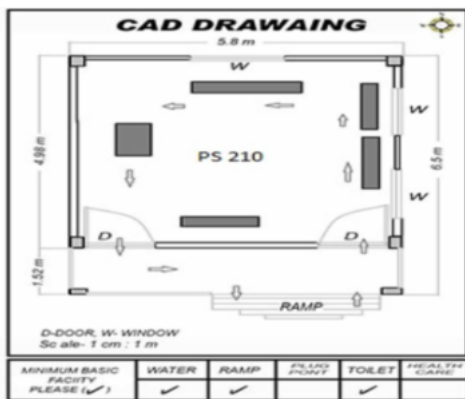

নিৰ্বাচক পঞ্জীয়ন বিষয়াৰ স্বাক্ষৰ

Nazri Naksha

Google Map View

Polling Station Building Front View

ভোটগ্ৰহন কেন্দ্ৰৰ সন্মুখৰ দৃশ্য

Cad View

Key MAP View

1 নাম : টিপলিং বসুমতাৰী স্বামীৰ নাম: বিৰেন বসুমতাৰী ঘৰ নং : 1 বয়স : 67 লিঙ্গ : মহিলা	JSP1834577 ফটো উপলব্ধ	2 নাম : বাৰেন বসুমতাৰী পিতাৰ নাম: মাজন বসুমতাৰী ঘৰ নং : 1 বয়স : 49 লিঙ্গ : পুৰুষ	JSP1834566 ফটো উপলব্ধ	3 নাম : নন্দচিৰী বসুমতাৰী পিতাৰ নাম: তাৰন বসুমতাৰী ঘৰ নং : 1 বয়স : 35 লিঙ্গ : মহিলা	JSP1834588 ফটো উপলব্ধ
4 নাম : বিমলা লামা পিতাৰ নাম: বীৰ বাহদুৰ লামা ঘৰ নং : 1 বয়স : 28 লিঙ্গ : মহিলা	JSP0272518 ফটো উপলব্ধ	5 নাম : অজয় বসুমতাৰী পিতাৰ নাম: বিৰেন বসুমতাৰী ঘৰ নং : 1 বয়স : 24 লিঙ্গ : পুৰুষ	JSP3267077 ফটো উপলব্ধ	6 নাম : গোপিনাথ বসুমতাৰী পিতাৰ নাম: বাসীৰাম বসুমতাৰী ঘৰ নং : 2 বয়স : 69 লিঙ্গ : পুৰুষ	JSP1834635 ফটো উপলব্ধ
7 নাম : বনে বসুমতাৰী স্বামীৰ নাম: গোপিনাথ বসুমতাৰী ঘৰ নং : 2 বয়স : 64 লিঙ্গ : মহিলা	JSP1834646 ফটো উপলব্ধ	8 নাম : মিনা বৰগোহাঁই স্বামীৰ নাম: কুমাৰ লামা ঘৰ নং : 2 বয়স : 45 লিঙ্গ : মহিলা	JSP7251416 ফটো উপলব্ধ	#2 9 নাম : সুভাষ বসুমতাৰী পিতাৰ নাম: গোপিনাথ বসুমতাৰী ঘৰ নং : 1 বয়স : 39 লিঙ্গ : পুৰুষ	JSP1834668 ফটো উপলব্ধ
10 নাম : ৰাজীৱ বসুমতাৰী পিতাৰ নাম: গোপিনাথ বসুমতাৰী ঘৰ নং : 2 বয়স : 36 লিঙ্গ : পুৰুষ	JSP1834624 ফটো উপলব্ধ	#2 11 নাম : উৰ্মিলা মুছাহাৰী বসুমতাৰী স্বামীৰ নাম: সুভাষ বসুমতাৰী ঘৰ নং : 1 বয়স : 35 লিঙ্গ : মহিলা	JSP0711366 ফটো উপলব্ধ	E 12 নাম : জোনালী বসুমতাৰী পিতাৰ নাম: গোপিনাথ বসুমতাৰী ঘৰ নং : 2 বয়স : 34 লিঙ্গ : মহিলা	JSP1834599 ফটো উপলব্ধ
13 নাম : দীলিপ বসুমতাৰী পিতাৰ নাম: গোপিনাথ বসুমতাৰী ঘৰ নং : 2 বয়স : 33 লিঙ্গ : পুৰুষ	JSP1834613 ফটো উপলব্ধ	14 নাম : বিনা বসুমতাৰী স্বামীৰ নাম: ৰাজীৱ বসুমতাৰী ঘৰ নং : 2 বয়স : 31 লিঙ্গ : মহিলা	JSP0085688 ফটো উপলব্ধ	15 নাম : শিবচৰন বসুমতাৰী পিতাৰ নাম: বানীকান্ত বসুমতাৰী ঘৰ নং : 3 বয়স : 52 লিঙ্গ : পুৰুষ	JSP1834679 ফটো উপলব্ধ
16 নাম : ৰূপেশ্বৰী বসুমতাৰী স্বামীৰ নাম: শিবচৰন বসুমতাৰী ঘৰ নং : 3 বয়স : 51 লিঙ্গ : মহিলা	JSP1834680 ফটো উপলব্ধ	17 নাম : ৰচনী বসুমতাৰী স্বামীৰ নাম: বানীকান্ত বসুমতাৰী ঘৰ নং : 4 বয়স : 69 লিঙ্গ : মহিলা	JSP1834704 ফটো উপলব্ধ	18 নাম : পুনা বসুমতাৰী পিতাৰ নাম: বানীকান্ত বসুমতাৰী ঘৰ নং : 4 বয়স : 44 লিঙ্গ : পুৰুষ	JSP1834726 ফটো উপলব্ধ
19 নাম : জনতী বসুমতাৰী স্বামীৰ নাম: পুনা বসুমতাৰী ঘৰ নং : 4 বয়স : 40 লিঙ্গ : মহিলা	JSP1834737 ফটো উপলব্ধ	20 নাম : সুনাম বসুমতাৰী পিতাৰ নাম: বানীকান্ত বসুমতাৰী ঘৰ নং : 4 বয়স : 40 লিঙ্গ : পুৰুষ	JSP1834748 ফটো উপলব্ধ	21 নাম : তাৰা বসুমতাৰী স্বামীৰ নাম: সৌনাৰাম বসুমতাৰী ঘৰ নং : 4 বয়স : 34 লিঙ্গ : মহিলা	JSP1834760 ফটো উপলব্ধ
22 নাম : চন্দন বসুমতাৰী পিতাৰ নাম: পুনা বসুমতাৰী ঘৰ নং : 8 বয়স : 24 লিঙ্গ : পুৰুষ	JSP7251382 ফটো উপলব্ধ	23 নাম : সুনীয়া বসুমতাৰী পিতাৰ নাম: পুনা বসুমতাৰী ঘৰ নং : 8 বয়স : 23 লিঙ্গ : মহিলা	JSP9048596 ফটো উপলব্ধ	24 নাম : সুনিল নাৰ্জাৰী পিতাৰ নাম: চব্বিৰাম নাৰ্জাৰী ঘৰ নং : 5 বয়স : 54 লিঙ্গ : পুৰুষ	JSP1834771 ফটো উপলব্ধ
25 নাম : চকৰী নাৰ্জাৰী স্বামীৰ নাম: সুনিল নাৰ্জাৰী ঘৰ নং : 5 বয়স : 49 লিঙ্গ : মহিলা	JSP1834782 ফটো উপলব্ধ	26 নাম : ৰাজেন নাৰ্জাৰী পিতাৰ নাম: লাউগা নাৰ্জাৰী ঘৰ নং : 5 বয়স : 33 লিঙ্গ : পুৰুষ	JSP0573170 ফটো উপলব্ধ	27 নাম : চমদন নাৰ্জাৰী পিতাৰ নাম: সুনিল নাৰ্জাৰী ঘৰ নং : 5 বয়স : 31 লিঙ্গ : পুৰুষ	JSP1841903 ফটো উপলব্ধ
28 নাম : সঞ্জিতা নাৰ্জাৰী স্বামীৰ নাম: চমদন নাৰ্জাৰী ঘৰ নং : 5 বয়স : 30 লিঙ্গ : মহিলা	JSP0711473 ফটো উপলব্ধ	29 নাম : দৈমালী বড়ো নাৰ্জাৰী স্বামীৰ নাম: ৰাজেন নাৰ্জাৰী ঘৰ নং : 5 বয়স : 29 লিঙ্গ : মহিলা	JSP0711432 ফটো উপলব্ধ	# 30 নাম : জতীনী নাৰ্জাৰী পিতাৰ নাম: সুনিল নাৰ্জাৰী ঘৰ নং : 90 বয়স : 28 লিঙ্গ : মহিলা	JSP0467365 ফটো উপলব্ধ