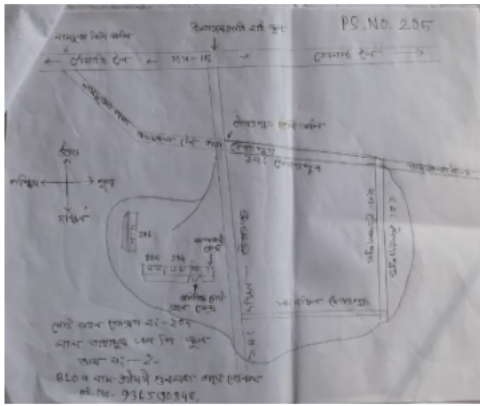

Nazri Naksha