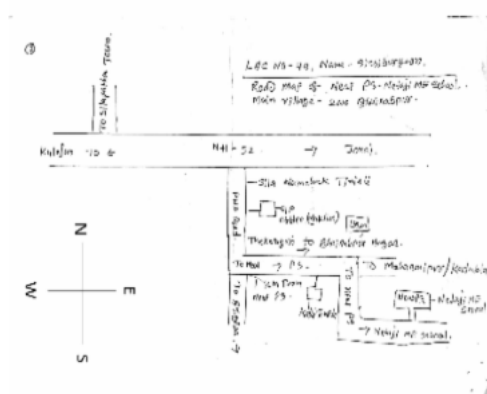

Nazri Naksha