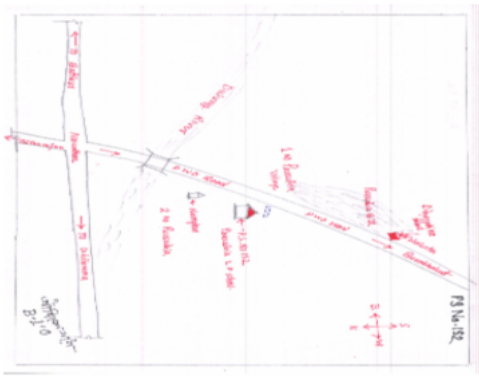

Nazri Naksha