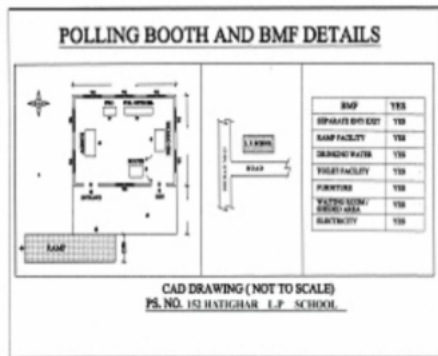

নিৰ্বাচক পঞ্জীয়ন বিষয়াৰ স্বাক্ষৰ

Nazri Naksha

Google Map View

Polling Station Building Front View

ভোটগ্ৰহন কেন্দ্ৰৰ সন্মুখৰ দৃশ্য

Cad View

Key MAP View

1 নাম : কুশল গগৈ পিতাৰ নাম: কমল গগৈ ঘৰ নং : 1 বয়স : 54 লিঙ্গ : পুৰুষ	DWM1454564 ফটো উপলব্ধ	2 নাম : চন্দ্ৰপ্ৰভা গগৈ স্বামীৰ নাম: কুশল গগৈ ঘৰ নং : 1 বয়স : 49 লিঙ্গ : মহিলা	DWM1454575 ফটো উপলব্ধ	3 নাম : পল্লৱ গগৈ পিতাৰ নাম: কুশল গগৈ ঘৰ নং : 1 বয়স : 27 লিঙ্গ : পুৰুষ	DWM0511188 ফটো উপলব্ধ
4 নাম : অৰূপ ৰাজবংশী পিতাৰ নাম: দেৱানন্দ ৰাজবংশী ঘৰ নং : 1 বয়স : 24 লিঙ্গ : পুৰুষ	DWM2890945 ফটো উপলব্ধ	5 নাম : ৰেখা গগৈ স্বামীৰ নাম: পল্লৱ গগৈ ঘৰ নং : 1 বয়স : 23 লিঙ্গ : মহিলা	DWM2907343 ফটো উপলব্ধ	6 নাম : মন্দীপ গগৈ পিতাৰ নাম: শশী গগৈ ঘৰ নং : 01 বয়স : 22 লিঙ্গ : পুৰুষ	DWM3089489 ফটো উপলব্ধ
7 নাম : জয়শ্ৰী হাজৰিকা ৰাজবংশী স্বামীৰ নাম: অৰূপ ৰাজবংশী ঘৰ নং : 1 বয়স : 22 লিঙ্গ : মহিলা	OAP0096941 ফটো উপলব্ধ	8 নাম : শশী গগৈ পিতাৰ নাম: কমল গগৈ ঘৰ নং : 2 বয়স : 49 লিঙ্গ : পুৰুষ	DWM1454600 ফটো উপলব্ধ	9 নাম : ৰুণজন গগৈ স্বামীৰ নাম: শশী গগৈ ঘৰ নং : 2 বয়স : 46 লিঙ্গ : মহিলা	DWM1454611 ফটো উপলব্ধ
10 নাম : নীল গগৈ পিতাৰ নাম: কমল গগৈ ঘৰ নং : 3 বয়স : 59 লিঙ্গ : পুৰুষ	DWM1454622 ফটো উপলব্ধ	11 নাম : পূৰ্ণিমা গগৈ স্বামীৰ নাম: নীল গগৈ ঘৰ নং : 3 বয়স : 57 লিঙ্গ : মহিলা	DWM1454633 ফটো উপলব্ধ	12 নাম : অতুল গগৈ পিতাৰ নাম: নীল গগৈ ঘৰ নং : 3 বয়স : 28 লিঙ্গ : পুৰুষ	DWM0362319 ফটো উপলব্ধ
13 নাম : তপন গগৈ পিতাৰ নাম: নিল গগৈ ঘৰ নং : 3 বয়স : 27 লিঙ্গ : পুৰুষ	DWM0512137 ফটো উপলব্ধ	14 নাম : বিদ্যাধৰ ফুকন পিতাৰ নাম: কমলেশ্বৰ ফুকন ঘৰ নং : 8 বয়স : 67 লিঙ্গ : পুৰুষ	DWM1454644 ফটো উপলব্ধ	15 নাম : গুণপ্ৰভা ফুকন স্বামীৰ নাম: বিদ্যাধৰ ফুকন ঘৰ নং : 8 বয়স : 57 লিঙ্গ : মহিলা	DWM1454655 ফটো উপলব্ধ
16 নাম : প্ৰবীৰ ফুকন পিতাৰ নাম: বিদ্যাধৰ ফুকন ঘৰ নং : 8 বয়স : 39 লিঙ্গ : পুৰুষ	DWM1454666 ফটো উপলব্ধ	17 নাম : অতুল ফুকন পিতাৰ নাম: বিদ্যাধৰ ফুকন ঘৰ নং : 8 বয়স : 39 লিঙ্গ : পুৰুষ	DWM1454688 ফটো উপলব্ধ	18 নাম : মুনিন্দ্ৰ ফুকন পিতাৰ নাম: বিদ্যাধৰ ফুকন ঘৰ নং : 8 বয়স : 38 লিঙ্গ : পুৰুষ	DWM1454677 ফটো উপলব্ধ
19 নাম : জ্যোতী গগৈ স্বামীৰ নাম: প্ৰবীৰ ফুকন ঘৰ নং : 8 বয়স : 37 লিঙ্গ : মহিলা	DWM1454702 ফটো উপলব্ধ	20 নাম : জ্যোতীকা ফুকন স্বামীৰ নাম: মুনিন্দ্ৰ ফুকন ঘৰ নং : 8 বয়স : 37 লিঙ্গ : মহিলা	DWM1454699 ফটো উপলব্ধ	21 নাম : গিতা ফুকন স্বামীৰ নাম: অতুল ফুকন ঘৰ নং : 8 বয়স : 36 লিঙ্গ : মহিলা	DWM0497529 ফটো উপলব্ধ
22 নাম : দুল গগৈ পিতাৰ নাম: ধনিৰাম গগৈ ঘৰ নং : 8 বয়স : 27 লিঙ্গ : পুৰুষ	DWM0554097 ফটো উপলব্ধ	S 23 নাম : মাইনা গগৈ পিতাৰ নাম: ধনিৰাম গগৈ ঘৰ নং : 8 বয়স : 26 লিঙ্গ : পুৰুষ	DWM0554444 ফটো উপলব্ধ	24 নাম : ত্ৰৈলোক্য ফুকন পিতাৰ নাম: সৌমেশ্বৰ ফুকন ঘৰ নং : 5 বয়স : 47 লিঙ্গ : পুৰুষ	DWM1454713 ফটো উপলব্ধ
25 নাম : ৰেনু ফুকন স্বামীৰ নাম: ত্ৰৈলোক্য ফুকন ঘৰ নং : 5 বয়স : 42 লিঙ্গ : মহিলা	DWM1454724 ফটো উপলব্ধ	26 নাম : দিপশিখা ফুকন পিতাৰ নাম: ত্ৰৈলোক্য ফুকন ঘৰ নং : 5 বয়স : 25 লিঙ্গ : মহিলা	DWM2907236 ফটো উপলব্ধ	27 নাম : কল্পনা ফুকন স্বামীৰ নাম: নব ফুকন ঘৰ নং : 9 বয়স : 72 লিঙ্গ : মহিলা	DWM1454746 ফটো উপলব্ধ
28 নাম : ৰহিতা ফুকন স্বামীৰ নাম: নব ফুকন ঘৰ নং : 9 বয়স : 70 লিঙ্গ : মহিলা	DWM1454757 ফটো উপলব্ধ	29 নাম : বিজুমনি চুতীয়া ফুকন স্বামীৰ নাম: দীপেন ফুকন ঘৰ নং : 9 বয়স : 42 লিঙ্গ : মহিলা	DWM1454779 ফটো উপলব্ধ	30 নাম : মানব ফুকন পিতাৰ নাম: নব ফুকন ঘৰ নং : 9 বয়স : 39 লিঙ্গ : পুৰুষ	DWM1454804 ফটো উপলব্ধ