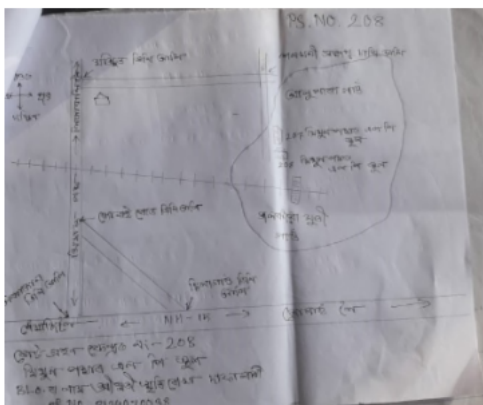

Nazri Naksha