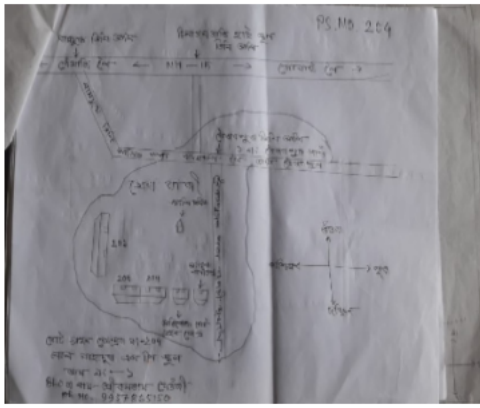

Nazri Naksha