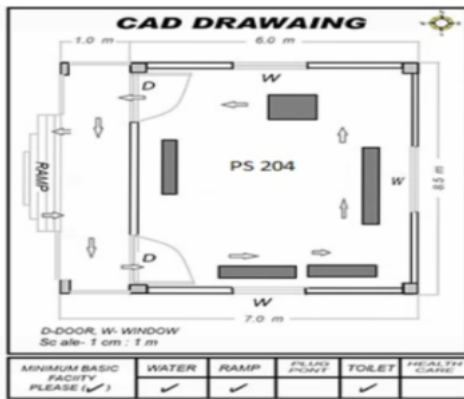

নিৰ্বাচক পঞ্জীয়ন বিষয়াৰ স্বাক্ষৰ

Nazri Naksha

Google Map View

Polling Station Building Front View

ভোটগ্ৰহন কেন্দ্ৰৰ সন্মুখৰ দৃশ্য

Cad View

Key MAP View

1 নাম : বাতাসী বিশ্বাস স্বামীৰ নাম: ৰামচন্দ্ৰ বিশ্বাস ঘৰ নং : 1 বয়স : 64 লিঙ্গ : মহিলা	JSP1785939 ফটো উপলব্ধ	2 নাম : চৈতন্য বিশ্বাস পিতাৰ নাম: ৰামচন্দ্ৰ বিশ্বাস ঘৰ নং : 1 বয়স : 44 লিঙ্গ : পুৰুষ	JSP1785940 ফটো উপলব্ধ	3 নাম : সৰলা বিশ্বাস স্বামীৰ নাম: চৈতন্য বিশ্বাস ঘৰ নং : 1 বয়স : 35 লিঙ্গ : মহিলা	JSP1785951 ফটো উপলব্ধ
4 নাম : গোবিন্দ বিশ্বাস পিতাৰ নাম: ৰামচন্দ্ৰ বিশ্বাস ঘৰ নং : 1 বয়স : 31 লিঙ্গ : পুৰুষ	JSP1785962 ফটো উপলব্ধ	5 নাম : টুটু সৰকাৰ বিশ্বাস স্বামীৰ নাম: গোবিন্দ বিশ্বাস ঘৰ নং : 01 বয়স : 28 লিঙ্গ : মহিলা	OAP0001107 ফটো উপলব্ধ	#2 6 নাম : মিনতি বালা মণ্ডল স্বামীৰ নাম: নিবাবন মণ্ডল ঘৰ নং : 39 বয়স : 26 লিঙ্গ : মহিলা	JSP0274159 ফটো উপলব্ধ
7 নাম : কৃষ্ণ মণ্ডল পিতাৰ নাম: কালু মণ্ডল ঘৰ নং : 2 বয়স : 62 লিঙ্গ : পুৰুষ	JSP1785973 ফটো উপলব্ধ	8 নাম : কিৰণ বালা মণ্ডল স্বামীৰ নাম: কৃষ্ণ মণ্ডল ঘৰ নং : 2 বয়স : 56 লিঙ্গ : মহিলা	JSP1785984 ফটো উপলব্ধ	9 নাম : লোকনাথ মণ্ডল পিতাৰ নাম: কৃষ্ণ মণ্ডল ঘৰ নং : 2 বয়স : 29 লিঙ্গ : পুৰুষ	JSP0086298 ফটো উপলব্ধ
10 নাম : মন নাথ মণ্ডল পিতাৰ নাম: কৃষ্ণ মণ্ডল ঘৰ নং : 2 বয়স : 26 লিঙ্গ : পুৰুষ	JSP0360180 ফটো উপলব্ধ	11 নাম : কদমী মণ্ডল স্বামীৰ নাম: লোকনাথ মণ্ডল ঘৰ নং : 2 বয়স : 24 লিঙ্গ : মহিলা	JSP9145194 ফটো উপলব্ধ	12 নাম : অৰ্চনা ৰায় মণ্ডল স্বামীৰ নাম: মন নাথ মণ্ডল ঘৰ নং : 2 বয়স : 22 লিঙ্গ : মহিলা	OAP0127159 ফটো উপলব্ধ
13 নাম : প্ৰিয়ংকা মণ্ডল পিতাৰ নাম: কৃষ্ণ মণ্ডল ঘৰ নং : 02 বয়স : 19 লিঙ্গ : মহিলা	OAP0108456 ফটো উপলব্ধ	14 নাম : কালিপদ বিশ্বাস পিতাৰ নাম: কালিচৰ বিশ্বাস ঘৰ নং : 3 বয়স : 73 লিঙ্গ : পুৰুষ	JSP1785995 ফটো উপলব্ধ	15 নাম : জলক বিশ্বাস স্বামীৰ নাম: কালিপদ বিশ্বাস ঘৰ নং : 3 বয়স : 69 লিঙ্গ : মহিলা	JSP1786001 ফটো উপলব্ধ
16 নাম : আশানন্দ বিশ্বাস পিতাৰ নাম: কালিপদ বিশ্বাস ঘৰ নং : 3 বয়স : 46 লিঙ্গ : পুৰুষ	JSP1786012 ফটো উপলব্ধ	17 নাম : লতা বিশ্বাস স্বামীৰ নাম: আশানন্দ বিশ্বাস ঘৰ নং : 3 বয়স : 45 লিঙ্গ : মহিলা	JSP1786023 ফটো উপলব্ধ	18 নাম : মহাদেৱ বিশ্বাস পিতাৰ নাম: কালিপদ বিশ্বাস ঘৰ নং : 3 বয়স : 41 লিঙ্গ : পুৰুষ	JSP1786034 ফটো উপলব্ধ
19 নাম : চম্পাৰাণী বিশ্বাস স্বামীৰ নাম: মহাদেৱ বিশ্বাস ঘৰ নং : 3 বয়স : 30 লিঙ্গ : মহিলা	JSP0020292 ফটো উপলব্ধ	# 20 নাম : নাৰায়ন মণ্ডল পিতাৰ নাম: সুমন্ত মণ্ডল ঘৰ নং : 11 বয়স : 23 লিঙ্গ : পুৰুষ	OAP0084194 ফটো উপলব্ধ	21 নাম : আনন্দ বিশ্বাস পিতাৰ নাম: আশানন্দ বিশ্বাস ঘৰ নং : 03 বয়স : 20 লিঙ্গ : পুৰুষ	OAP0031351 ফটো উপলব্ধ
22 নাম : জয়তাৰা ৰায় স্বামীৰ নাম: যোগেন্দ্ৰ ৰায় ঘৰ নং : 4 বয়স : 68 লিঙ্গ : মহিলা	JSP1786056 ফটো উপলব্ধ	23 নাম : মহাদেৱ ৰায় পিতাৰ নাম: যুগেন্দ্ৰ ৰায় ঘৰ নং : 4 বয়স : 31 লিঙ্গ : পুৰুষ	JSP0020293 ফটো উপলব্ধ	24 নাম : মাধব ৰায় পিতাৰ নাম: যুগেন্দ্ৰ ৰায় ঘৰ নং : 8 বয়স : 26 লিঙ্গ : পুৰুষ	JSP0360255 ফটো উপলব্ধ
25 নাম : নিলানন্দ বিশ্বাস পিতাৰ নাম: কালিপদ বিশ্বাস ঘৰ নং : 5 বয়স : 37 লিঙ্গ : পুৰুষ	JSP1786045 ফটো উপলব্ধ	26 নাম : পাৰ্বতী বিশ্বাস স্বামীৰ নাম: নিলানন্দ বিশ্বাস ঘৰ নং : 5 বয়স : 26 লিঙ্গ : মহিলা	JSP9144833 ফটো উপলব্ধ	27 নাম : সুনীল বিশ্বাস পিতাৰ নাম: হৰিচন্দ্ৰ বিশ্বাস ঘৰ নং : 6 বয়স : 69 লিঙ্গ : পুৰুষ	JSP1786090 ফটো উপলব্ধ
28 নাম : সন্ধ্যা বিশ্বাস স্বামীৰ নাম: সুনীল বিশ্বাস ঘৰ নং : 6 বয়স : 64 লিঙ্গ : মহিলা	JSP1786103 ফটো উপলব্ধ	29 নাম : গোবিন্দ বিশ্বাস পিতাৰ নাম: সুনীল বিশ্বাস ঘৰ নং : 6 বয়স : 27 লিঙ্গ : পুৰুষ	JSP0212977 ফটো উপলব্ধ	30 নাম : মামনি বিশ্বাস স্বামীৰ নাম: গোবিন্দ বিশ্বাস ঘৰ নং : 6 বয়স : 25 লিঙ্গ : মহিলা	JSP9144916 ফটো উপলব্ধ