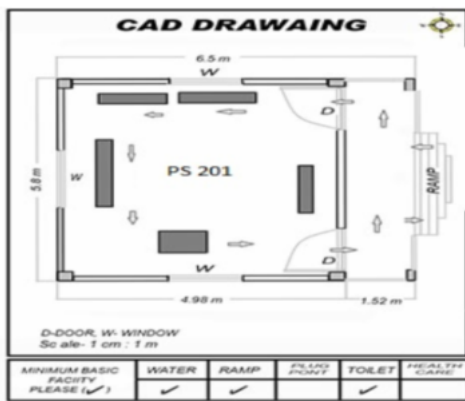

নিৰ্বাচক পঞ্জীয়ন বিষয়াৰ স্বাক্ষৰ

Nazri Naksha

Google Map View

Polling Station Building Front View

ভোটগ্ৰহন কেন্দ্ৰৰ সন্মুখৰ দৃশ্য

Cad View

Key MAP View

1 নাম : স্বৰ্ণলতা বৰুৱা স্বামীৰ নাম: পুলিন বৰুৱা ঘৰ নং : 1 বয়স : 74 লিঙ্গ : মহিলা	JSP1754569 ফটো উপলব্ধ	2 নাম : নীৰৱ বৰুৱা পিতাৰ নাম: পুলিন বৰুৱা ঘৰ নং : 1 বয়স : 53 লিঙ্গ : পুৰুষ	JSP1754570 ফটো উপলব্ধ	3 নাম : উৎপল বৰুৱা পিতাৰ নাম: পুলিন বৰুৱা ঘৰ নং : 1 বয়স : 51 লিঙ্গ : পুৰুষ	JSP1754592 ফটো উপলব্ধ
4 নাম : ৰঞ্জলা বৰুৱা স্বামীৰ নাম: নিৰৱ বৰুৱা ঘৰ নং : 1 বয়স : 43 লিঙ্গ : মহিলা	JSP1754581 ফটো উপলব্ধ	5 নাম : জোনালী বৰুৱা স্বামীৰ নাম: উৎপল বৰুৱা ঘৰ নং : 1 বয়স : 42 লিঙ্গ : মহিলা	JSP1754605 ফটো উপলব্ধ	6 নাম : দিপামনি বৰুৱা পিতাৰ নাম: উৎপল বৰুৱা ঘৰ নং : 1 বয়স : 26 লিঙ্গ : মহিলা	JSP7308570 ফটো উপলব্ধ
7 নাম : তৃষ্ণা বৰুৱা পিতাৰ নাম: নীৰৱ বৰুৱা ঘৰ নং : 1 বয়স : 23 লিঙ্গ : মহিলা	JSP1070085 ফটো উপলব্ধ	8 নাম : বুনা বৰুৱা স্বামীৰ নাম: অকন বৰুৱা ঘৰ নং : 2 বয়স : 76 লিঙ্গ : মহিলা	JSP1754616 ফটো উপলব্ধ	9 নাম : সুনীয়া বৰুৱা পিতাৰ নাম: নীৰৱ বৰুৱা ঘৰ নং : 2 বয়স : 20 লিঙ্গ : মহিলা	OAP0076745 ফটো উপলব্ধ
10 নাম : সৰ্বেশ্বৰ সোনোৱাল পিতাৰ নাম: জগনাথ সোনোৱাল ঘৰ নং : 3 বয়স : 49 লিঙ্গ : পুৰুষ	JSP1754638 ফটো উপলব্ধ	11 নাম : খগেশ্বৰী সোনোৱাল স্বামীৰ নাম: সৰ্বেশ্বৰ সোনোৱাল ঘৰ নং : 3 বয়স : 46 লিঙ্গ : মহিলা	JSP1754649 ফটো উপলব্ধ	12 নাম : পুলক বৰুৱা পিতাৰ নাম: অকন বৰুৱা ঘৰ নং : 3 বয়স : 39 লিঙ্গ : পুৰুষ	JSP1754627 ফটো উপলব্ধ
13 নাম : সুভদ্রা বৰুৱা স্বামীৰ নাম: পুলক বৰুৱা ঘৰ নং : 3 বয়স : 30 লিঙ্গ : মহিলা	JSP3214606 ফটো উপলব্ধ	14 নাম : বিনন্দ সোনোৱাল পিতাৰ নাম: সৰ্বেশ্বৰ সোনোৱাল ঘৰ নং : 3 বয়স : 25 লিঙ্গ : পুৰুষ	JSP7247406 ফটো উপলব্ধ	15 নাম : ৰেনু সোনোৱাল স্বামীৰ নাম: দিলিপ সোনোৱাল ঘৰ নং : 4 বয়স : 56 লিঙ্গ : মহিলা	JSP1754683 ফটো উপলব্ধ
16 নাম : তুলীকা সোনোৱাল স্বামীৰ নাম: গনেশ সোনোৱাল ঘৰ নং : 4 বয়স : 54 লিঙ্গ : মহিলা	JSP1754672 ফটো উপলব্ধ	17 নাম : হিৰক জ্যোতি সোনোৱাল পিতাৰ নাম: গনেশ সোনোৱাল ঘৰ নং : 4 বয়স : 34 লিঙ্গ : পুৰুষ	JSP1754694 ফটো উপলব্ধ	18 নাম : লক্ষ্মীহীৰা সোনোৱাল স্বামীৰ নাম: হিৰাকজ্যোতি সোনোৱাল ঘৰ নং : 8 বয়স : 29 লিঙ্গ : মহিলা	JSP0440487 ফটো উপলব্ধ
19 নাম : নন্দ কিশোৰ সোনোৱাল মাতৃৰ নাম: ৰেনু সোনোৱাল ঘৰ নং : 8 বয়স : 28 লিঙ্গ : পুৰুষ	JSP7247265 ফটো উপলব্ধ	20 নাম : ধনহীৰা সোনোৱাল স্বামীৰ নাম: নন্দ কিশোৰ সোনোৱাল ঘৰ নং : 8 বয়স : 24 লিঙ্গ : মহিলা	JSP7308620 ফটো উপলব্ধ	21 নাম : মহিম বৰুৱা পিতাৰ নাম: সৌমেশ্বৰ বৰুৱা ঘৰ নং : 5 বয়স : 56 লিঙ্গ : পুৰুষ	JSP1754707 ফটো উপলব্ধ
22 নাম : ধন্যৱতী বৰুৱা স্বামীৰ নাম: মহিম বৰুৱা ঘৰ নং : 5 বয়স : 50 লিঙ্গ : মহিলা	JSP1754718 ফটো উপলব্ধ	23 নাম : স্বপ্নীল বৰঘীয়াৰী পিতাৰ নাম: মহিম বৰঘীয়াৰী ঘৰ নং : 5 বয়স : 31 লিঙ্গ : পুৰুষ	JSP7247422 ফটো উপলব্ধ	24 নাম : মানস প্ৰতিম বৰঘীয়াৰী পিতাৰ নাম: মহিম বৰঘীয়াৰী ঘৰ নং : 5 বয়স : 25 লিঙ্গ : পুৰুষ	JSP7309248 ফটো উপলব্ধ
25 নাম : জীৱন্ত বৰুৱা পিতাৰ নাম: সৌমেশ্বৰ বৰুৱা ঘৰ নং : 6 বয়স : 44 লিঙ্গ : পুৰুষ	JSP1754730 ফটো উপলব্ধ	26 নাম : ৰীতা বৰুৱা স্বামীৰ নাম: জীৱন্ত বৰুৱা ঘৰ নং : 6 বয়স : 41 লিঙ্গ : মহিলা	JSP1754741 ফটো উপলব্ধ	27 নাম : চম্পা সোনোৱাল স্বামীৰ নাম: যোগেশ সোনোৱাল ঘৰ নং : 7 বয়স : 67 লিঙ্গ : মহিলা	JSP1754774 ফটো উপলব্ধ
28 নাম : বকুল বৰুৱা পিতাৰ নাম: সৌমেশ্বৰ বৰুৱা ঘৰ নং : 7 বয়স : 54 লিঙ্গ : পুৰুষ	JSP1754752 ফটো উপলব্ধ	29 নাম : জোন বৰুৱা স্বামীৰ নাম: বকুল বৰুৱা ঘৰ নং : 7 বয়স : 49 লিঙ্গ : মহিলা	JSP1754763 ফটো উপলব্ধ	30 নাম : অমল সোনোৱাল পিতাৰ নাম: যোগেশ সোনোৱাল ঘৰ নং : 7 বয়স : 47 লিঙ্গ : পুৰুষ	JSP1754785 ফটো উপলব্ধ