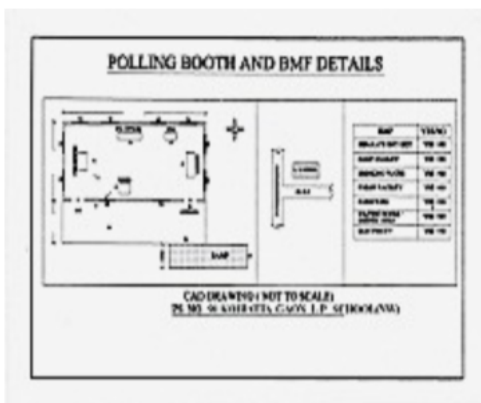

নিৰ্বাচক পঞ্জীয়ন বিষয়াৰ স্বাক্ষৰ

Nazri Naksha

Google Map View

Polling Station Building Front View

ভোটগ্ৰহন কেন্দ্ৰৰ সন্মুখৰ দৃশ্য

Cad View

Key MAP View

1 নাম : আচনি বড়ো স্বামীৰ নাম: বাবুলাল বড়ো ঘৰ নং : 1 বয়স : 65 লিঙ্গ : মহিলা	JSP1758936 ফটো উপলব্ধ	2 নাম : হাপাং বসুমতাৰী স্বামীৰ নাম: লাচিত বসুমতাৰী ঘৰ নং : 1 বয়স : 46 লিঙ্গ : মহিলা	JSP1758914 ফটো উপলব্ধ	3 নাম : নিজৰা বসুমতাৰী গয়াৰী পিতাৰ নাম: নিজাম গয়াৰী ঘৰ নং : 186 বয়স : 25 লিঙ্গ : মহিলা	JSP3941234 ফটো উপলব্ধ
4 নাম : বিগৰায় বসুমতাৰী মাতৃৰ নাম: হাপাং বসুমতাৰী ঘৰ নং : 1 বয়স : 23 লিঙ্গ : পুৰুষ	JSP1066950 ফটো উপলব্ধ	5 নাম : পূৰ্ণিমা বসুমতাৰী স্বামীৰ নাম: বিগৰায় বসুমতাৰী ঘৰ নং : 1 বয়স : 22 লিঙ্গ : মহিলা	OAP0008144 ফটো উপলব্ধ	6 নাম : অঞ্জনা বড়ো স্বামীৰ নাম: প্ৰটিন বড়ো ঘৰ নং : 2 বয়স : 45 লিঙ্গ : মহিলা	JSP1758947 ফটো উপলব্ধ
7 নাম : বিপিন বড়ো পিতাৰ নাম: বাবুলাল বড়ো ঘৰ নং : 2 বয়স : 42 লিঙ্গ : পুৰুষ	JSP1758958 ফটো উপলব্ধ	8 নাম : দেৱী বড়ো পিতাৰ নাম: বাবুলাল বড়ো ঘৰ নং : 2 বয়স : 42 লিঙ্গ : পুৰুষ	JSP1758969 ফটো উপলব্ধ	9 নাম : আচাৰী বড়ো স্বামীৰ নাম: বিপিন বড়ো ঘৰ নং : 2 বয়স : 42 লিঙ্গ : মহিলা	JSP7308745 ফটো উপলব্ধ
10 নাম : প্ৰটিন বড়ো মাতৃৰ নাম: আচনি বড়ো ঘৰ নং : 2 বয়স : 39 লিঙ্গ : পুৰুষ	JSP0084558 ফটো উপলব্ধ	11 নাম : অজয় বড়ো পিতাৰ নাম: আচনি বড়ো ঘৰ নং : 2 বয়স : 27 লিঙ্গ : পুৰুষ	JSP0087098 ফটো উপলব্ধ	12 নাম : স্বস্তী বসুমতাৰী বৰো স্বামীৰ নাম: অজয় বৰো ঘৰ নং : 2 বয়স : 19 লিঙ্গ : মহিলা	OAP0100545 ফটো উপলব্ধ
13 নাম : হাম্বৰ বসুমতাৰী পিতাৰ নাম: সুক্ৰী সিং বসুমতাৰী ঘৰ নং : 3 বয়স : 63 লিঙ্গ : পুৰুষ	JSP1758992 ফটো উপলব্ধ	14 নাম : মুনদা বসুমতাৰী পিতাৰ নাম: মংগল বসুমতাৰী ঘৰ নং : 3 বয়স : 56 লিঙ্গ : পুৰুষ	JSP1759042 ফটো উপলব্ধ	15 নাম : বুবিৰাম বসুমতাৰী পিতাৰ নাম: শ্ৰীসিং বসুমতাৰী ঘৰ নং : 3 বয়স : 43 লিঙ্গ : পুৰুষ	OAP0091967 ফটো উপলব্ধ
16 নাম : ৰবীৰাম বসুমতাৰী পিতাৰ নাম: শুকুৰ সিং বসুমতাৰী ঘৰ নং : 3 বয়স : 42 লিঙ্গ : পুৰুষ	JSP1759008 ফটো উপলব্ধ	17 নাম : লক্ষ্মীৰাম বসুমতাৰী পিতাৰ নাম: শুকুৰ সিং বসুমতাৰী ঘৰ নং : 3 বয়স : 40 লিঙ্গ : পুৰুষ	JSP1759019 ফটো উপলব্ধ	18 নাম : জোনাকী বসুমতাৰী পিতাৰ নাম: মংগল বসুমতাৰী ঘৰ নং : 3 বয়স : 37 লিঙ্গ : মহিলা	JSP1759020 ফটো উপলব্ধ
19 নাম : ফাউদৰ বসুমতাৰী স্বামীৰ নাম: ৰবি বসুমতাৰী ঘৰ নং : 3 বয়স : 34 লিঙ্গ : মহিলা	JSP0131037 ফটো উপলব্ধ	20 নাম : খগেন বসুমতাৰী পিতাৰ নাম: শুকুৰ সিং বসুমতাৰী ঘৰ নং : 3 বয়স : 32 লিঙ্গ : পুৰুষ	JSP0131276 ফটো উপলব্ধ	21 নাম : নজৰ বসুমতাৰী পিতাৰ নাম: শুকুৰ সিং বসুমতাৰী ঘৰ নং : 3 বয়স : 30 লিঙ্গ : পুৰুষ	JSP0131797 ফটো উপলব্ধ
22 নাম : অমন বসুমতাৰী স্বামীৰ নাম: খগেন বসুমতাৰী ঘৰ নং : 3 বয়স : 29 লিঙ্গ : মহিলা	JSP7308943 ফটো উপলব্ধ	23 নাম : খুমচি বসুমতাৰী স্বামীৰ নাম: নজৰ বসুমতাৰী ঘৰ নং : 3 বয়স : 28 লিঙ্গ : মহিলা	JSP7308752 ফটো উপলব্ধ	24 নাম : কাৰ্দে বসুমতাৰী পিতাৰ নাম: শুকুৰ সিং বসুমতাৰী ঘৰ নং : 3 বয়স : 28 লিঙ্গ : পুৰুষ	JSP3941341 ফটো উপলব্ধ
25 নাম : গমচাৰ বসুমতাৰী পিতাৰ নাম: চক্ৰসিং বসুমতাৰী ঘৰ নং : 3 বয়স : 26 লিঙ্গ : পুৰুষ	JSP3941317 ফটো উপলব্ধ	26 নাম : কৃষ্ণা বসুমতাৰী মাতৃৰ নাম: হংবৰ বসুমতাৰী ঘৰ নং : 3 বয়স : 22 লিঙ্গ : পুৰুষ	OAP0019661 ফটো উপলব্ধ	27 নাম : গোলাপি বসুমতাৰী পিতাৰ নাম: ৰবিৰাম বসুমতাৰী ঘৰ নং : 3 বয়স : 20 লিঙ্গ : মহিলা	OAP0019448 ফটো উপলব্ধ
28 নাম : মদন বসুমতাৰী পিতাৰ নাম: লিকহাৰাম বসুমতাৰী ঘৰ নং : 3 বয়স : 19 লিঙ্গ : পুৰুষ	OAP0099879 ফটো উপলব্ধ	29 নাম : খোনা বসুমতাৰী পিতাৰ নাম: বাবুলাল বসুমতাৰী ঘৰ নং : 4 বয়স : 45 লিঙ্গ : পুৰুষ	OAP0099887 ফটো উপলব্ধ	30 নাম : প্ৰেম সাগৰ বসুমতাৰী পিতাৰ নাম: শুকুৰ বসুমতাৰী ঘৰ নং : 5 বয়স : 38 লিঙ্গ : পুৰুষ	JSP1759075 ফটো উপলব্ধ