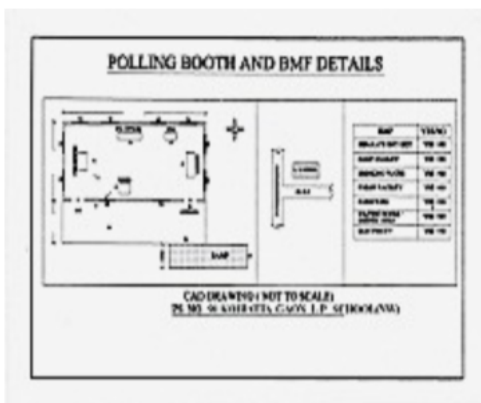

নিৰ্বাচক পঞ্জীয়ন বিষয়াৰ স্বাক্ষৰ

Nazri Naksha

Google Map View

Polling Station Building Front View

ভোটগ্ৰহন কেন্দ্ৰৰ সন্মুখৰ দৃশ্য

Cad View

Key MAP View

1 নাম : কালুৰাম আৰ্য্য পিতাৰ নাম: আকাল আৰ্য্য ঘৰ নং : 1 বয়স : 91 লিঙ্গ : পুৰুষ	JSP1734561 ফটো উপলব্ধ	2 নাম : পূৰ্ণচন্দ্ৰ আৰ্য্য পিতাৰ নাম: কালুৰাম আৰ্য্য ঘৰ নং : 1 বয়স : 54 লিঙ্গ : পুৰুষ	JSP1734583 ফটো উপলব্ধ	3 নাম : সন্ধ্যাৰানী আৰ্য্য স্বামীৰ নাম: পূৰ্ণ আৰ্য্য ঘৰ নং : 1 বয়স : 44 লিঙ্গ : মহিলা	JSP1734594 ফটো উপলব্ধ
4 নাম : প্ৰসেনজিত আৰ্য্য পিতাৰ নাম: পূৰ্ণচন্দ্ৰ আৰ্য্য ঘৰ নং : 1 বয়স : 23 লিঙ্গ : পুৰুষ	JSP1148899 ফটো উপলব্ধ	5 নাম : শুন আৰ্য্য স্বামীৰ নাম: গিৰেন আৰ্য্য ঘৰ নং : 2 বয়স : 61 লিঙ্গ : মহিলা	JSP1734630 ফটো উপলব্ধ	6 নাম : পলাশ মহিলাৰী পিতাৰ নাম: দুৰ্গা মহিলাৰী ঘৰ নং : 2 বয়স : 41 লিঙ্গ : পুৰুষ	JSP1734607 ফটো উপলব্ধ
7 নাম : বিন্দু বৰ্মন পিতাৰ নাম: জয়চান বৰ্মন ঘৰ নং : 2 বয়স : 40 লিঙ্গ : পুৰুষ	JSP1734663 ফটো উপলব্ধ	8 নাম : কুঞ্জ আৰ্য্য পিতাৰ নাম: গীৰেন আৰ্য্য ঘৰ নং : 2 বয়স : 37 লিঙ্গ : মহিলা	JSP1734652 ফটো উপলব্ধ	9 নাম : বিৰলা মহিলাৰী স্বামীৰ নাম: পলাশ মহিলাৰী ঘৰ নং : 2 বয়স : 35 লিঙ্গ : মহিলা	JSP1734618 ফটো উপলব্ধ
10 নাম : সত্য আৰ্য্য পিতাৰ নাম: গীৰেন আৰ্য্য ঘৰ নং : 2 বয়স : 34 লিঙ্গ : পুৰুষ	JSP1734641 ফটো উপলব্ধ	11 নাম : সংগীতা আৰ্য্য স্বামীৰ নাম: সত্য আৰ্য্য ঘৰ নং : 2 বয়স : 31 লিঙ্গ : মহিলা	JSP3213396 ফটো উপলব্ধ	12 নাম : ললিতা কুমাৰী আৰ্য্য পিতাৰ নাম: বতিন আৰ্য্য ঘৰ নং : 2 বয়স : 29 লিঙ্গ : মহিলা	OAP0115071 ফটো উপলব্ধ
13 নাম : বতন আৰ্য্য পিতাৰ নাম: গীৰেন আৰ্য্য ঘৰ নং : 2 বয়স : 26 লিঙ্গ : পুৰুষ	JSP0355776 ফটো উপলব্ধ	14 নাম : অনন্ত আৰ্য্য পিতাৰ নাম: গিৰেন আৰ্য্য ঘৰ নং : 2 বয়স : 24 লিঙ্গ : পুৰুষ	JSP1210723 ফটো উপলব্ধ	15 নাম : বিৰসতী দাস স্বামীৰ নাম: অনন্ত আৰ্য্য ঘৰ নং : 2 বয়স : 21 লিঙ্গ : মহিলা	OAP0093740 ফটো উপলব্ধ
16 নাম : সমতী আৰ্য্য স্বামীৰ নাম: মনু আৰ্য্য ঘৰ নং : 3 বয়স : 61 লিঙ্গ : মহিলা	JSP1734685 ফটো উপলব্ধ	17 নাম : মন আৰ্য্য পিতাৰ নাম: বাদল আৰ্য্য ঘৰ নং : 3 বয়স : 41 লিঙ্গ : পুৰুষ	JSP0751420 ফটো উপলব্ধ	18 নাম : সমতী আৰ্য্য স্বামীৰ নাম: মন আৰ্য্য ঘৰ নং : 3 বয়স : 40 লিঙ্গ : মহিলা	JSP0399311 ফটো উপলব্ধ
19 নাম : পাৰুল আৰ্য্য স্বামীৰ নাম: জীৱন আৰ্য্য ঘৰ নং : 4 বয়স : 66 লিঙ্গ : মহিলা	JSP1734709 ফটো উপলব্ধ	20 নাম : নাৰায়ন আৰ্য্য পিতাৰ নাম: জীৱন আৰ্য্য ঘৰ নং : 4 বয়স : 34 লিঙ্গ : পুৰুষ	JSP1734710 ফটো উপলব্ধ	21 নাম : সুনতী নাথ আৰ্য্য স্বামীৰ নাম: নাৰায়ন আৰ্য্য ঘৰ নং : 8 বয়স : 30 লিঙ্গ : মহিলা	JSP1162973 ফটো উপলব্ধ
22 নাম : অষ্টমী আৰ্য্য স্বামীৰ নাম: নাৰায়ণ আৰ্য্য ঘৰ নং : 8 বয়স : 28 লিঙ্গ : মহিলা	JSP0399345 ফটো উপলব্ধ	23 নাম : দুৰ্যোধন আৰ্য্য পিতাৰ নাম: জীৱন আৰ্য্য ঘৰ নং : 8 বয়স : 26 লিঙ্গ : পুৰুষ	JSP0341404 ফটো উপলব্ধ	24 নাম : বাসু আৰ্য্য পিতাৰ নাম: জীৱন আৰ্য্য ঘৰ নং : 8 বয়স : 25 লিঙ্গ : পুৰুষ	JSP1163013 ফটো উপলব্ধ
25 নাম : মামুনি দে অৰ্জ্যা স্বামীৰ নাম: দুৰ্জ্জন অৰ্জ্যা ঘৰ নং : 4 বয়স : 25 লিঙ্গ : মহিলা	JSP3278702 ফটো উপলব্ধ	26 নাম : পদ্মা আৰ্য্য স্বামীৰ নাম: বিৰেন আৰ্য্য ঘৰ নং : 5 বয়স : 59 লিঙ্গ : মহিলা	JSP1734732 ফটো উপলব্ধ	27 নাম : জোনা আৰ্য্য স্বামীৰ নাম: শ্যামল আৰ্য্য ঘৰ নং : 6 বয়স : 48 লিঙ্গ : মহিলা	JSP1734754 ফটো উপলব্ধ
28 নাম : প্ৰবিন্দু আৰ্য্য পিতাৰ নাম: শ্যামল আৰ্য্য ঘৰ নং : 6 বয়স : 28 লিঙ্গ : পুৰুষ	JSP0339630 ফটো উপলব্ধ	29 নাম : মইনা ৰাজৱাৰ আৰ্য্য স্বামীৰ নাম: বসন্ত আৰ্য্য ঘৰ নং : 06 বয়স : 28 লিঙ্গ : মহিলা	BPJ0253658 ফটো উপলব্ধ	30 নাম : বসন্ত আৰ্য্য পিতাৰ নাম: শ্যামল আৰ্য্য ঘৰ নং : 6 বয়স : 26 লিঙ্গ : পুৰুষ	JSP0399352 ফটো উপলব্ধ