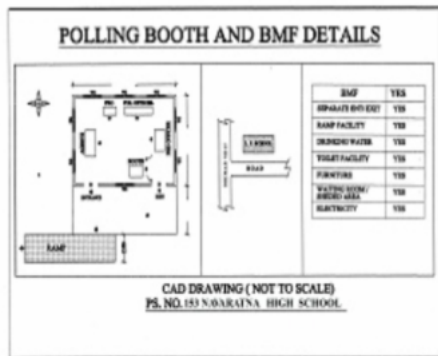

নিৰ্বাচক পঞ্জীয়ন বিষয়াৰ স্বাক্ষৰ

Nazri Naksha

Google Map View

Polling Station Building Front View

ভোটগ্ৰহন কেন্দ্ৰৰ সন্মুখৰ দৃশ্য

Cad View

Key MAP View

1 নাম : কৃষ্ণা গগৈ স্বামীৰ নাম: নবিন গগৈ ঘৰ নং : 6 বয়স : 39 লিঙ্গ : মহিলা	DWM2796716 ফটো উপলব্ধ	2 নাম : ৰিপনজ্যোতি গৌহাই গৌহাই পিতাৰ নাম: পূৰ্ণানন্দ গৌহাই গৌহাই ঘৰ নং : 76 বয়স : 24 লিঙ্গ : পুৰুষ	OAP0004622 ফটো উপলব্ধ	3 নাম : দুল গৌহাই পিতাৰ নাম: মংগল গৌহাই ঘৰ নং : 100 বয়স : 34 লিঙ্গ : পুৰুষ	DWM1472099 ফটো উপলব্ধ
4 নাম : লোনা গৌহাই স্বামীৰ নাম: দুলু গৌহাই ঘৰ নং : 100 বয়স : 31 লিঙ্গ : মহিলা	DWM0424481 ফটো উপলব্ধ	5 নাম : গুণেশ্বৰী গৌহাই স্বামীৰ নাম: দুলন গৌহাই ঘৰ নং : 100 বয়স : 62 লিঙ্গ : মহিলা	DWM1464579 ফটো উপলব্ধ	6 নাম : অৰ্চনা গৌহাই স্বামীৰ নাম: ৰমেশ গৌহাই ঘৰ নং : 100 বয়স : 44 লিঙ্গ : মহিলা	DWM1464591 ফটো উপলব্ধ
7 নাম : বিবেক গৌহাই পিতাৰ নাম: দুলন গৌহাই ঘৰ নং : 100 বয়স : 44 লিঙ্গ : পুৰুষ	DWM0016016 ফটো উপলব্ধ	8 নাম : প্ৰণৱ গৌহাই পিতাৰ নাম: দুলন গৌহাই ঘৰ নং : 100 বয়স : 36 লিঙ্গ : পুৰুষ	DWM1464580 ফটো উপলব্ধ	9 নাম : প্ৰবিন্দ গৌহাই পিতাৰ নাম: দুলন গৌহাই ঘৰ নং : 100 বয়স : 35 লিঙ্গ : মহিলা	DWM0016017 ফটো উপলব্ধ
10 নাম : দুলমনি গৌহাই স্বামীৰ নাম: প্ৰবিন্দ গৌহাই ঘৰ নং : 166 বয়স : 28 লিঙ্গ : মহিলা	DWM0412031 ফটো উপলব্ধ	11 নাম : লক্ষ্মীমাই গৌহাই স্বামীৰ নাম: বিবেক গৌহাই ঘৰ নং : 166 বয়স : 26 লিঙ্গ : মহিলা	DWM0412353 ফটো উপলব্ধ	12 নাম : তনয়ৱী গৌহাই পিতাৰ নাম: অৰ্চনা গৌহাই ঘৰ নং : 100 বয়স : 23 লিঙ্গ : মহিলা	DWM2907095 ফটো উপলব্ধ
13 নাম : খগেন গৌহাই পিতাৰ নাম: জয়নাথ গৌহাই ঘৰ নং : 100 বয়স : 59 লিঙ্গ : পুৰুষ	DWM1464626 ফটো উপলব্ধ	14 নাম : পোনাকি গৌহাই স্বামীৰ নাম: খগেন গৌহাই ঘৰ নং : 100 বয়স : 52 লিঙ্গ : মহিলা	DWM1464637 ফটো উপলব্ধ	15 নাম : প্ৰণৱ গৌহেন পিতাৰ নাম: খগেন গৌহাই ঘৰ নং : 100 বয়স : 36 লিঙ্গ : পুৰুষ	DWM1464648 ফটো উপলব্ধ
16 নাম : নিতুমণি গৌহাই স্বামীৰ নাম: প্ৰনৱ গৌহাই ঘৰ নং : 100 বয়স : 23 লিঙ্গ : মহিলা	DWM0733600 ফটো উপলব্ধ	17 নাম : গুণ গগৈ পিতাৰ নাম: কলিয়া গগৈ ঘৰ নং : 100 বয়স : 57 লিঙ্গ : পুৰুষ	DWM1464659 ফটো উপলব্ধ	18 নাম : পুষ্পলতা গগৈ স্বামীৰ নাম: গুণ গগৈ ঘৰ নং : 100 বয়স : 49 লিঙ্গ : মহিলা	DWM1464660 ফটো উপলব্ধ
19 নাম : জোনালী গগৈ স্বামীৰ নাম: প্ৰবিন্দ গগৈ ঘৰ নং : 100 বয়স : 24 লিঙ্গ : মহিলা	DWM2907004 ফটো উপলব্ধ	20 নাম : পবিত্ৰ গগৈ পিতাৰ নাম: গুণ গগৈ ঘৰ নং : 100 বয়স : 23 লিঙ্গ : পুৰুষ	DWM0734228 ফটো উপলব্ধ	21 নাম : বাবটো গগৈ পিতাৰ নাম: দেৱ গগৈ ঘৰ নং : 100 বয়স : 29 লিঙ্গ : পুৰুষ	DWM0059998 ফটো উপলব্ধ
22 নাম : উৰ্মিলা খনিকৰ গগৈ স্বামীৰ নাম: বাবটো গগৈ ঘৰ নং : 100 বয়স : 28 লিঙ্গ : মহিলা	DWM3150786 ফটো উপলব্ধ	23 নাম : লেখন গগৈ পিতাৰ নাম: কলিয়া গগৈ ঘৰ নং : 100 বয়স : 60 লিঙ্গ : পুৰুষ	DWM1464706 ফটো উপলব্ধ	24 নাম : লুকমণি গগৈ স্বামীৰ নাম: লেখন গগৈ ঘৰ নং : 100 বয়স : 52 লিঙ্গ : মহিলা	DWM1464717 ফটো উপলব্ধ
25 নাম : ধৰ্মেন্দ্ৰ গগৈ পিতাৰ নাম: লেখন গগৈ ঘৰ নং : 100 বয়স : 34 লিঙ্গ : পুৰুষ	DWM1464728 ফটো উপলব্ধ	26 নাম : চন্দ্ৰ গগৈ পিতাৰ নাম: লেখন গগৈ ঘৰ নং : 100 বয়স : 32 লিঙ্গ : পুৰুষ	DWM1464739 ফটো উপলব্ধ	27 নাম : লাকী গগৈ পিতাৰ নাম: লেখন গগৈ ঘৰ নং : 100 বয়স : 29 লিঙ্গ : মহিলা	DWM3335445 ফটো উপলব্ধ
28 নাম : খগেশ্বৰ গগৈ পিতাৰ নাম: ৰবি গগৈ ঘৰ নং : 100 বয়স : 58 লিঙ্গ : পুৰুষ	DWM1464751 ফটো উপলব্ধ	29 নাম : জ্যোতি গগৈ স্বামীৰ নাম: খগেশ্বৰ গগৈ ঘৰ নং : 100 বয়স : 52 লিঙ্গ : মহিলা	DWM1464762 ফটো উপলব্ধ	30 নাম : মিছন গগৈ পিতাৰ নাম: খগেশ্বৰ গগৈ ঘৰ নং : 100 বয়স : 36 লিঙ্গ : পুৰুষ	DWM1464773 ফটো উপলব্ধ