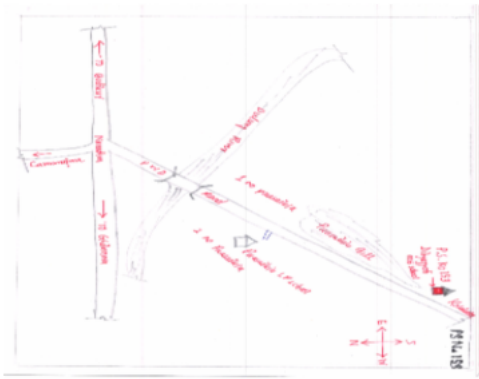

Nazri Naksha