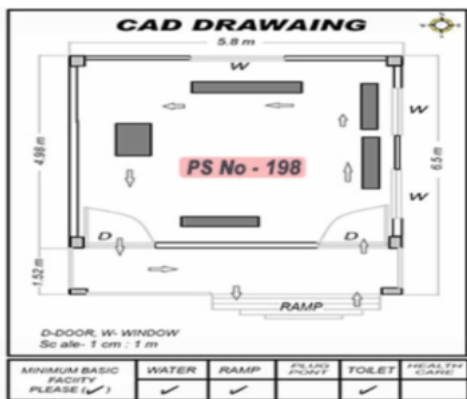

নিৰ্বাচক পঞ্জীয়ন বিষয়াৰ স্বাক্ষৰ

Nazri Naksha

Google Map View

Polling Station Building Front View

ভোটগ্ৰহন কেন্দ্ৰৰ সন্মুখৰ দৃশ্য

Cad View

Key MAP View

1 নাম : মদন মহিলাৰী পিতাৰ নাম: সম্পদ মহিলাৰী ঘৰ নং : 1 বয়স : 60 লিঙ্গ : পুৰুষ	JSP1724567 ফটো উপলব্ধ	2 নাম : প্ৰতিমা মহিলাৰী স্বামীৰ নাম: মদন মহিলাৰী ঘৰ নং : 1 বয়স : 55 লিঙ্গ : মহিলা	JSP1724578 ফটো উপলব্ধ	3 নাম : মিথুন মহিলাৰী পিতাৰ নাম: মদন মহিলাৰী ঘৰ নং : 1 বয়স : 33 লিঙ্গ : পুৰুষ	JSP1732952 ফটো উপলব্ধ
4 নাম : মণ্ট মহিলাৰী পিতাৰ নাম: মদন মহিলাৰী ঘৰ নং : 1 বয়স : 33 লিঙ্গ : পুৰুষ	JSP3212519 ফটো উপলব্ধ	5 নাম : উৰ্মিলা মহিলাৰী স্বামীৰ নাম: মণ্ট মহিলাৰী ঘৰ নং : 1 বয়স : 31 লিঙ্গ : মহিলা	JSP3212508 ফটো উপলব্ধ	6 নাম : বিয়া মহিলাৰী পিতাৰ নাম: মদন মহিলাৰী ঘৰ নং : 1 বয়স : 31 লিঙ্গ : পুৰুষ	JSP3212417 ফটো উপলব্ধ
7 নাম : মহিমা মহিলাৰী স্বামীৰ নাম: লক্ষীৰাম মহিলাৰী ঘৰ নং : 01 বয়স : 23 লিঙ্গ : মহিলা	OAP0132027 ফটো উপলব্ধ	8 নাম : পূজা গয়াৰী মাতৃৰ নাম: গোলাপী গয়াৰী ঘৰ নং : 01 বয়স : 22 লিঙ্গ : মহিলা	OAP0038182 ফটো উপলব্ধ	9 নাম : প্ৰিয়ংকা দেবনাথ স্বামীৰ নাম: লক্ষীকান্ত দেবনাথ ঘৰ নং : 01 বয়স : 22 লিঙ্গ : মহিলা	OAP0084038 ফটো উপলব্ধ
10 নাম : মংলা বিশ্বাস স্বামীৰ নাম: বিজয় দেবনাথ ঘৰ নং : 1 বয়স : 22 লিঙ্গ : মহিলা	OAP0170902 ফটো উপলব্ধ	11 নাম : সুমিতা বসুমতাৰী পিতাৰ নাম: বুমাই বুমাই ঘৰ নং : 01 বয়স : 20 লিঙ্গ : মহিলা	OAP0034215 ফটো উপলব্ধ	12 নাম : নাৱতী মহিলাৰী স্বামীৰ নাম: সম্পদ মহিলাৰী ঘৰ নং : 2 বয়স : 86 লিঙ্গ : মহিলা	JSP1724590 ফটো উপলব্ধ
13 নাম : দুৰ্গা মহিলাৰী পিতাৰ নাম: সম্পদ মহিলাৰী ঘৰ নং : 2 বয়স : 44 লিঙ্গ : পুৰুষ	JSP1724603 ফটো উপলব্ধ	14 নাম : চম্পা মহিলাৰী স্বামীৰ নাম: দুৰ্গা মহিলাৰী ঘৰ নং : 2 বয়স : 41 লিঙ্গ : মহিলা	JSP1724614 ফটো উপলব্ধ	15 নাম : পূৰ্ণ বসুমতাৰী পিতাৰ নাম: লন্দা বসুমতাৰী ঘৰ নং : 02 বয়স : 24 লিঙ্গ : পুৰুষ	OAP0034009 ফটো উপলব্ধ
16 নাম : খনিতা বসুমতাৰী পিতাৰ নাম: পাৰুল ঘৰ নং : 02 বয়স : 22 লিঙ্গ : মহিলা	OAP0031575 ফটো উপলব্ধ	17 নাম : জ্যোতি প্ৰসাদ বসুমতাৰী পিতাৰ নাম: কনক ঘৰ নং : 02 বয়স : 20 লিঙ্গ : পুৰুষ	OAP0025262 ফটো উপলব্ধ	18 নাম : নিতাই বিশ্বাস পিতাৰ নাম: মুকুন্দ বিশ্বাস ঘৰ নং : 2 গ বয়স : 20 লিঙ্গ : পুৰুষ	OAP0080341 ফটো উপলব্ধ
19 নাম : নীতা বিশ্বাস স্বামীৰ নাম: মুকুন্দ বিশ্বাস ঘৰ নং : 2/গ বয়স : 40 লিঙ্গ : মহিলা	FCM0421479 ফটো উপলব্ধ	20 নাম : মাদাই বিশ্বাস পিতাৰ নাম: মুকুন্দ বিশ্বাস ঘৰ নং : 2 গ বয়স : 21 লিঙ্গ : পুৰুষ	OAP0080770 ফটো উপলব্ধ	21 নাম : মুকুন্দ বিশ্বাস পিতাৰ নাম: নিগিন্দ্র বিশ্বাস ঘৰ নং : 2/গ বয়স : 42 লিঙ্গ : পুৰুষ	FCM0407494 ফটো উপলব্ধ
22 নাম : টংকেশ্বৰ মহিলাৰী পিতাৰ নাম: সম্পদ মহিলাৰী ঘৰ নং : 3 বয়স : 64 লিঙ্গ : পুৰুষ	JSP1724625 ফটো উপলব্ধ	23 নাম : ওলো মহিলাৰী স্বামীৰ নাম: টংকেশ্বৰ মহিলাৰী ঘৰ নং : 3 বয়স : 61 লিঙ্গ : মহিলা	JSP1724636 ফটো উপলব্ধ	24 নাম : মনিৰাম মহিলাৰী পিতাৰ নাম: টংকেশ্বৰ মহিলাৰী ঘৰ নং : 3 বয়স : 38 লিঙ্গ : পুৰুষ	JSP1724647 ফটো উপলব্ধ
25 নাম : দিপক মহিলাৰী পিতাৰ নাম: টংকেশ্বৰ মহিলাৰী ঘৰ নং : 3 বয়স : 38 লিঙ্গ : পুৰুষ	JSP3212531 ফটো উপলব্ধ	26 নাম : জনক মহিলাৰী পিতাৰ নাম: টংকেশ্বৰ মহিলাৰী ঘৰ নং : 3 বয়স : 35 লিঙ্গ : পুৰুষ	JSP3212520 ফটো উপলব্ধ	27 নাম : ধনশ্ৰী মুহীলাৰী স্বামীৰ নাম: টংকেশ্বৰ মুহীলাৰী ঘৰ নং : 3 বয়স : 32 লিঙ্গ : মহিলা	JSP7288798 ফটো উপলব্ধ
28 নাম : ৰংজালী মহিলাৰী স্বামীৰ নাম: জোনাক মহিলাৰী ঘৰ নং : 3 বয়স : 21 লিঙ্গ : মহিলা	JSP3308285 ফটো উপলব্ধ	29 নাম : মনজয় বসুমতাৰী পিতাৰ নাম: ক্ষিৰোদ বসুমতাৰী ঘৰ নং : 4 বয়স : 64 লিঙ্গ : পুৰুষ	JSP1724658 ফটো উপলব্ধ	30 নাম : নিলীমা বসুমতাৰী স্বামীৰ নাম: মঞ্জয় বসুমতাৰী ঘৰ নং : 4 বয়স : 56 লিঙ্গ : মহিলা	JSP1724669 ফটো উপলব্ধ