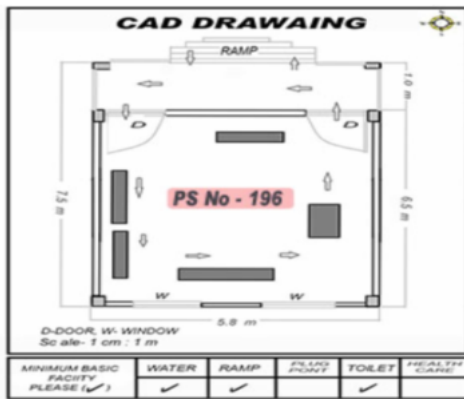

নিৰ্বাচক পঞ্জীয়ন বিষয়াৰ স্বাক্ষৰ

Nazri Naksha

Google Map View

Polling Station Building Front View

ভোটগ্ৰহন কেন্দ্ৰৰ সন্মুখৰ দৃশ্য

Cad View

Key MAP View

1 নাম : মমতা নাথ স্বামীৰ নাম: জামিনী নাথ ঘৰ নং : 1 বয়স : 47 লিঙ্গ : মহিলা	JSP1712829 ফটো উপলব্ধ	2 নাম : বাজীৰ নাথ পিতাৰ নাম: জামিনি নাথ ঘৰ নং : 1 বয়স : 29 লিঙ্গ : পুৰুষ	JSP0272245 ফটো উপলব্ধ	3 নাম : অনপমা হাজং অধিকাৰি পিতাৰ নাম: কুতলা হাজং ঘৰ নং : 1 বয়স : 29 লিঙ্গ : মহিলা	JSP0495598 ফটো উপলব্ধ
4 নাম : বাপ্পি নাথ পিতাৰ নাম: জামিনি নাথ ঘৰ নং : 1 বয়স : 27 লিঙ্গ : পুৰুষ	JSP0273268 ফটো উপলব্ধ	5 নাম : চিত্তৰঞ্জন নাথ পিতাৰ নাম: ৰামচন্দ্ৰ নাথ ঘৰ নং : 2 বয়স : 69 লিঙ্গ : পুৰুষ	JSP1712863 ফটো উপলব্ধ	6 নাম : চফলা নাথ স্বামীৰ নাম: চিত্তৰঞ্জন নাথ ঘৰ নং : 2 বয়স : 54 লিঙ্গ : মহিলা	JSP1712874 ফটো উপলব্ধ
7 নাম : চানমোহন নাথ পিতাৰ নাম: চিত্তৰঞ্জন নাথ ঘৰ নং : 2 বয়স : 22 লিঙ্গ : পুৰুষ	OAP0011817 ফটো উপলব্ধ	8 নাম : নিকুঞ্জ নাথ পিতাৰ নাম: বজেন্দ্ৰ নাথ ঘৰ নং : 3 বয়স : 67 লিঙ্গ : পুৰুষ	JSP1712885 ফটো উপলব্ধ	9 নাম : আৰতি নাথ স্বামীৰ নাম: নিকুঞ্জ নাথ ঘৰ নং : 3 বয়স : 41 লিঙ্গ : মহিলা	JSP1712896 ফটো উপলব্ধ
10 নাম : দয়ামন্তী নাথ পিতাৰ নাম: নিকুঞ্জ নাথ ঘৰ নং : 3 বয়স : 37 লিঙ্গ : মহিলা	JSP1712909 ফটো উপলব্ধ	11 নাম : গোপাল নাথ পিতাৰ নাম: হৰেন্দ্ৰ নাথ ঘৰ নং : 4 বয়স : 56 লিঙ্গ : পুৰুষ	JSP1712932 ফটো উপলব্ধ	12 নাম : শুলকা নাথ স্বামীৰ নাম: গোপাল নাথ ঘৰ নং : 4 বয়স : 48 লিঙ্গ : মহিলা	JSP1712943 ফটো উপলব্ধ
13 নাম : মিনতী নাথ স্বামীৰ নাম: গোৰাংগ নাথ ঘৰ নং : 4 বয়স : 35 লিঙ্গ : মহিলা	JSP1712987 ফটো উপলব্ধ	14 নাম : অজয় নাথ পিতাৰ নাম: গোপাল নাথ ঘৰ নং : 8 বয়স : 25 লিঙ্গ : পুৰুষ	JSP7244999 ফটো উপলব্ধ	15 নাম : গোপাল মণ্ডল পিতাৰ নাম: মাখন মণ্ডল ঘৰ নং : 5 বয়স : 51 লিঙ্গ : পুৰুষ	JSP1712998 ফটো উপলব্ধ
16 নাম : ভবেন মণ্ডল পিতাৰ নাম: সন্তোষ মণ্ডল ঘৰ নং : 5 বয়স : 51 লিঙ্গ : পুৰুষ	OAP0009696 ফটো উপলব্ধ	17 নাম : গোলাপী মণ্ডল স্বামীৰ নাম: গোপাল মণ্ডল ঘৰ নং : 5 বয়স : 45 লিঙ্গ : মহিলা	JSP1713004 ফটো উপলব্ধ	18 নাম : মিনতি মণ্ডল মাতৃৰ নাম: ভবেন মণ্ডল ঘৰ নং : 5 বয়স : 29 লিঙ্গ : মহিলা	OAP0009712 ফটো উপলব্ধ
19 নাম : জয়মতী বালা মণ্ডল পিতাৰ নাম: গোপাল মণ্ডল ঘৰ নং : 5 বয়স : 26 লিঙ্গ : মহিলা	OAP0013748 ফটো উপলব্ধ	20 নাম : ফুলমতী মণ্ডল পিতাৰ নাম: গোপাল মণ্ডল ঘৰ নং : 5 বয়স : 22 লিঙ্গ : মহিলা	OAP0012252 ফটো উপলব্ধ	21 নাম : হেনাৰানী নাথ স্বামীৰ নাম: ধীৰেন্দ্ৰ নাথ ঘৰ নং : 6 বয়স : 47 লিঙ্গ : মহিলা	JSP1713048 ফটো উপলব্ধ
22 নাম : জয়ন্তী নাথ স্বামীৰ নাম: ধীৰেন্দ্ৰ নাথ ঘৰ নং : 6 বয়স : 41 লিঙ্গ : মহিলা	JSP1713059 ফটো উপলব্ধ	23 নাম : অমৰ নাথ মাতৃৰ নাম: জয়ন্তী নাথ ঘৰ নং : 6 বয়স : 26 লিঙ্গ : মহিলা	JSP7245038 ফটো উপলব্ধ	24 নাম : সমৰ নাথ মাতৃৰ নাম: জয়ন্তী নাথ ঘৰ নং : 6 বয়স : 24 লিঙ্গ : পুৰুষ	JSP7244940 ফটো উপলব্ধ
25 নাম : সুবিন্দু নাথ পিতাৰ নাম: লংকেশ্বৰ নাথ ঘৰ নং : 7 বয়স : 57 লিঙ্গ : পুৰুষ	JSP1713071 ফটো উপলব্ধ	26 নাম : বিৰজা নাথ স্বামীৰ নাম: সুবিন্দু নাথ ঘৰ নং : 7 বয়স : 51 লিঙ্গ : মহিলা	JSP1713082 ফটো উপলব্ধ	27 নাম : অচিত নাথ পিতাৰ নাম: সুবিন্দু নাথ ঘৰ নং : 9 বয়স : 28 লিঙ্গ : পুৰুষ	JSP7245160 ফটো উপলব্ধ
28 নাম : বিজয়া নাথ পিতাৰ নাম: সুবিন্দু নাথ ঘৰ নং : 7 বয়স : 26 লিঙ্গ : মহিলা	JSP3280187 ফটো উপলব্ধ	29 নাম : অজয় নাথ পিতাৰ নাম: সুবিন্দু নাথ ঘৰ নং : 9 বয়স : 25 লিঙ্গ : পুৰুষ	JSP7244890 ফটো উপলব্ধ	30 নাম : সুধন্যা নাথ পিতাৰ নাম: লংকেশ্বৰ নাথ ঘৰ নং : 8 বয়স : 64 লিঙ্গ : পুৰুষ	JSP1713140 ফটো উপলব্ধ