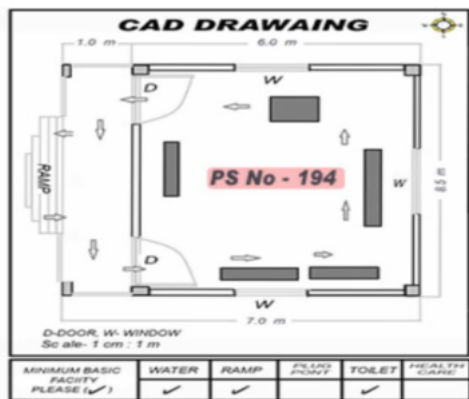

নিৰ্বাচক পঞ্জীয়ন বিষয়াৰ স্বাক্ষৰ

Nazri Naksha

Google Map View

Polling Station Building Front View

ভোটগ্ৰহন কেন্দ্ৰৰ সন্মুখৰ দৃশ্য

Cad View

Key MAP View

1 নাম : শংকৰ দাস পিতাৰ নাম: ৰামেশ্বৰ দাস ঘৰ নং : 1 বয়স : 69 লিঙ্গ : পুৰুষ	JSP1694560 ফটো উপলব্ধ	2 নাম : গীতীৰানী দাস স্বামীৰ নাম: শংকৰ দাস ঘৰ নং : 1 বয়স : 59 লিঙ্গ : মহিলা	JSP1694571 ফটো উপলব্ধ	3 নাম : আৰতী দাস স্বামীৰ নাম: শংকৰ দাস ঘৰ নং : 1 বয়স : 57 লিঙ্গ : মহিলা	JSP1694582 ফটো উপলব্ধ
4 নাম : দিপক দাস পিতাৰ নাম: শংকৰ দাস ঘৰ নং : 1 বয়স : 29 লিঙ্গ : পুৰুষ	JSP0272286 ফটো উপলব্ধ	5 নাম : লক্ষীবালা ৰাজবংশী দাস স্বামীৰ নাম: দিপক দাস ঘৰ নং : 1 বয়স : 28 লিঙ্গ : মহিলা	JSP7278815 ফটো উপলব্ধ	6 নাম : সজল দাস পিতাৰ নাম: শংকৰ দাস ঘৰ নং : 1 বয়স : 27 লিঙ্গ : পুৰুষ	JSP0273375 ফটো উপলব্ধ
7 নাম : সুফলা দাস স্বামীৰ নাম: সজল দাস ঘৰ নং : 1 বয়স : 27 লিঙ্গ : মহিলা	JSP0273409 ফটো উপলব্ধ	8 নাম : কাজল দাস পিতাৰ নাম: শংকৰ দাস ঘৰ নং : 1 বয়স : 26 লিঙ্গ : পুৰুষ	JSP0307041 ফটো উপলব্ধ	9 নাম : অজল দাস পিতাৰ নাম: শংকৰ দাস ঘৰ নং : 1 বয়স : 26 লিঙ্গ : পুৰুষ	JSP0709089 ফটো উপলব্ধ
10 নাম : নিকিতা দাস স্বামীৰ নাম: অজল দাস ঘৰ নং : 1 বয়স : 21 লিঙ্গ : মহিলা	OAP0112052 ফটো উপলব্ধ	11 নাম : অখিল দাস পিতাৰ নাম: সুৰেশ দাস ঘৰ নং : 2 বয়স : 59 লিঙ্গ : পুৰুষ	JSP1694606 ফটো উপলব্ধ	12 নাম : গীতা দাস স্বামীৰ নাম: সুনিল দাস ঘৰ নং : 2 বয়স : 27 লিঙ্গ : মহিলা	JSP3303856 ফটো উপলব্ধ
13 নাম : ললিত দাস পিতাৰ নাম: অখিল দাস ঘৰ নং : 2 বয়স : 26 লিঙ্গ : পুৰুষ	JSP0356089 ফটো উপলব্ধ	14 নাম : সুনিল দাস পিতাৰ নাম: অখিল দাস ঘৰ নং : 2 বয়স : 25 লিঙ্গ : পুৰুষ	JSP7306525 ফটো উপলব্ধ	15 নাম : সুৰজিৎ দাস পিতাৰ নাম: অখিল দাস ঘৰ নং : 2 বয়স : 24 লিঙ্গ : পুৰুষ	JSP3301520 ফটো উপলব্ধ
16 নাম : বিৰেন দাস পিতাৰ নাম: ভাষ্টিৰাম দাস ঘৰ নং : 3 বয়স : 58 লিঙ্গ : পুৰুষ	JSP1694628 ফটো উপলব্ধ	17 নাম : সুনতী দাস স্বামীৰ নাম: বিৰেন দাস ঘৰ নং : 3 বয়স : 51 লিঙ্গ : মহিলা	JSP1694639 ফটো উপলব্ধ	18 নাম : লক্ষী দাস পিতাৰ নাম: বিৰেন দাস ঘৰ নং : 3 বয়স : 34 লিঙ্গ : মহিলা	JSP1694640 ফটো উপলব্ধ
19 নাম : বিকাশ দাস পিতাৰ নাম: বিৰেণ দাস ঘৰ নং : 3 বয়স : 30 লিঙ্গ : পুৰুষ	JSP1701582 ফটো উপলব্ধ	20 নাম : পম্পু বৈদ্য দাস স্বামীৰ নাম: বিকাশ দাস ঘৰ নং : 3 বয়স : 24 লিঙ্গ : মহিলা	OAP0011551 ফটো উপলব্ধ	21 নাম : বিপ্লৱ দাস পিতাৰ নাম: বিৰেন দাস ঘৰ নং : 3 বয়স : 21 লিঙ্গ : পুৰুষ	OAP0008409 ফটো উপলব্ধ
22 নাম : নিমাই দাস পিতাৰ নাম: দীগেন দাস ঘৰ নং : 4 বয়স : 43 লিঙ্গ : পুৰুষ	JSP1694651 ফটো উপলব্ধ	23 নাম : সন্ধ্যাৰানী দাস স্বামীৰ নাম: নিমাই দাস ঘৰ নং : 4 বয়স : 43 লিঙ্গ : মহিলা	JSP1694662 ফটো উপলব্ধ	24 নাম : নিবাস দাস পিতাৰ নাম: নিমাই দাস ঘৰ নং : 8 বয়স : 24 লিঙ্গ : পুৰুষ	JSP7307028 ফটো উপলব্ধ
25 নাম : বিশ্বজিত দাস পিতাৰ নাম: নিমাই দাস ঘৰ নং : 8 বয়স : 23 লিঙ্গ : পুৰুষ	JSP1178045 ফটো উপলব্ধ	26 নাম : ধনঞ্জয় দাস পিতাৰ নাম: নগিৰাম দাস ঘৰ নং : 5 বয়স : 57 লিঙ্গ : পুৰুষ	JSP1694673 ফটো উপলব্ধ	27 নাম : লক্ষী দাস স্বামীৰ নাম: ধনঞ্জয় দাস ঘৰ নং : 5 বয়স : 49 লিঙ্গ : মহিলা	JSP1694684 ফটো উপলব্ধ
28 নাম : অৰ্চনা বৈদ্য পিতাৰ নাম: নিকিল বৈদ্য ঘৰ নং : 5 বয়স : 30 লিঙ্গ : মহিলা	JSP1701593 ফটো উপলব্ধ	29 নাম : অভিজিৎ দাস পিতাৰ নাম: ধনঞ্জয় দাস ঘৰ নং : 5 বয়স : 27 লিঙ্গ : পুৰুষ	JSP0709345 ফটো উপলব্ধ	30 নাম : প্ৰসেনজিত দাস পিতাৰ নাম: ধনঞ্জয় দাস ঘৰ নং : 5 বয়স : 21 লিঙ্গ : পুৰুষ	OAP0072827 ফটো উপলব্ধ