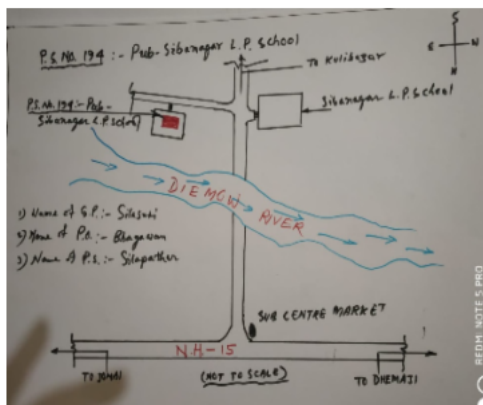

Nazri Naksha