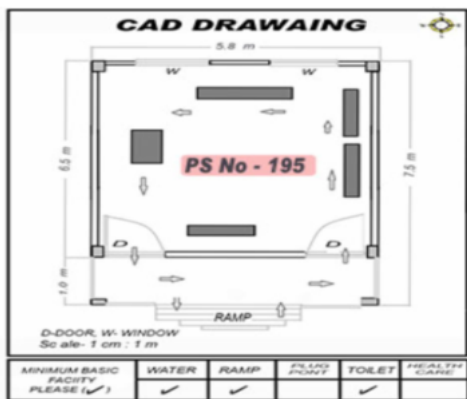

নিৰ্বাচক পঞ্জীয়ন বিষয়াৰ স্বাক্ষৰ

Nazri Naksha

Google Map View

Polling Station Building Front View

ভোটগ্ৰহন কেন্দ্ৰৰ সন্মুখৰ দৃশ্য

Cad View

Key MAP View

E 1 নাম : বৰ্ণধীৰ দাস পিতাৰ নাম: মাক্‌শু দাস ঘৰ নং : 1 বয়স : 76 লিঙ্গ : পুৰুষ	JSP1704605 ফটো উপলব্ধ	2 নাম : জোন্না দাস স্বামীৰ নাম: বৰ্ণধীৰ দাস ঘৰ নং : 1 বয়স : 66 লিঙ্গ : মহিলা	JSP1704616 ফটো উপলব্ধ	3 নাম : স্বপন দাস পিতাৰ নাম: বৰ্ণধীৰ দাস ঘৰ নং : 1 বয়স : 41 লিঙ্গ : পুৰুষ	JSP1704627 ফটো উপলব্ধ
4 নাম : মানিক দাস পিতাৰ নাম: বৰ্ণধীৰ দাস ঘৰ নং : 1 বয়স : 40 লিঙ্গ : পুৰুষ	JSP1704569 ফটো উপলব্ধ	5 নাম : সুনীতি দাস পিতাৰ নাম: বসুপন দাস ঘৰ নং : 1 বয়স : 36 লিঙ্গ : মহিলা	JSP1704570 ফটো উপলব্ধ	6 নাম : ৰতন দাস পিতাৰ নাম: বৰ্ণধীৰ দাস ঘৰ নং : 1 বয়স : 35 লিঙ্গ : পুৰুষ	JSP1704592 ফটো উপলব্ধ
S 7 নাম : বাসনা দাস পিতাৰ নাম: বৰ্ণধীৰ দাস ঘৰ নং : 1 বয়স : 82 লিঙ্গ : মহিলা	JSP0001537 ফটো উপলব্ধ	8 নাম : পাৰুল দাস পিতাৰ নাম: বৰ্ণধীৰ দাস ঘৰ নং : 1 বয়স : 28 লিঙ্গ : মহিলা	JSP0272575 ফটো উপলব্ধ	9 নাম : সৰস্বতী দত্ত দাস স্বামীৰ নাম: মানিক দাস ঘৰ নং : 1 বয়স : 28 লিঙ্গ : মহিলা	JSP9120692 ফটো উপলব্ধ
10 নাম : ৰিংকু দাস পিতাৰ নাম: বৰ্ণধীৰ দাস ঘৰ নং : 1 বয়স : 27 লিঙ্গ : পুৰুষ	JSP0273276 ফটো উপলব্ধ	11 নাম : বেবী দাস পিতাৰ নাম: বৰ্ণধীৰ দাস ঘৰ নং : 1 বয়স : 27 লিঙ্গ : মহিলা	OAP0031633 ফটো উপলব্ধ	12 নাম : সুস্মীতা সেন স্বামীৰ নাম: ৰতন দাস ঘৰ নং : 01 বয়স : 20 লিঙ্গ : মহিলা	OAP0039495 ফটো উপলব্ধ
13 নাম : লক্ষ্মীৰাণী দাস স্বামীৰ নাম: বিলঙ্গ দাস ঘৰ নং : 2 বয়স : 54 লিঙ্গ : মহিলা	JSP1704649 ফটো উপলব্ধ	14 নাম : মাম্পী দাস মাতৃৰ নাম: লক্ষ্মীৰাণী দাস ঘৰ নং : 2 বয়স : 26 লিঙ্গ : মহিলা	JSP0355958 ফটো উপলব্ধ	15 নাম : জানকি দাস পিতাৰ নাম: বিলঙ্গ দাস ঘৰ নং : 2 বয়স : 25 লিঙ্গ : মহিলা	OAP0031609 ফটো উপলব্ধ
16 নাম : বিকাশ দাস পিতাৰ নাম: বিলঙ্গ দাস ঘৰ নং : 2 বয়স : 22 লিঙ্গ : পুৰুষ	OAP0031617 ফটো উপলব্ধ	17 নাম : চঞ্চলা দাস স্বামীৰ নাম: সুনিল দাস ঘৰ নং : 3 বয়স : 66 লিঙ্গ : মহিলা	JSP1704661 ফটো উপলব্ধ	18 নাম : দিপালী দাস স্বামীৰ নাম: সুভাস দাস ঘৰ নং : 3 বয়স : 45 লিঙ্গ : মহিলা	JSP1704683 ফটো উপলব্ধ
19 নাম : সুভাস দাস পিতাৰ নাম: সুনিল দাস ঘৰ নং : 3 বয়স : 44 লিঙ্গ : পুৰুষ	JSP1704672 ফটো উপলব্ধ	20 নাম : সুবোধ দাস পিতাৰ নাম: সুনিল দাস ঘৰ নং : 3 বয়স : 41 লিঙ্গ : পুৰুষ	JSP1704707 ফটো উপলব্ধ	21 নাম : সুবল দাস পিতাৰ নাম: সুনিল দাস ঘৰ নং : 3 বয়স : 39 লিঙ্গ : পুৰুষ	JSP1704694 ফটো উপলব্ধ
22 নাম : জোন্না দাস স্বামীৰ নাম: সুবোধ দাস ঘৰ নং : 9 বয়স : 33 লিঙ্গ : মহিলা	JSP0575183 ফটো উপলব্ধ	23 নাম : সৰ্ভজ দাস পিতাৰ নাম: সুনিল দাস ঘৰ নং : 9 বয়স : 29 লিঙ্গ : পুৰুষ	JSP0404525 ফটো উপলব্ধ	24 নাম : পিংকী দাস স্বামীৰ নাম: সুবল দাস ঘৰ নং : 9 বয়স : 27 লিঙ্গ : মহিলা	JSP0405696 ফটো উপলব্ধ
25 নাম : শেপালী দাস পিতাৰ নাম: সুভাস দাস ঘৰ নং : 3 বয়স : 23 লিঙ্গ : মহিলা	JSP3302973 ফটো উপলব্ধ	E 26 নাম : নমিতা দাস স্বামীৰ নাম: সদয় দাস ঘৰ নং : 4 বয়স : 61 লিঙ্গ : মহিলা	JSP1704729 ফটো উপলব্ধ	27 নাম : উৰ্জলা দাস পিতাৰ নাম: সদয় দাস ঘৰ নং : 8 বয়স : 28 লিঙ্গ : মহিলা	JSP0441675 ফটো উপলব্ধ
28 নাম : শংকৰ দাস পিতাৰ নাম: সদয় দাস ঘৰ নং : 8 বয়স : 26 লিঙ্গ : পুৰুষ	JSP0442798 ফটো উপলব্ধ	29 নাম : পঙ্কজ দাস পিতাৰ নাম: সদয় দাস ঘৰ নং : 8 বয়স : 24 লিঙ্গ : পুৰুষ	JSP9121369 ফটো উপলব্ধ	30 নাম : ভানৰানী দেৱনাথ স্বামীৰ নাম: চিত্তৰঞ্জন দেৱনাথ ঘৰ নং : 5 বয়স : 67 লিঙ্গ : মহিলা	JSP1704741 ফটো উপলব্ধ