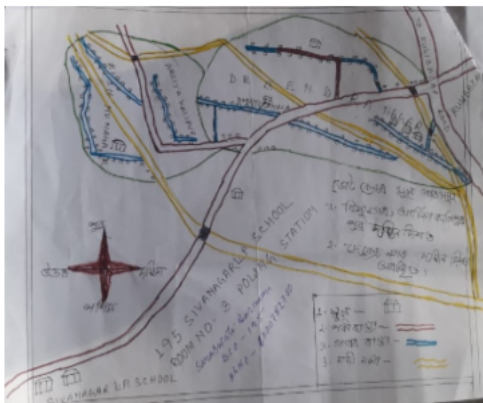

Nazri Naksha