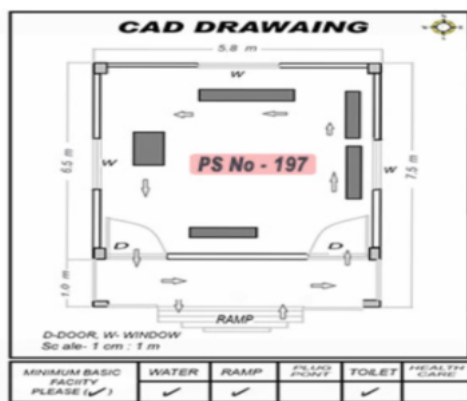

নিৰ্বাচক পঞ্জীয়ন বিষয়াৰ স্বাক্ষৰ

Nazri Naksha

Google Map View

Polling Station Building Front View

ভোটগ্ৰহন কেন্দ্ৰৰ সন্মুখৰ দৃশ্য

Cad View

Key MAP View

1 নাম : সনত নাথ পিতাৰ নাম: সুধীৰ নাথ ঘৰ নং : 1 বয়স : 60 লিঙ্গ : পুৰুষ	JSP1714563 ফটো উপলব্ধ	2 নাম : দিপালী নাথ স্বামীৰ নাম: সনত নাথ ঘৰ নং : 1 বয়স : 52 লিঙ্গ : মহিলা	JSP1714574 ফটো উপলব্ধ	3 নাম : প্ৰনৱ নাথ পিতাৰ নাম: সনথ নাথ ঘৰ নং : 1 বয়স : 46 লিঙ্গ : পুৰুষ	JSP1714585 ফটো উপলব্ধ
4 নাম : সৰস্বতী নাথ স্বামীৰ নাম: প্ৰনৱ নাথ ঘৰ নং : 1 বয়স : 28 লিঙ্গ : মহিলা	JSP0580449 ফটো উপলব্ধ	5 নাম : ৰবিন্দ্ৰ নাথ পিতাৰ নাম: কামিনী নাথ ঘৰ নং : 2 বয়স : 59 লিঙ্গ : পুৰুষ	JSP1714643 ফটো উপলব্ধ	6 নাম : অৰ্পনা নাথ পিতাৰ নাম: কিৰণ নাথ ঘৰ নং : 2 বয়স : 31 লিঙ্গ : মহিলা	JSP3211947 ফটো উপলব্ধ
7 নাম : ৰাজেশ নাথ মাতৃৰ নাম: অৰ্পনা নাথ ঘৰ নং : 2 বয়স : 20 লিঙ্গ : পুৰুষ	OAP0165134 ফটো উপলব্ধ	8 নাম : কলাবতী নাথ স্বামীৰ নাম: ব্ৰজবাসী নাথ ঘৰ নং : 3 বয়স : 64 লিঙ্গ : মহিলা	JSP1714665 ফটো উপলব্ধ	9 নাম : মনোজ কুমাৰ নাথ পিতাৰ নাম: ব্ৰজবাসী নাথ ঘৰ নং : 3 বয়স : 38 লিঙ্গ : পুৰুষ	JSP1714698 ফটো উপলব্ধ
10 নাম : বিজয় নাথ পিতাৰ নাম: ব্ৰজবাসী নাথ ঘৰ নং : 3 বয়স : 37 লিঙ্গ : পুৰুষ	JSP1714687 ফটো উপলব্ধ	11 নাম : দিপালী নাথ স্বামীৰ নাম: মনোজ নাথ ঘৰ নং : 3 বয়স : 35 লিঙ্গ : মহিলা	JSP1714676 ফটো উপলব্ধ	12 নাম : অমৰ নাথ পিতাৰ নাম: ব্ৰজবাসী নাথ ঘৰ নং : 3 বয়স : 28 লিঙ্গ : পুৰুষ	JSP0404756 ফটো উপলব্ধ
S 13 নাম : পিংকী নাথ মাতৃৰ নাম: কলাবতী নাথ ঘৰ নং : 3 বয়স : 27 লিঙ্গ : মহিলা	JSP7279466 ফটো উপলব্ধ	14 নাম : মামণি নাথ মাতৃৰ নাম: কলাবতী নাথ ঘৰ নং : 3 বয়স : 23 লিঙ্গ : মহিলা	JSP9116781 ফটো উপলব্ধ	15 নাম : গনেশ চন্দ্ৰ ৰায় পিতাৰ নাম: প্ৰফুল্লকুমাৰ ৰায় ঘৰ নং : 4 বয়স : 57 লিঙ্গ : পুৰুষ	JSP1714701 ফটো উপলব্ধ
16 নাম : অলকলতা সৰকাৰ ৰায় স্বামীৰ নাম: গনেশচন্দ্ৰ ৰায় ঘৰ নং : 4 বয়স : 49 লিঙ্গ : মহিলা	JSP1714712 ফটো উপলব্ধ	17 নাম : মুকুল ৰায় পিতাৰ নাম: গনেশ চন্দ্ৰ ৰায় ঘৰ নং : 8 বয়স : 27 লিঙ্গ : পুৰুষ	JSP0167759 ফটো উপলব্ধ	18 নাম : গকুল ৰয় পিতাৰ নাম: গনেশ ৰয় ঘৰ নং : 8 বয়স : 26 লিঙ্গ : পুৰুষ	JSP0580829 ফটো উপলব্ধ
19 নাম : মণিকা দাস ৰয় স্বামীৰ নাম: মুকুল ৰয় ঘৰ নং : 4 বয়স : 26 লিঙ্গ : মহিলা	JSP3301272 ফটো উপলব্ধ	20 নাম : দিপিকা দেৱ নাথ স্বামীৰ নাম: ৰমণী দেৱ নাথ ঘৰ নং : 5 বয়স : 61 লিঙ্গ : মহিলা	JSP1714734 ফটো উপলব্ধ	21 নাম : সজল নাথ পিতাৰ নাম: ৰমণী নাথ ঘৰ নং : 5 বয়স : 46 লিঙ্গ : পুৰুষ	JSP0466037 ফটো উপলব্ধ
22 নাম : তপন নাথ পিতাৰ নাম: ৰমণীকান্ত নাথ ঘৰ নং : 5 বয়স : 33 লিঙ্গ : পুৰুষ	JSP0580746 ফটো উপলব্ধ	# 23 নাম : ৰীতামনি দেৱনাথ স্বামীৰ নাম: তাপস নাথ ঘৰ নং : 5 বয়স : 26 লিঙ্গ : মহিলা	JSP7279557 ফটো উপলব্ধ	24 নাম : অৰ্জুন দেবনাথ পিতাৰ নাম: সজল নাথ ঘৰ নং : 5 বয়স : 23 লিঙ্গ : পুৰুষ	JSP1200088 ফটো উপলব্ধ
25 নাম : খগেনচন্দ্ৰ বিশ্বাস পিতাৰ নাম: পঞ্চানন্দ বিশ্বাস ঘৰ নং : 6 বয়স : 64 লিঙ্গ : পুৰুষ	JSP1714745 ফটো উপলব্ধ	26 নাম : দেবাজনি বিশ্বাস দাস স্বামীৰ নাম: সুৰঞ্জিত দাস ঘৰ নং : 6 বয়স : 22 লিঙ্গ : মহিলা	OAP0175067 ফটো উপলব্ধ	27 নাম : দেবেন বৰ্মন পিতাৰ নাম: অংগেশ্বৰ বৰ্মন ঘৰ নং : 7 বয়স : 57 লিঙ্গ : পুৰুষ	JSP1714767 ফটো উপলব্ধ
28 নাম : জীৱন বৰ্মন পিতাৰ নাম: দেবেন বৰ্মন ঘৰ নং : 07 বয়স : 22 লিঙ্গ : পুৰুষ	OAP0079343 ফটো উপলব্ধ	E 29 নাম : আদৰী নাথ স্বামীৰ নাম: সুকুমাৰ নাথ ঘৰ নং : 8 বয়স : 65 লিঙ্গ : মহিলা	JSP1714790 ফটো উপলব্ধ	30 নাম : বিপুল নাথ পিতাৰ নাম: মহেন্দ্ৰ নাথ ঘৰ নং : 8 বয়স : 54 লিঙ্গ : পুৰুষ	JSP1714778 ফটো উপলব্ধ