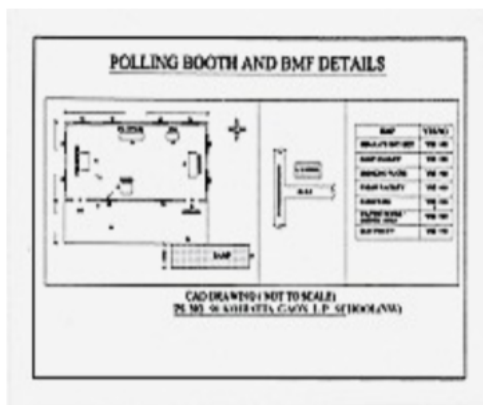

নিৰ্বাচক পঞ্জীয়ন বিষয়াৰ স্বাক্ষৰ

Nazri Naksha

Google Map View

Polling Station Building Front View

ভোটগ্ৰহন কেন্দ্ৰৰ সন্মুখৰ দৃশ্য

Cad View

Key MAP View

1 নাম : অহল্যা বিশ্বাস স্বামীৰ নাম: উপেন্দ্ৰ বিশ্বাস ঘৰ নং : 1 বয়স : 74 লিঙ্গ : মহিলা	JSP1716934 ফটো উপলব্ধ	D 2 নাম : সুসিলা বিশ্বাস পিতাৰ নাম: উপেন্দ্ৰ বিশ্বাস ঘৰ নং : 1 বয়স : 51 লিঙ্গ : পুৰুষ	JSP1716967 ফটো উপলব্ধ	3 নাম : বঞ্জীত বিশ্বাস পিতাৰ নাম: উপেন্দ্ৰ বিশ্বাস ঘৰ নং : 1 বয়স : 49 লিঙ্গ : পুৰুষ	JSP1716945 ফটো উপলব্ধ
4 নাম : সোমা বিশ্বাস স্বামীৰ নাম: সুশীল বিশ্বাস ঘৰ নং : 1 বয়স : 49 লিঙ্গ : মহিলা	JSP1716978 ফটো উপলব্ধ	5 নাম : বাসনা বিশ্বাস স্বামীৰ নাম: বঞ্জীত বিশ্বাস ঘৰ নং : 1 বয়স : 47 লিঙ্গ : মহিলা	JSP1716956 ফটো উপলব্ধ	6 নাম : অশোক বিশ্বাস মাতৃৰ নাম: অহল্যা বিশ্বাস ঘৰ নং : 01 বয়স : 33 লিঙ্গ : পুৰুষ	JSP0749127 ফটো উপলব্ধ
7 নাম : দীপক বিশ্বাস পিতাৰ নাম: সুশীল বিশ্বাস ঘৰ নং : 1 বয়স : 28 লিঙ্গ : পুৰুষ	OAP0035683 ফটো উপলব্ধ	8 নাম : মায়াকাণী নমশুদ্ৰ স্বামীৰ নাম: মলিন্দ্ৰ নমশুদ্ৰ ঘৰ নং : 2 বয়স : 67 লিঙ্গ : মহিলা	JSP1717006 ফটো উপলব্ধ	9 নাম : বীনা নমশুদ্ৰ পিতাৰ নাম: মলিন্দ্ৰ নমশুদ্ৰ ঘৰ নং : 2 বয়স : 42 লিঙ্গ : মহিলা	JSP1717028 ফটো উপলব্ধ
10 নাম : নিৰঞ্জন নমশুদ্ৰ পিতাৰ নাম: মলিন্দ্ৰ নমশুদ্ৰ ঘৰ নং : 2 বয়স : 40 লিঙ্গ : পুৰুষ	JSP1717017 ফটো উপলব্ধ	11 নাম : ববিতা নমশুদ্ৰ স্বামীৰ নাম: নিৰঞ্জন নমশুদ্ৰ ঘৰ নং : 02 বয়স : 36 লিঙ্গ : মহিলা	JSP1142728 ফটো উপলব্ধ	S2 12 নাম : মনোৰঞ্জন নমশুদ্ৰ পিতাৰ নাম: মলিন্দ্ৰ নমশুদ্ৰ ঘৰ নং : 2 বয়স : 34 লিঙ্গ : পুৰুষ	JSP1723746 ফটো উপলব্ধ
13 নাম : শৰস্বতী নমশুদ্ৰ পিতাৰ নাম: মণীন্দ্ৰ নমশুদ্ৰ ঘৰ নং : 2 বয়স : 34 লিঙ্গ : পুৰুষ	JSP1142736 ফটো উপলব্ধ	14 নাম : গৌৰাংগ নমশুদ্ৰ পিতাৰ নাম: তিলক নমশুদ্ৰ ঘৰ নং : 3 বয়স : 69 লিঙ্গ : পুৰুষ	JSP1717039 ফটো উপলব্ধ	15 নাম : দিপালী নমশুদ্ৰ স্বামীৰ নাম: গৌৰাংগ নমশুদ্ৰ ঘৰ নং : 3 বয়স : 57 লিঙ্গ : মহিলা	JSP1717040 ফটো উপলব্ধ
S 16 নাম : মঞ্জু নমশুদ্ৰ মাতৃৰ নাম: দিপালী নমশুদ্ৰ ঘৰ নং : 3 বয়স : 35 লিঙ্গ : মহিলা	JSP1095850 ফটো উপলব্ধ	17 নাম : প্ৰমিলা সৰকাৰ নমশুদ্ৰ স্বামীৰ নাম: নিৰঞ্জন নমশুদ্ৰ ঘৰ নং : 3 বয়স : 31 লিঙ্গ : মহিলা	JSP1168251 ফটো উপলব্ধ	18 নাম : নিৰঞ্জন নমশুদ্ৰ পিতাৰ নাম: গৌৰাংগ নমশুদ্ৰ ঘৰ নং : 3 বয়স : 30 লিঙ্গ : পুৰুষ	JSP1723757 ফটো উপলব্ধ
19 নাম : ধনঞ্জয় নমশুদ্ৰ পিতাৰ নাম: গৌৰাংগ নমশুদ্ৰ ঘৰ নং : 03 বয়স : 28 লিঙ্গ : পুৰুষ	JSP0582833 ফটো উপলব্ধ	20 নাম : সৰস্বতী নমশুদ্ৰ স্বামীৰ নাম: ধনঞ্জয় নমশুদ্ৰ ঘৰ নং : 3 বয়স : 27 লিঙ্গ : মহিলা	OAP0108019 ফটো উপলব্ধ	21 নাম : লখন নমশুদ্ৰ মাতৃৰ নাম: দিপালী নমশুদ্ৰ ঘৰ নং : 3 বয়স : 24 লিঙ্গ : পুৰুষ	JSP1145770 ফটো উপলব্ধ
22 নাম : অনিৰুদ্ধ নমশুদ্ৰ পিতাৰ নাম: গৌৰাংগ নমশুদ্ৰ ঘৰ নং : 3 বয়স : 22 লিঙ্গ : পুৰুষ	JSP1169374 ফটো উপলব্ধ	23 নাম : বাণী নমশুদ্ৰ স্বামীৰ নাম: বনেন্দ্ৰ নমশুদ্ৰ ঘৰ নং : 4 বয়স : 59 লিঙ্গ : মহিলা	JSP1717062 ফটো উপলব্ধ	24 নাম : দুল নমশুদ্ৰ পিতাৰ নাম: নৰীন্দ্ৰ নমশুদ্ৰ ঘৰ নং : 4 বয়স : 36 লিঙ্গ : পুৰুষ	JSP1717095 ফটো উপলব্ধ
25 নাম : জয়দেৱ নমশুদ্ৰ পিতাৰ নাম: ৰমেন্দ্ৰ নমশুদ্ৰ ঘৰ নং : 4 বয়স : 33 লিঙ্গ : পুৰুষ	JSP1717108 ফটো উপলব্ধ	26 নাম : ৰেণু ৰয় নমশুদ্ৰ স্বামীৰ নাম: জয়দেৱ নমশুদ্ৰ ঘৰ নং : 8 বয়স : 29 লিঙ্গ : মহিলা	JSP0580324 ফটো উপলব্ধ	27 নাম : প্ৰদীপ নমশুদ্ৰ পিতাৰ নাম: ৰমেন্দ্ৰ নমশুদ্ৰ ঘৰ নং : 4 বয়স : 23 লিঙ্গ : পুৰুষ	OAP0077685 ফটো উপলব্ধ
28 নাম : সুনতি নমশুদ্ৰ স্বামীৰ নাম: শুধাম নমশুদ্ৰ ঘৰ নং : 5 বয়স : 59 লিঙ্গ : মহিলা	JSP1717120 ফটো উপলব্ধ	29 নাম : সুজিত নমশুদ্ৰ পিতাৰ নাম: শুধাম নমশুদ্ৰ ঘৰ নং : 5 বয়স : 39 লিঙ্গ : পুৰুষ	JSP1717131 ফটো উপলব্ধ	30 নাম : অধিৰ নমশুদ্ৰ পিতাৰ নাম: সুধাম নমশুদ্ৰ ঘৰ নং : 5 বয়স : 38 লিঙ্গ : পুৰুষ	JSP3212097 ফটো উপলব্ধ