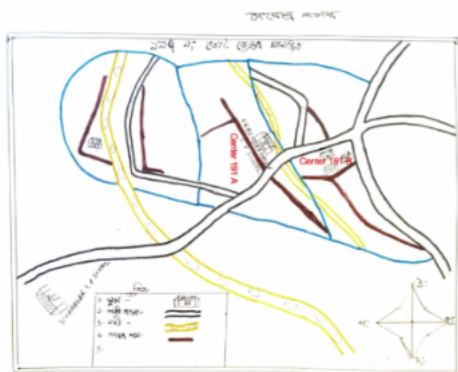

Nazri Naksha