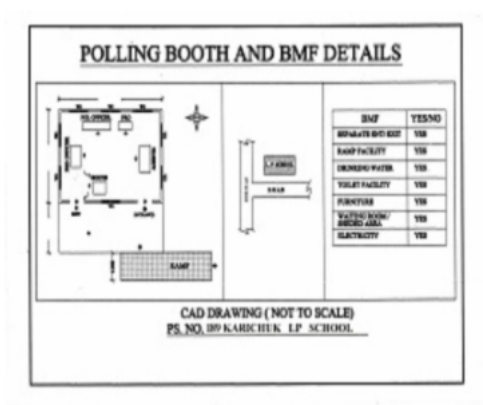

নিৰ্বাচক পঞ্জীয়ন বিষয়াৰ স্বাক্ষৰ

Nazri Naksha

Google Map View

Polling Station Building Front View

ভোটগ্ৰহন কেন্দ্ৰৰ সন্মুখৰ দৃশ্য

Cad View

Key MAP View

1 নাম : নিৰুপন চাংমাই পিতাৰ নাম: কলিয়া চাংমাই ঘৰ নং : 1 বয়স : 54 লিঙ্গ : পুৰুষ	DWM1314574 ফটো উপলব্ধ	2 নাম : মুন চাংমাই স্বামীৰ নাম: নিৰুপন চাংমাই ঘৰ নং : 1 বয়স : 46 লিঙ্গ : মহিলা	DWM1314585 ফটো উপলব্ধ	3 নাম : ধমেন্দ্ৰ চাংমাই পিতাৰ নাম: নিৰুপন চাংমাই ঘৰ নং : 1 বয়স : 32 লিঙ্গ : পুৰুষ	DWM2780327 ফটো উপলব্ধ
4 নাম : বিপ্লৱ চাংমাই পিতাৰ নাম: নিৰুপন চাংমাই ঘৰ নং : 1 বয়স : 29 লিঙ্গ : পুৰুষ	DWM0260786 ফটো উপলব্ধ	5 নাম : জোনমনি চুতীয়া চাংমাই স্বামীৰ নাম: ধমেন্দ্ৰ চাংমাই ঘৰ নং : 1 বয়স : 29 লিঙ্গ : মহিলা	OAP0031781 ফটো উপলব্ধ	6 নাম : বৰ্নালী বসুমতাৰী চাংমাই স্বামীৰ নাম: বিপ্লৱ চাংমাই ঘৰ নং : 1 বয়স : 26 লিঙ্গ : মহিলা	DWM3250792 ফটো উপলব্ধ
7 নাম : জুন প্ৰভা লাহন স্বামীৰ নাম: ডম্বৰু ধৰ বুঢ়াগোহাঁই ঘৰ নং : 2 বয়স : 69 লিঙ্গ : মহিলা	DWM1314596 ফটো উপলব্ধ	8 নাম : ইন্দিবৰ বুঢ়াগোহাঁই পিতাৰ নাম: ডম্বৰুধৰ বুঢ়াগোহাঁই ঘৰ নং : 2 বয়স : 41 লিঙ্গ : পুৰুষ	DWM1314621 ফটো উপলব্ধ	9 নাম : পুন্যেশ্বৰ বুঢ়াগোহাঁই পিতাৰ নাম: গোপীৰাম বুঢ়াগোহাঁই ঘৰ নং : 9 বয়স : 79 লিঙ্গ : পুৰুষ	DWM1314632 ফটো উপলব্ধ
E 10 নাম : ভদ্ৰাৱতী বুঢ়াগোহাঁই স্বামীৰ নাম: পুন্যেশ্বৰ বুঢ়াগোহাঁই ঘৰ নং : 9 বয়স : 68 লিঙ্গ : মহিলা	DWM1314643 ফটো উপলব্ধ	11 নাম : দিলীপ বুঢ়াগোহাঁই পিতাৰ নাম: পুন্যেশ্বৰ বুঢ়াগোহাঁই ঘৰ নং : 9 বয়স : 59 লিঙ্গ : পুৰুষ	DWM1314654 ফটো উপলব্ধ	12 নাম : স্বৰ্ণালী বুঢ়াগোহাঁই স্বামীৰ নাম: দিলীপ বুঢ়াগোহাঁই ঘৰ নং : 9 বয়স : 51 লিঙ্গ : মহিলা	DWM1314665 ফটো উপলব্ধ
13 নাম : প্ৰভাত গোহাঁই পিতাৰ নাম: পুন্যেশ্বৰ গোহাঁই ঘৰ নং : 9 বয়স : 49 লিঙ্গ : পুৰুষ	DWM1314676 ফটো উপলব্ধ	14 নাম : উৎপল বুঢ়াগোহাঁই পিতাৰ নাম: দিলীপ বুঢ়াগোহাঁই ঘৰ নং : 9 বয়স : 33 লিঙ্গ : পুৰুষ	DWM1322856 ফটো উপলব্ধ	15 নাম : শৰৎ বুঢ়াগোহাঁই পিতাৰ নাম: দিলীপ বুঢ়াগোহাঁই ঘৰ নং : 9 বয়স : 30 লিঙ্গ : পুৰুষ	DWM2780338 ফটো উপলব্ধ
16 নাম : কৃষ্ণাকান্তি বুঢ়াগোহাঁই স্বামীৰ নাম: দেবলীল লাহন ঘৰ নং : 5 বয়স : 76 লিঙ্গ : মহিলা	DWM1314712 ফটো উপলব্ধ	17 নাম : উতপল লাহন পিতাৰ নাম: দেবলীল লাহন ঘৰ নং : 5 বয়স : 52 লিঙ্গ : পুৰুষ	DWM1314723 ফটো উপলব্ধ	18 নাম : জয়প্ৰকাশ লাহন পিতাৰ নাম: দেবলীল লাহন ঘৰ নং : 5 বয়স : 47 লিঙ্গ : পুৰুষ	DWM1314745 ফটো উপলব্ধ
19 নাম : মীৰা চুতীয়া স্বামীৰ নাম: উতপল লাহন ঘৰ নং : 5 বয়স : 45 লিঙ্গ : মহিলা	DWM1314734 ফটো উপলব্ধ	20 নাম : ওমপ্ৰকাশ লাহন পিতাৰ নাম: দেবলীল লাহন ঘৰ নং : 5 বয়স : 44 লিঙ্গ : পুৰুষ	DWM1314756 ফটো উপলব্ধ	21 নাম : দিপলীনা গগৈ স্বামীৰ নাম: জয়প্ৰকাশ লাহন ঘৰ নং : 5 বয়স : 40 লিঙ্গ : মহিলা	DWM1322867 ফটো উপলব্ধ
22 নাম : ৰঞ্জন সোনোৱাল পিতাৰ নাম: আদিত্য সোনোৱাল ঘৰ নং : 5 বয়স : 34 লিঙ্গ : পুৰুষ	DWM0460410 ফটো উপলব্ধ	23 নাম : বনমালী চুতীয়া পিতাৰ নাম: ডিম্বেশ্বৰ চুতীয়া ঘৰ নং : 5 বয়স : 33 লিঙ্গ : পুৰুষ	DWM1314767 ফটো উপলব্ধ	24 নাম : মৌচুমী গগৈ স্বামীৰ নাম: ওমপ্ৰকাশ লাহন ঘৰ নং : 5 বয়স : 33 লিঙ্গ : মহিলা	DWM1314778 ফটো উপলব্ধ
25 নাম : পৰিশীতা চুতীয়া স্বামীৰ নাম: বনমালী চুতীয়া ঘৰ নং : 5 বয়স : 28 লিঙ্গ : মহিলা	DWM0460220 ফটো উপলব্ধ	26 নাম : সমুজ্জল লাহন পিতাৰ নাম: উতপল লাহন ঘৰ নং : 5 বয়স : 23 লিঙ্গ : পুৰুষ	DWM2945715 ফটো উপলব্ধ	27 নাম : লীলাবতী লাহন স্বামীৰ নাম: নন্দেশ্বৰ লাহন ঘৰ নং : 9 বয়স : 80 লিঙ্গ : মহিলা	DWM1314789 ফটো উপলব্ধ
28 নাম : উমাকান্ত লাহন পিতাৰ নাম: নন্দেশ্বৰ লাহন ঘৰ নং : 9 বয়স : 55 লিঙ্গ : পুৰুষ	DWM1314790 ফটো উপলব্ধ	29 নাম : অজিত লাহন পিতাৰ নাম: নন্দেশ্বৰ লাহন ঘৰ নং : 9 বয়স : 45 লিঙ্গ : পুৰুষ	DWM1314814 ফটো উপলব্ধ	30 নাম : পুৰৱী বুড়া স্বামীৰ নাম: উমাকান্ত লাহন ঘৰ নং : 9 বয়স : 42 লিঙ্গ : মহিলা	DWM1314803 ফটো উপলব্ধ