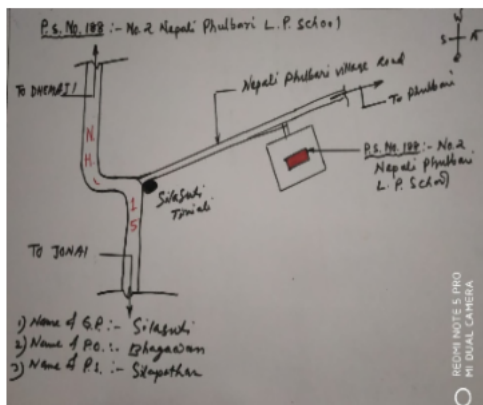

Nazri Naksha