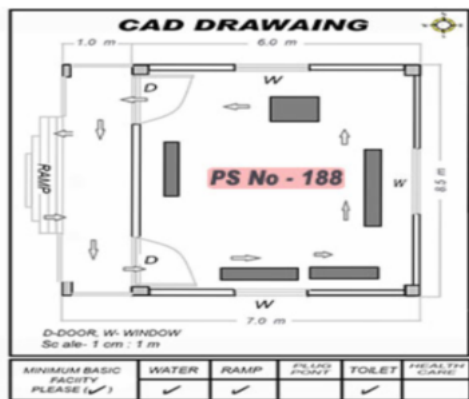

নিৰ্বাচক পঞ্জীয়ন বিষয়াৰ স্বাক্ষৰ

Nazri Naksha

Google Map View

Polling Station Building Front View

ভোটগ্ৰহন কেন্দ্ৰৰ সন্মুখৰ দৃশ্য

Cad View

Key MAP View

1 নাম : নেত্ৰবাহদুৰ লিম্বু পিতাৰ নাম: চুকবাহদুৰ লিম্বু ঘৰ নং : 1 বয়স : 56 লিঙ্গ : পুৰুষ	JSP1654882 ফটো উপলব্ধ	2 নাম : বাজেশ লিম্বু পিতাৰ নাম: নেত্ৰ লিম্বু ঘৰ নং : 1 বয়স : 25 লিঙ্গ : পুৰুষ	JSP7320237 ফটো উপলব্ধ	3 নাম : আকাশ লিম্বু পিতাৰ নাম: নেত্ৰবাহদুৰ লিম্বু ঘৰ নং : 01 বয়স : 21 লিঙ্গ : পুৰুষ	JSP3311859 ফটো উপলব্ধ
4 নাম : শ্ৰী চৈতন্য চুতীয়া পিতাৰ নাম: জাহেশ্বৰ চুতীয়া ঘৰ নং : 2 বয়স : 47 লিঙ্গ : পুৰুষ	JSP1644617 ফটো উপলব্ধ	5 নাম : চিমি চুতীয়া স্বামীৰ নাম: চেতন্য চুতীয়া ঘৰ নং : 2 বয়স : 44 লিঙ্গ : মহিলা	JSP1644628 ফটো উপলব্ধ	6 নাম : জয়ন্ত চুতীয়া পিতাৰ নাম: চেতন্য চুতীয়া ঘৰ নং : 2 বয়স : 21 লিঙ্গ : পুৰুষ	JSP3297389 ফটো উপলব্ধ
7 নাম : সত্যবতী চুতীয়া স্বামীৰ নাম: যদূমনি চুতীয়া ঘৰ নং : 3 বয়স : 47 লিঙ্গ : মহিলা	JSP1644640 ফটো উপলব্ধ	8 নাম : দেবজীত চুতীয়া মাতৃৰ নাম: সত্যবতী চুতীয়া ঘৰ নং : 3 বয়স : 24 লিঙ্গ : পুৰুষ	JSP3297835 ফটো উপলব্ধ	9 নাম : ভদেশৰ চুতীয়া মাতৃৰ নাম: সত্যবতী চুতীয়া ঘৰ নং : 9 বয়স : 22 লিঙ্গ : পুৰুষ	JSP3297843 ফটো উপলব্ধ
10 নাম : দিপিকা পেঞ্চ স্বামীৰ নাম: দেবজীত চুতীয়া ঘৰ নং : 9 বয়স : 20 লিঙ্গ : মহিলা	OAP0012195 ফটো উপলব্ধ	11 নাম : হিৰণ্য চুতীয়া পিতাৰ নাম: ভূবন চুতীয়া ঘৰ নং : 4 বয়স : 46 লিঙ্গ : পুৰুষ	JSP1644651 ফটো উপলব্ধ	12 নাম : গীতাজুলি চুতীয়া স্বামীৰ নাম: হিৰণ্য চুতীয়া ঘৰ নং : 4 বয়স : 45 লিঙ্গ : মহিলা	JSP1644662 ফটো উপলব্ধ
13 নাম : বৰ্ণা চুতীয়া পিতাৰ নাম: হিৰণ্য চুতীয়া ঘৰ নং : 8 বয়স : 23 লিঙ্গ : মহিলা	JSP1216498 ফটো উপলব্ধ	14 নাম : জ্যোতি প্ৰভা চুতীয়া পিতাৰ নাম: হিৰণ্য চুতীয়া ঘৰ নং : 8 বয়স : 20 লিঙ্গ : মহিলা	OAP0045369 ফটো উপলব্ধ	15 নাম : ভক্ত বাহাদুৰ পিতাৰ নাম: মন বাহাদুৰ মগৰ ঘৰ নং : 5 বয়স : 71 লিঙ্গ : পুৰুষ	JSP1655001 ফটো উপলব্ধ
16 নাম : ডম্বুৰ চুতীয়া পিতাৰ নাম: মেকেন চুতীয়া ঘৰ নং : 5 বয়স : 67 লিঙ্গ : পুৰুষ	JSP1644673 ফটো উপলব্ধ	17 নাম : দিপালী চুতীয়া স্বামীৰ নাম: ডম্বুৰ চুতীয়া ঘৰ নং : 5 বয়স : 60 লিঙ্গ : মহিলা	JSP1644684 ফটো উপলব্ধ	18 নাম : প্ৰনৱ চুতীয়া পিতাৰ নাম: ডম্বুৰ চুতীয়া ঘৰ নং : 5 বয়স : 60 লিঙ্গ : পুৰুষ	JSP1644695 ফটো উপলব্ধ
19 নাম : বাবুল চুতীয়া পিতাৰ নাম: ডম্বুৰ চুতীয়া ঘৰ নং : 5 বয়স : 32 লিঙ্গ : পুৰুষ	JSP3208615 ফটো উপলব্ধ	20 নাম : লিপিকা চুতীয়া পিতাৰ নাম: ডম্বুৰ চুতীয়া ঘৰ নং : 5 বয়স : 31 লিঙ্গ : মহিলা	JSP3208580 ফটো উপলব্ধ	# 21 নাম : পাপু চুতীয়া পিতাৰ নাম: ডম্বুৰ চুতীয়া ঘৰ নং : 106 বয়স : 30 লিঙ্গ : পুৰুষ	JSP3208591 ফটো উপলব্ধ
22 নাম : ইমলা দিব থাপা মগৰ স্বামীৰ নাম: কান্তি বাহাদুৰ মগৰ ঘৰ নং : 5 বয়স : 30 লিঙ্গ : মহিলা	JSP1053511 ফটো উপলব্ধ	23 নাম : জোনমনি চুতীয়া পিতাৰ নাম: ডম্বুৰ চুতীয়া ঘৰ নং : 5 বয়স : 29 লিঙ্গ : মহিলা	JSP3208604 ফটো উপলব্ধ	# 24 নাম : চুমী চুতীয়া স্বামীৰ নাম: পাপু চুতীয়া ঘৰ নং : 106 বয়স : 25 লিঙ্গ : মহিলা	JSP9120767 ফটো উপলব্ধ
25 নাম : চুন লংগেলী মগৰ স্বামীৰ নাম: প্ৰেম বাহাদুৰ মগৰ ঘৰ নং : 5 বয়স : 23 লিঙ্গ : মহিলা	OAP0017533 ফটো উপলব্ধ	26 নাম : সোমেশ্বৰ চুতীয়া পিতাৰ নাম: নীলকান্ত চুতীয়া ঘৰ নং : 6 বয়স : 87 লিঙ্গ : পুৰুষ	JSP1644720 ফটো উপলব্ধ	27 নাম : ৰূপেশ্বৰী চুতীয়া স্বামীৰ নাম: কুলা চুতীয়া ঘৰ নং : 6 বয়স : 77 লিঙ্গ : মহিলা	JSP1644708 ফটো উপলব্ধ
28 নাম : টুটমনি চুতীয়া পিতাৰ নাম: কুলা চুতীয়া ঘৰ নং : 6 বয়স : 42 লিঙ্গ : মহিলা	JSP1644719 ফটো উপলব্ধ	29 নাম : লোক বাহাদুৰ মগৰ পিতাৰ নাম: সন্তবীৰ মগৰ ঘৰ নং : 6 বয়স : 42 লিঙ্গ : পুৰুষ	JSP1655023 ফটো উপলব্ধ	30 নাম : নিকুমণি চুতীয়া বৰদলৈ মাতৃৰ নাম: ৰূপেশ্বৰী চুতীয়া ঘৰ নং : 6 বয়স : 39 লিঙ্গ : মহিলা	OAP0067132 ফটো উপলব্ধ