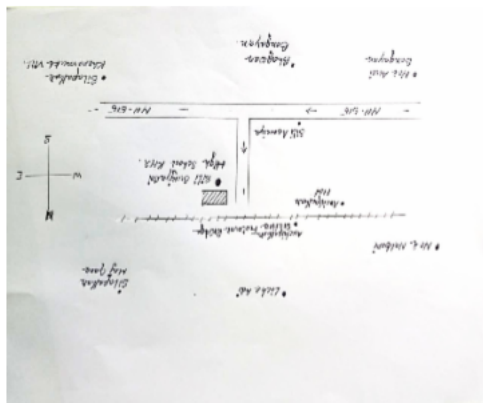

Nazri Naksha