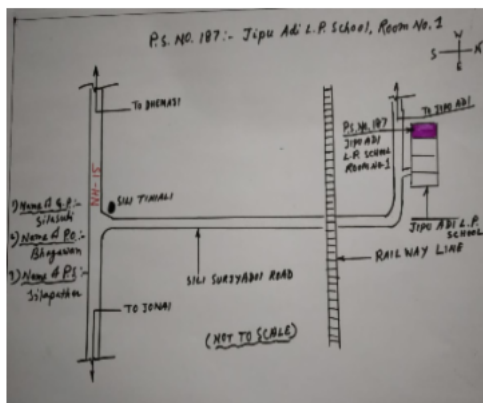

Nazri Naksha