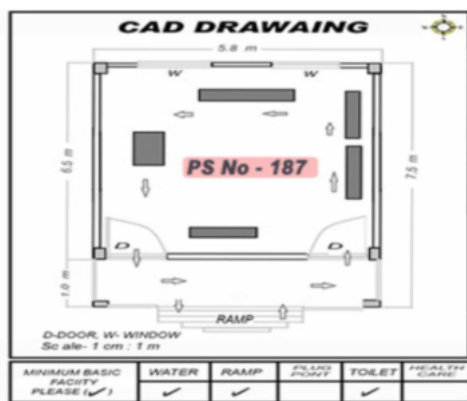

নিৰ্বাচক পঞ্জীয়ন বিষয়াৰ স্বাক্ষৰ

Nazri Naksha

Google Map View

Polling Station Building Front View

ভোটগ্ৰহন কেন্দ্ৰৰ সন্মুখৰ দৃশ্য

Cad View

Key MAP View

1 নাম : মনিকা ৰায় পিতাৰ নাম: সুনীল ৰায় ঘৰ নং : 15 বয়স : 23 লিঙ্গ : মহিলা	OAP0041079 ফটো উপলব্ধ	2 নাম : বোনজ টায়ে পিতাৰ নাম: জগনাথ টায়ে ঘৰ নং : 25 বয়স : 21 লিঙ্গ : পুৰুষ	OAP0134882 ফটো উপলব্ধ	3 নাম : নিৰুপমা গয়াৰী স্বামীৰ নাম: সজল গয়াৰী ঘৰ নং : 61 বয়স : 36 লিঙ্গ : মহিলা	OAP0092981 ফটো উপলব্ধ
4 নাম : হেমা দাৰ ৰিছং স্বামীৰ নাম: চুহেন ৰিশোংগ ঘৰ নং : 105 বয়স : 30 লিঙ্গ : মহিলা	OAP0108589 ফটো উপলব্ধ	5 নাম : ববিতা ৰিছং স্বামীৰ নাম: জয়গেশ্বৰ ৰিছং ঘৰ নং : 143 বয়স : 35 লিঙ্গ : মহিলা	OAP0089979 ফটো উপলব্ধ	6 নাম : শৰ্মিলা গয়াৰী স্বামীৰ নাম: নৰেন গয়াৰী ঘৰ নং : 157 বয়স : 58 লিঙ্গ : মহিলা	JSP1634577 ফটো উপলব্ধ
7 নাম : চুনীল ৰায় পিতাৰ নাম: দেবেন ৰায় ঘৰ নং : 158 বয়স : 69 লিঙ্গ : পুৰুষ	JSP1634588 ফটো উপলব্ধ	8 নাম : চিন্তামনি ৰায় স্বামীৰ নাম: চুনিল ৰায় ঘৰ নং : 158 বয়স : 52 লিঙ্গ : মহিলা	JSP1634599 ফটো উপলব্ধ	9 নাম : চমিৰ ৰায় পিতাৰ নাম: চুনিল ৰায় ঘৰ নং : 158 বয়স : 30 লিঙ্গ : পুৰুষ	JSP3208228 ফটো উপলব্ধ
10 নাম : অনূপমা ৰায় পিতাৰ নাম: সুনীল ৰায় ঘৰ নং : 158 বয়স : 28 লিঙ্গ : মহিলা	JSP0320143 ফটো উপলব্ধ	11 নাম : ললিতা ৰায় স্বামীৰ নাম: দিলীপ ৰায় ঘৰ নং : 160 বয়স : 51 লিঙ্গ : মহিলা	JSP1634646 ফটো উপলব্ধ	12 নাম : গৌতম ৰায় পিতাৰ নাম: দিলীপ ৰায় ঘৰ নং : 160 বয়স : 31 লিঙ্গ : পুৰুষ	JSP0321034 ফটো উপলব্ধ
13 নাম : উত্তম ৰায় পিতাৰ নাম: দিলীপ ৰায় ঘৰ নং : 160 বয়স : 29 লিঙ্গ : পুৰুষ	JSP0318402 ফটো উপলব্ধ	14 নাম : বিজয় ৰায় পিতাৰ নাম: দিলীপ ৰায় ঘৰ নং : 160 বয়স : 27 লিঙ্গ : পুৰুষ	JSP0319491 ফটো উপলব্ধ	15 নাম : অজয় ৰায় পিতাৰ নাম: দিলীপ ৰায় ঘৰ নং : 160 বয়স : 26 লিঙ্গ : পুৰুষ	JSP0657379 ফটো উপলব্ধ
16 নাম : ধনঞ্জয় ৰায় মাতৃৰ নাম: ললিতা ৰায় ঘৰ নং : 160 বয়স : 24 লিঙ্গ : পুৰুষ	OAP0021410 ফটো উপলব্ধ	17 নাম : মনোৰঞ্জন ৰায় মাতৃৰ নাম: ললিতা ৰায় ঘৰ নং : 160 বয়স : 22 লিঙ্গ : পুৰুষ	OAP0021527 ফটো উপলব্ধ	18 নাম : কুসুম ৰায় স্বামীৰ নাম: মনোৰঞ্জন ৰায় ঘৰ নং : 160 বয়স : 20 লিঙ্গ : মহিলা	OAP0021592 ফটো উপলব্ধ
19 নাম : অঞ্জলী শীল স্বামীৰ নাম: ভৱৰঞ্জন শীল ঘৰ নং : 161 বয়স : 55 লিঙ্গ : মহিলা	JSP1634668 ফটো উপলব্ধ	20 নাম : সুজিত শীল পিতাৰ নাম: ভৱৰঞ্জন শীল ঘৰ নং : 161 বয়স : 40 লিঙ্গ : পুৰুষ	JSP1634679 ফটো উপলব্ধ	21 নাম : অজিত কুমাৰ শীল পিতাৰ নাম: ভৱৰঞ্জন শীল ঘৰ নং : 161 বয়স : 33 লিঙ্গ : পুৰুষ	JSP1634680 ফটো উপলব্ধ
22 নাম : ফৈলা বড়ো পিতাৰ নাম: উপেন বড়ো ঘৰ নং : 163 বয়স : 64 লিঙ্গ : পুৰুষ	JSP1634715 ফটো উপলব্ধ	23 নাম : প্ৰফুল্ল বৰো পিতাৰ নাম: ফৈলা বৰো ঘৰ নং : 163 বয়স : 38 লিঙ্গ : পুৰুষ	JSP1639834 ফটো উপলব্ধ	24 নাম : ললিতা বড়ো স্বামীৰ নাম: প্ৰফুল্ল বড়ো ঘৰ নং : 163 বয়স : 36 লিঙ্গ : মহিলা	JSP0657825 ফটো উপলব্ধ
25 নাম : হৰেন্দ্ৰ বড়ো পিতাৰ নাম: ফৈলা বড়ো ঘৰ নং : 163 বয়স : 28 লিঙ্গ : পুৰুষ	JSP0319533 ফটো উপলব্ধ	26 নাম : খগেশ্বৰ বড়ো পিতাৰ নাম: ফৈলা বড়ো ঘৰ নং : 163 বয়স : 26 লিঙ্গ : পুৰুষ	JSP0657320 ফটো উপলব্ধ	27 নাম : ৰংগিনা বৰো স্বামীৰ নাম: হৰেন্দ্ৰ বৰো ঘৰ নং : 163 বয়স : 26 লিঙ্গ : মহিলা	JSP7291495 ফটো উপলব্ধ
28 নাম : অলকাবালা দেৱী স্বামীৰ নাম: খগেশ্বৰ বড়ো ঘৰ নং : 163 বয়স : 25 লিঙ্গ : মহিলা	JSP7319734 ফটো উপলব্ধ	29 নাম : দুৰ্গে বড়ো পিতাৰ নাম: ফৈলা বড়ো ঘৰ নং : 163 বয়স : 24 লিঙ্গ : মহিলা	JSP7291503 ফটো উপলব্ধ	# 30 নাম : ববী মিলি স্বামীৰ নাম: ৰনোজ মিলি ঘৰ নং : 187 বয়স : 29 লিঙ্গ : মহিলা	RAE0106328 ফটো উপলব্ধ