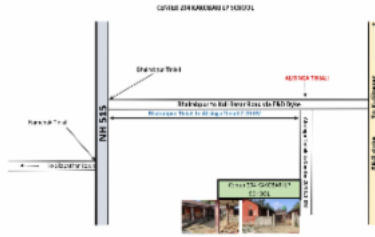

Nazri Naksha