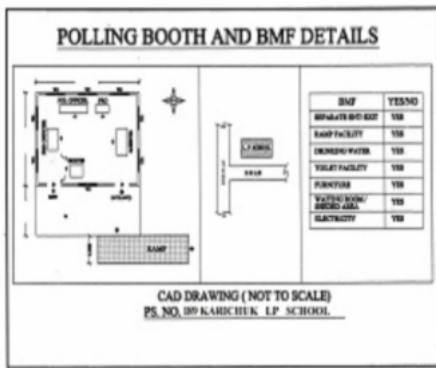

নিৰ্বাচক পঞ্জীয়ন বিষয়াৰ স্বাক্ষৰ

Nazri Naksha

Google Map View

Polling Station Building Front View

ভোটগ্ৰহন কেন্দ্ৰৰ সন্মুখৰ দৃশ্য

Cad View

Key MAP View

1 নাম : গোবিন্দ শীল পিতাৰ নাম: মিলন শীল ঘৰ নং : 2 বয়স : 65 লিঙ্গ : পুৰুষ	JSP1596834 ফটো উপলব্ধ	2 নাম : প্ৰিয়া মণ্ডল বিশ্বাস স্বামীৰ নাম: দুখীৰাম বিশ্বাস ঘৰ নং : 2 বয়স : 22 লিঙ্গ : মহিলা	OAP0091439 ফটো উপলব্ধ	3 নাম : মদনচন্দ্ৰ মণ্ডল পিতাৰ নাম: কৃষ্ণ মণ্ডল ঘৰ নং : 3 বয়স : 65 লিঙ্গ : পুৰুষ	JSP1596856 ফটো উপলব্ধ
4 নাম : বংমালা মণ্ডল স্বামীৰ নাম: মদন মণ্ডল ঘৰ নং : 3 বয়স : 60 লিঙ্গ : মহিলা	JSP1596867 ফটো উপলব্ধ	5 নাম : ৰঞ্জিত মণ্ডল পিতাৰ নাম: মদন মণ্ডল ঘৰ নং : 3 বয়স : 45 লিঙ্গ : পুৰুষ	JSP1596878 ফটো উপলব্ধ	6 নাম : প্ৰদীপ মণ্ডল পিতাৰ নাম: মদন মণ্ডল ঘৰ নং : 3 বয়স : 42 লিঙ্গ : পুৰুষ	JSP1596889 ফটো উপলব্ধ
7 নাম : জ্যোতা মণ্ডল স্বামীৰ নাম: প্ৰদীপ মণ্ডল ঘৰ নং : 3 বয়স : 38 লিঙ্গ : মহিলা	JSP1596890 ফটো উপলব্ধ	8 নাম : লক্ষন মণ্ডল পিতাৰ নাম: মদন মণ্ডল ঘৰ নং : 3 বয়স : 37 লিঙ্গ : পুৰুষ	JSP1603072 ফটো উপলব্ধ	9 নাম : কল্পনা বৈৰাগী মণ্ডল স্বামীৰ নাম: ৰঞ্জিত মণ্ডল ঘৰ নং : 3 বয়স : 37 লিঙ্গ : মহিলা	OAP0067306 ফটো উপলব্ধ
10 নাম : ৰতন মন্ডল পিতাৰ নাম: মদন মন্ডল ঘৰ নং : 3 বয়স : 35 লিঙ্গ : পুৰুষ	JSP1596903 ফটো উপলব্ধ	11 নাম : ভৰত মণ্ডল পিতাৰ নাম: মদন মণ্ডল ঘৰ নং : 3 বয়স : 30 লিঙ্গ : পুৰুষ	JSP0322305 ফটো উপলব্ধ	12 নাম : শৰত মণ্ডল পিতাৰ নাম: মদন মণ্ডল ঘৰ নং : 3 বয়স : 28 লিঙ্গ : পুৰুষ	JSP0320713 ফটো উপলব্ধ
13 নাম : পিংকী দাস স্বামীৰ নাম: লক্ষণ মণ্ডল ঘৰ নং : 3 বয়স : 27 লিঙ্গ : মহিলা	JSP0322131 ফটো উপলব্ধ	14 নাম : দুলালি মণ্ডল স্বামীৰ নাম: ৰতন মণ্ডল ঘৰ নং : 3 বয়স : 27 লিঙ্গ : মহিলা	JSP1095694 ফটো উপলব্ধ	15 নাম : মাধবী মণ্ডল স্বামীৰ নাম: ভৰত মণ্ডল ঘৰ নং : 3 বয়স : 23 লিঙ্গ : মহিলা	JSP1181023 ফটো উপলব্ধ
16 নাম : স্নাতন মণ্ডল পিতাৰ নাম: প্ৰদীপ ঘৰ নং : 3 বয়স : 20 লিঙ্গ : পুৰুষ	OAP0081836 ফটো উপলব্ধ	D 17 নাম : নেপাল মণ্ডল পিতাৰ নাম: যতিন্দ্ৰ মণ্ডল ঘৰ নং : 4 বয়স : 57 লিঙ্গ : পুৰুষ	JSP1596914 ফটো উপলব্ধ	18 নাম : আৰতি মণ্ডল স্বামীৰ নাম: নেপাল মণ্ডল ঘৰ নং : 4 বয়স : 55 লিঙ্গ : মহিলা	JSP1596925 ফটো উপলব্ধ
19 নাম : নিত্যানন্দ মণ্ডল পিতাৰ নাম: নেপাল মণ্ডল ঘৰ নং : 4 বয়স : 40 লিঙ্গ : পুৰুষ	JSP1596936 ফটো উপলব্ধ	20 নাম : জমুনা মণ্ডল স্বামীৰ নাম: নিত্যানন্দ মণ্ডল ঘৰ নং : 4 বয়স : 32 লিঙ্গ : মহিলা	JSP1603130 ফটো উপলব্ধ	21 নাম : ৰামপ্ৰসাদ মণ্ডল পিতাৰ নাম: নেপাল মণ্ডল ঘৰ নং : 8 বয়স : 31 লিঙ্গ : পুৰুষ	JSP0165969 ফটো উপলব্ধ
22 নাম : প্ৰমিলা মণ্ডল স্বামীৰ নাম: ৰামপ্ৰসাদ মণ্ডল ঘৰ নং : 8 বয়স : 28 লিঙ্গ : মহিলা	JSP0322123 ফটো উপলব্ধ	23 নাম : চঞ্চলা মণ্ডল স্বামীৰ নাম: পাওমুচা মণ্ডল ঘৰ নং : 8 বয়স : 27 লিঙ্গ : মহিলা	JSP1224575 ফটো উপলব্ধ	24 নাম : পাওমুচা মণ্ডল মাতৃৰ নাম: আৰতি মণ্ডল ঘৰ নং : 8 বয়স : 26 লিঙ্গ : পুৰুষ	JSP0507095 ফটো উপলব্ধ
25 নাম : তগৰ শীল স্বামীৰ নাম: হৰেন্দ্ৰ শীল ঘৰ নং : 5 বয়স : 67 লিঙ্গ : মহিলা	JSP1596947 ফটো উপলব্ধ	26 নাম : বাবুলাল শীল মাতৃৰ নাম: হৰেন্দ্ৰ শীল ঘৰ নং : 5 বয়স : 45 লিঙ্গ : পুৰুষ	JSP1596958 ফটো উপলব্ধ	27 নাম : ফালু মণ্ডল পিতাৰ নাম: সখিচৰন মণ্ডল ঘৰ নং : 6 বয়স : 65 লিঙ্গ : পুৰুষ	JSP1596969 ফটো উপলব্ধ
28 নাম : ধনি মণ্ডল স্বামীৰ নাম: ফালু মণ্ডল ঘৰ নং : 6 বয়স : 58 লিঙ্গ : মহিলা	JSP1596970 ফটো উপলব্ধ	29 নাম : গোপিনাথ মন্ডল পিতাৰ নাম: ফালু মন্ডল ঘৰ নং : 6 বয়স : 42 লিঙ্গ : পুৰুষ	JSP1596981 ফটো উপলব্ধ	30 নাম : বন দুৰ্গা মণ্ডল স্বামীৰ নাম: গোপীনাথ মণ্ডল ঘৰ নং : 6 বয়স : 36 লিঙ্গ : মহিলা	JSP1602999 ফটো উপলব্ধ