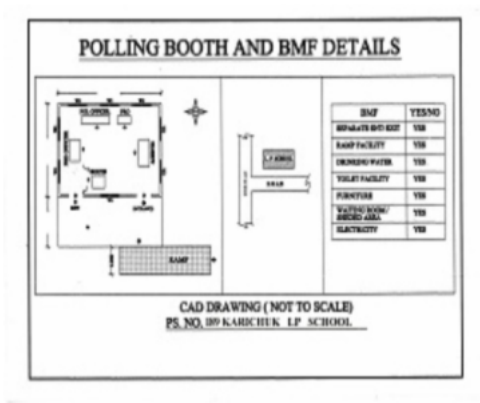

নিৰ্বাচক পঞ্জীয়ন বিষয়াৰ স্বাক্ষৰ

Nazri Naksha

Google Map View

Polling Station Building Front View

ভোটগ্ৰহন কেন্দ্ৰৰ সন্মুখৰ দৃশ্য

Cad View

Key MAP View

1	DWM1482184	ফটো উপলব্ধ
নাম : পোবাল সোনোৱাল পিতাৰ নাম: কতিয়া সোনোৱাল ঘৰ নং : ১ বয়স : 63 লিঙ্গ : পুৰুষ		