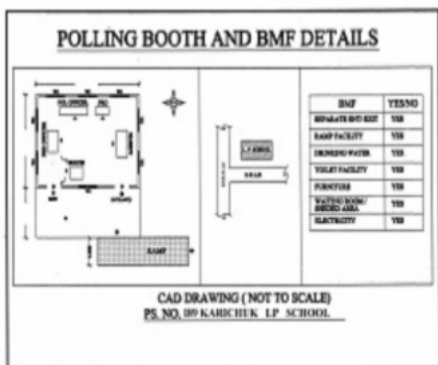

নিৰ্বাচক পঞ্জীয়ন বিষয়াৰ স্বাক্ষৰ

Nazri Naksha

Google Map View

Polling Station Building Front View

ভোটগ্ৰহন কেন্দ্ৰৰ সন্মুখৰ দৃশ্য

Cad View

Key MAP View

1 নাম : জোৰাণ ঘোষ পিতাৰ নাম: হেমন্ত ঘোষ ঘৰ নং : 1 বয়স : 84 লিঙ্গ : পুৰুষ	JSP1556816 ফটো উপলব্ধ	2 নাম : আৰাধন ঘোষ পিতাৰ নাম: জোৰাণ ঘোষ ঘৰ নং : 1 বয়স : 47 লিঙ্গ : মহিলা	JSP1556838 ফটো উপলব্ধ	3 নাম : পানো ঘোষ পিতাৰ নাম: জোৰাণ ঘোষ ঘৰ নং : 1 বয়স : 36 লিঙ্গ : পুৰুষ	JSP0271288 ফটো উপলব্ধ
4 নাম : জুচনা ঘোষ স্বামীৰ নাম: আৰাধন ঘোষ ঘৰ নং : 1 বয়স : 33 লিঙ্গ : মহিলা	JSP0271478 ফটো উপলব্ধ	5 নাম : মুস্পী ঘোষ পিতাৰ নাম: আৰাধন ঘোষ ঘৰ নং : 1 বয়স : 24 লিঙ্গ : মহিলা	JSP3303690 ফটো উপলব্ধ	6 নাম : সাধন ঘোষ পিতাৰ নাম: আৰাধন ঘোষ ঘৰ নং : 1 বয়স : 22 লিঙ্গ : পুৰুষ	JSP1213537 ফটো উপলব্ধ
7 নাম : দুলাল ঘোষ পিতাৰ নাম: আৰাধন ঘোষ ঘৰ নং : 01 বয়স : 20 লিঙ্গ : পুৰুষ	OAP0120402 ফটো উপলব্ধ	8 নাম : স্বপন ঘোষ পিতাৰ নাম: আৰাধন ঘোষ ঘৰ নং : 1 বয়স : 20 লিঙ্গ : পুৰুষ	OAP0120436 ফটো উপলব্ধ	9 নাম : নাৰায়ন সৰকাৰ পিতাৰ নাম: ৰমেশ সৰকাৰ ঘৰ নং : 2 বয়স : 61 লিঙ্গ : পুৰুষ	JSP1556849 ফটো উপলব্ধ
10 নাম : মায়াবাণী সৰকাৰ স্বামীৰ নাম: নাৰায়ন সৰকাৰ ঘৰ নং : 2 বয়স : 53 লিঙ্গ : মহিলা	JSP1556850 ফটো উপলব্ধ	11 নাম : অৰূপ সৰকাৰ পিতাৰ নাম: নাৰায়ন সৰকাৰ ঘৰ নং : 2 বয়স : 31 লিঙ্গ : পুৰুষ	JSP1563571 ফটো উপলব্ধ	12 নাম : অনন্ত সৰকাৰ পিতাৰ নাম: নাৰায়ন সৰকাৰ ঘৰ নং : 2 বয়স : 29 লিঙ্গ : পুৰুষ	JSP3204588 ফটো উপলব্ধ
13 নাম : ৰামা কান্ত সৰকাৰ পিতাৰ নাম: নাৰায়ন সৰকাৰ ঘৰ নং : 2 বয়স : 27 লিঙ্গ : পুৰুষ	JSP0238964 ফটো উপলব্ধ	14 নাম : কল্পনা সৰকাৰ স্বামীৰ নাম: অৰূপ সৰকাৰ ঘৰ নং : 2 বয়স : 27 লিঙ্গ : মহিলা	JSP0226134 ফটো উপলব্ধ	15 নাম : ভবেন্দ্ৰ সৰকাৰ পিতাৰ নাম: যোগেন্দ্ৰ সৰকাৰ ঘৰ নং : 3 বয়স : 69 লিঙ্গ : পুৰুষ	JSP7318538 ফটো উপলব্ধ
16 নাম : আদৰী সৰকাৰ স্বামীৰ নাম: ভবেন্দ্ৰ সৰকাৰ ঘৰ নং : 3 বয়স : 59 লিঙ্গ : মহিলা	JSP1556861 ফটো উপলব্ধ	17 নাম : ফুলমালা মণ্ডল স্বামীৰ নাম: বানেশ্বৰ মণ্ডল ঘৰ নং : 3 বয়স : 44 লিঙ্গ : মহিলা	JSP1556872 ফটো উপলব্ধ	18 নাম : প্ৰানজীত সৰকাৰ পিতাৰ নাম: ভুবেন সৰকাৰ ঘৰ নং : 3 বয়স : 38 লিঙ্গ : পুৰুষ	JSP1556894 ফটো উপলব্ধ
19 নাম : চম্পা সৰকাৰ স্বামীৰ নাম: প্ৰানজীত সৰকাৰ ঘৰ নং : 3 বয়স : 34 লিঙ্গ : মহিলা	JSP3204624 ফটো উপলব্ধ	20 নাম : ৰঞ্জিত সৰকাৰ পিতাৰ নাম: ভবেন্দ্ৰ সৰকাৰ ঘৰ নং : 3 বয়স : 27 লিঙ্গ : পুৰুষ	JSP0238931 ফটো উপলব্ধ	21 নাম : দুলালী মণ্ডল স্বামীৰ নাম: কমল মণ্ডল ঘৰ নং : 5 বয়স : 51 লিঙ্গ : মহিলা	JSP1556918 ফটো উপলব্ধ
22 নাম : কমল দাস পিতাৰ নাম: জগাবন্দু দাস ঘৰ নং : 5 বয়স : 44 লিঙ্গ : পুৰুষ	JSP0472290 ফটো উপলব্ধ	23 নাম : ফালানী দাস মণ্ডল স্বামীৰ নাম: সুৰেশ মণ্ডল ঘৰ নং : 5 বয়স : 42 লিঙ্গ : মহিলা	JSP1055375 ফটো উপলব্ধ	24 নাম : দিবাকৰ মণ্ডল পিতাৰ নাম: নৰেন্দ্ৰ মণ্ডল ঘৰ নং : 5 বয়স : 40 লিঙ্গ : পুৰুষ	JSP1556907 ফটো উপলব্ধ
25 নাম : চুবল মণ্ডল পিতাৰ নাম: বিশ্বজিত মণ্ডল ঘৰ নং : 5 বয়স : 32 লিঙ্গ : পুৰুষ	JSP0551002 ফটো উপলব্ধ	26 নাম : অৰ্পনা মণ্ডল স্বামীৰ নাম: দিবাকৰ মণ্ডল ঘৰ নং : 5 বয়স : 30 লিঙ্গ : মহিলা	JSP0189837 ফটো উপলব্ধ	27 নাম : ৰীনা শাখাৰ পিতাৰ নাম: ভূৰ্নী শাখাৰ ঘৰ নং : 5 বয়স : 27 লিঙ্গ : মহিলা	JSP0239244 ফটো উপলব্ধ
28 নাম : জয়ৰাম শাখাৰ পিতাৰ নাম: ভূৰ্নী শাখাৰ ঘৰ নং : 5 বয়স : 27 লিঙ্গ : পুৰুষ	JSP0239384 ফটো উপলব্ধ	29 নাম : চম্পী নাথ শাখাৰ স্বামীৰ নাম: খুদিৰাম শাখাৰ ঘৰ নং : 5 বয়স : 26 লিঙ্গ : মহিলা	JSP0239343 ফটো উপলব্ধ	30 নাম : আনন্দ মণ্ডল পিতাৰ নাম: ধৰনী মণ্ডল ঘৰ নং : 6 বয়স : 57 লিঙ্গ : পুৰুষ	JSP1556929 ফটো উপলব্ধ