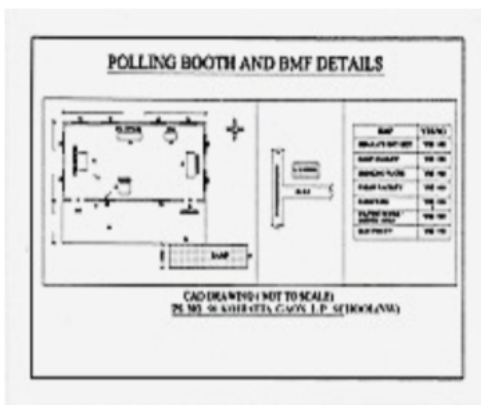

নিৰ্বাচক পঞ্জীয়ন বিষয়াৰ স্বাক্ষৰ

Nazri Naksha

Google Map View

Polling Station Building Front View

ভোটগ্ৰহন কেন্দ্ৰৰ সন্মুখৰ দৃশ্য

Cad View

Key MAP View

1 নাম : ফনিধৰ চুতীয়া পিতাৰ নাম: ইন্দ্ৰেশ্বৰ চুতীয়া ঘৰ নং : 1 বয়স : 72 লিঙ্গ : পুৰুষ	DWM1354569 ফটো উপলব্ধ	2 নাম : ৰূপেশ্বৰী চুতীয়া স্বামীৰ নাম: ফনিধৰ চুতীয়া ঘৰ নং : 1 বয়স : 70 লিঙ্গ : মহিলা	DWM1354570 ফটো উপলব্ধ	3 নাম : শিশুৰাম চুতীয়া পিতাৰ নাম: ফনিধৰ চুতীয়া ঘৰ নং : 1 বয়স : 55 লিঙ্গ : পুৰুষ	DWM1354581 ফটো উপলব্ধ
4 নাম : কুশেশ্বৰী চুতীয়া স্বামীৰ নাম: শিশুৰাম চুতীয়া ঘৰ নং : 1 বয়স : 52 লিঙ্গ : মহিলা	DWM1354592 ফটো উপলব্ধ	5 নাম : চোনোমনি বৰা চুতীয়া স্বামীৰ নাম: প্ৰশান্ত চুতীয়া ঘৰ নং : 1 বয়স : 38 লিঙ্গ : মহিলা	DWM0735100 ফটো উপলব্ধ	6 নাম : বিপ্লব চুতীয়া পিতাৰ নাম: শিশুৰাম চুতীয়া ঘৰ নং : 1 বয়স : 21 লিঙ্গ : পুৰুষ	OAP0073908 ফটো উপলব্ধ
7 নাম : অতুল চুতীয়া পিতাৰ নাম: ফনিধৰ চুতীয়া ঘৰ নং : 2 বয়স : 48 লিঙ্গ : পুৰুষ	DWM1354616 ফটো উপলব্ধ	8 নাম : তৰামাই চুতীয়া স্বামীৰ নাম: অতুল চুতীয়া ঘৰ নং : 2 বয়স : 46 লিঙ্গ : মহিলা	DWM1354627 ফটো উপলব্ধ	9 নাম : জুন মণী চুতীয়া পিতাৰ নাম: অতুল চুতীয়া ঘৰ নং : 2 বয়স : 26 লিঙ্গ : মহিলা	DWM0616862 ফটো উপলব্ধ
10 নাম : বিমলা চুতীয়া স্বামীৰ নাম: বদন চুতীয়া ঘৰ নং : 3 বয়স : 68 লিঙ্গ : মহিলা	DWM1354638 ফটো উপলব্ধ	11 নাম : বিপুল চুতীয়া পিতাৰ নাম: বদন চুতীয়া ঘৰ নং : 3 বয়স : 46 লিঙ্গ : পুৰুষ	DWM1354661 ফটো উপলব্ধ	12 নাম : ধন চুতীয়া পিতাৰ নাম: ডিম্বেশ্বৰ চুতীয়া ঘৰ নং : 8 বয়স : 48 লিঙ্গ : পুৰুষ	DWM1354694 ফটো উপলব্ধ
13 নাম : বন চুতীয়া পিতাৰ নাম: ডিম্বেশ্বৰ চুতীয়া ঘৰ নং : 8 বয়স : 46 লিঙ্গ : পুৰুষ	DWM1354707 ফটো উপলব্ধ	14 নাম : মিন চুতীয়া স্বামীৰ নাম: বন চুতীয়া ঘৰ নং : 8 বয়স : 45 লিঙ্গ : মহিলা	DWM1354718 ফটো উপলব্ধ	15 নাম : প্ৰতিভা চুতীয়া স্বামীৰ নাম: ধন চুতীয়া ঘৰ নং : 8 বয়স : 42 লিঙ্গ : মহিলা	DWM1358914 ফটো উপলব্ধ
16 নাম : বেচতি চুতীয়া স্বামীৰ নাম: লমোদৰ চুতীয়া ঘৰ নং : 5 বয়স : 67 লিঙ্গ : মহিলা	DWM1354730 ফটো উপলব্ধ	17 নাম : হৰেন্দ্ৰ চুতীয়া পিতাৰ নাম: লমোদৰ চুতীয়া ঘৰ নং : 5 বয়স : 43 লিঙ্গ : পুৰুষ	DWM1354741 ফটো উপলব্ধ	18 নাম : চিত্ৰলেখা চুতীয়া স্বামীৰ নাম: হৰেন্দ্ৰ চুতীয়া ঘৰ নং : 5 বয়স : 42 লিঙ্গ : মহিলা	DWM1354752 ফটো উপলব্ধ
19 নাম : ৰমেন চুতীয়া পিতাৰ নাম: লমোদৰ চুতীয়া ঘৰ নং : 5 বয়স : 40 লিঙ্গ : পুৰুষ	DWM1354763 ফটো উপলব্ধ	20 নাম : লটিভ চুতীয়া পিতাৰ নাম: লমোদৰ চুতীয়া ঘৰ নং : 5 বয়স : 40 লিঙ্গ : পুৰুষ	DWM1354796 ফটো উপলব্ধ	21 নাম : পদমী চুতীয়া স্বামীৰ নাম: ঘনচ্যাম চুতীয়া ঘৰ নং : 5 বয়স : 39 লিঙ্গ : মহিলা	DWM0165977 ফটো উপলব্ধ
22 নাম : নিকি চুতীয়া পিতাৰ নাম: ৰমেন চুতীয়া ঘৰ নং : 5 বয়স : 36 লিঙ্গ : মহিলা	DWM1354774 ফটো উপলব্ধ	23 নাম : ঘনশ্যাম চুতীয়া পিতাৰ নাম: লমোদৰ চুতীয়া ঘৰ নং : 5 বয়স : 33 লিঙ্গ : পুৰুষ	DWM1354809 ফটো উপলব্ধ	24 নাম : জ্যোতি চুতীয়া স্বামীৰ নাম: লতিভ চুতীয়া ঘৰ নং : 5 বয়স : 32 লিঙ্গ : মহিলা	DWM1354785 ফটো উপলব্ধ
25 নাম : কৰিনা চুতীয়া পিতাৰ নাম: হিৰেন চুতীয়া ঘৰ নং : 5 বয়স : 22 লিঙ্গ : মহিলা	OAP0073858 ফটো উপলব্ধ	S 26 নাম : বেলাচী চুতীয়া স্বামীৰ নাম: নৰেন্দ্ৰ চুতীয়া ঘৰ নং : 6 বয়স : 69 লিঙ্গ : মহিলা	DWM1354821 ফটো উপলব্ধ	27 নাম : টেপুৰাম চুতীয়া পিতাৰ নাম: নৰেন্দ্ৰ চুতীয়া ঘৰ নং : 6 বয়স : 48 লিঙ্গ : পুৰুষ	DWM1354832 ফটো উপলব্ধ
28 নাম : মাটো চুতীয়া স্বামীৰ নাম: টেপুৰাম চুতীয়া ঘৰ নং : 6 বয়স : 46 লিঙ্গ : মহিলা	DWM1354843 ফটো উপলব্ধ	29 নাম : ৰাতুল চুতীয়া পিতাৰ নাম: নৰেন্দ্ৰ চুতীয়া ঘৰ নং : 6 বয়স : 43 লিঙ্গ : পুৰুষ	DWM1354854 ফটো উপলব্ধ	30 নাম : ৰিতামনি চুতীয়া স্বামীৰ নাম: ৰাতুল চুতীয়া ঘৰ নং : 6 বয়স : 39 লিঙ্গ : মহিলা	DWM1354810 ফটো উপলব্ধ