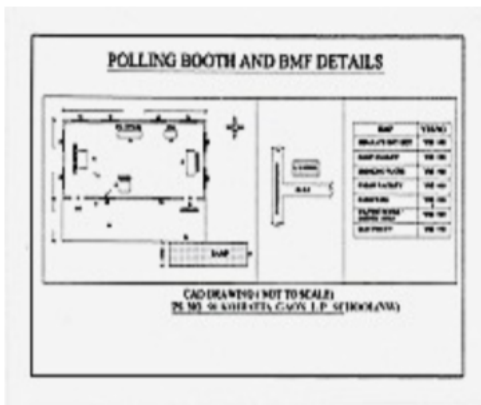

নিৰ্বাচক পঞ্জীয়ন বিষয়াৰ স্বাক্ষৰ

Nazri Naksha

Google Map View

Polling Station Building Front View

ভোটগ্ৰহন কেন্দ্ৰৰ সন্মুখৰ দৃশ্য

Cad View

Key MAP View

1 নাম : জয়া সোনোৱাল স্বামীৰ নাম: নেত্ৰধৰ বড়া ঘৰ নং : 1 বয়স : 58 লিঙ্গ : মহিলা	DWM1507648	# 2 নাম : পূৰ্ণজিত বৰা পিতাৰ নাম: নেত্ৰধৰ সোনোৱাল ঘৰ নং : 1 বয়স : 33 লিঙ্গ : পুৰুষ	DWM1507717	3 নাম : মিনালী বড়া সোনোৱাল স্বামীৰ নাম: পূৰ্ণজিত সোনোৱাল ঘৰ নং : 1 বয়স : 31 লিঙ্গ : মহিলা	DWM0361725
4 নাম : মনোৰঞ্জন সোলোৱাল পিতাৰ নাম: নেত্ৰ সোনোৱাল ঘৰ নং : 1 বয়স : 28 লিঙ্গ : পুৰুষ	DWM0362426	5 নাম : বঞ্জন সোনোৱাল পিতাৰ নাম: জীৱন সোনোৱাল ঘৰ নং : 2 বয়স : 28 লিঙ্গ : পুৰুষ	DWM0741801	6 নাম : নেত্ৰধৰ বড়া পিতাৰ নাম: ডিম্বেশ্বৰ বড়া ঘৰ নং : 9 বয়স : 58 লিঙ্গ : পুৰুষ	DWM1507637
7 নাম : হৰেন সোনোৱাল পিতাৰ নাম: ডিম্বেশ্বৰ সোনোৱাল ঘৰ নং : 9 বয়স : 51 লিঙ্গ : পুৰুষ	DWM1507659	8 নাম : মীনা সোনোৱাল স্বামীৰ নাম: হৰেন সোনোৱাল ঘৰ নং : 9 বয়স : 50 লিঙ্গ : মহিলা	DWM1507660	9 নাম : পদ্মধৰ সোনোৱাল পিতাৰ নাম: ডিম্বেশ্বৰ সোনোৱাল ঘৰ নং : 9 বয়স : 46 লিঙ্গ : পুৰুষ	DWM1507671
10 নাম : ৰিতু বড়া পিতাৰ নাম: ডিম্বেশ্বৰ বড়া ঘৰ নং : 9 বয়স : 42 লিঙ্গ : পুৰুষ	DWM1507682	11 নাম : পিংকী বড়া স্বামীৰ নাম: ৰিতু বড়া ঘৰ নং : 9 বয়স : 40 লিঙ্গ : মহিলা	DWM1507693	12 নাম : মুনালী সোনোৱাল স্বামীৰ নাম: পদ্মধৰ বড়া ঘৰ নং : 9 বয়স : 38 লিঙ্গ : মহিলা	DWM1507706
13 নাম : পূজা সোণোৱাল পিতাৰ নাম: ৰিতু সোণোৱাল ঘৰ নং : 9 বয়স : 23 লিঙ্গ : মহিলা	OAP0100974	14 নাম : চয়নীকা সোণোৱাল পিতাৰ নাম: ৰিতু সোণোৱাল ঘৰ নং : 9 বয়স : 20 লিঙ্গ : মহিলা	OAP0100990	15 নাম : মনিশা সোনোৱাল পিতাৰ নাম: পদ্মধৰ সোনোৱাল ঘৰ নং : 9 বয়স : 19 লিঙ্গ : মহিলা	OAP0149013
16 নাম : কেশৱ চন্দ্ৰ শইকীয়া পিতাৰ নাম: নিমল শইকীয়া ঘৰ নং : 8 বয়স : 49 লিঙ্গ : পুৰুষ	DWM1507739	17 নাম : গিৰিণ শইকীয়া পিতাৰ নাম: নিমল শইকীয়া ঘৰ নং : 8 বয়স : 42 লিঙ্গ : পুৰুষ	DWM1507740	18 নাম : জিতুল শইকীয়া পিতাৰ নাম: নিমল শইকীয়া ঘৰ নং : 8 বয়স : 38 লিঙ্গ : পুৰুষ	DWM1507751
19 নাম : মিনাকী সোনোৱাল স্বামীৰ নাম: কেশৱ সোনোৱাল ঘৰ নং : 8 বয়স : 35 লিঙ্গ : মহিলা	DWM1504661	20 নাম : ৰিমা সোনোৱাল স্বামীৰ নাম: গিৰিণ সোনোৱাল ঘৰ নং : 8 বয়স : 35 লিঙ্গ : মহিলা	DWM1507728	21 নাম : ৰাহুল সোনোৱাল পিতাৰ নাম: কেশৱ সোনোৱাল ঘৰ নং : 4 বয়স : 22 লিঙ্গ : পুৰুষ	OAP0060798
22 নাম : কুলাধৰ শইকীয়া পিতাৰ নাম: সোমেশ্বৰ শইকীয়া ঘৰ নং : 5 বয়স : 50 লিঙ্গ : পুৰুষ	DWM1507773	23 নাম : পদমী শইকীয়া স্বামীৰ নাম: প্ৰমোদ শইকীয়া ঘৰ নং : 5 বয়স : 40 লিঙ্গ : মহিলা	DWM1507795	24 নাম : মামনি শইকীয়া স্বামীৰ নাম: কুলাধৰ শইকীয়া ঘৰ নং : 5 বয়স : 32 লিঙ্গ : মহিলা	DWM1511984
25 নাম : মধুমতী শইকীয়া স্বামীৰ নাম: কনক শইকীয়া ঘৰ নং : 6 বয়স : 73 লিঙ্গ : মহিলা	DWM1507819	26 নাম : ফটিক সোনোৱাল পিতাৰ নাম: সোমেশ্বৰ সোনোৱাল ঘৰ নং : 9 বয়স : 47 লিঙ্গ : পুৰুষ	DWM1507831	27 নাম : দীপাঞ্জলী সোনোৱাল স্বামীৰ নাম: ফটিক সোনোৱাল ঘৰ নং : 9 বয়স : 42 লিঙ্গ : মহিলা	DWM1507842
28 নাম : জ্যোতিসমা শইকীয়া সোনোৱাল পিতাৰ নাম: ফটিক শইকীয়া ঘৰ নং : 9 বয়স : 19 লিঙ্গ : মহিলা	OAP0149005	29 নাম : লাৱণ্য সোনোৱাল স্বামীৰ নাম: জীৱন শইকীয়া ঘৰ নং : 9 বয়স : 52 লিঙ্গ : মহিলা	DWM1507886	30 নাম : জয়ন্ত সোনোৱাল পিতাৰ নাম: জীৱন সোনোৱাল ঘৰ নং : 9 বয়স : 30 লিঙ্গ : পুৰুষ	DWM0224709