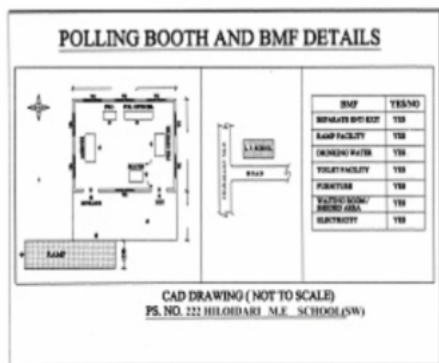

নিৰ্বাচক পঞ্জীয়ন বিষয়াৰ স্বাক্ষৰ

Nazri Naksha

Google Map View

Polling Station Building Front View

ভোটগ্ৰহন কেন্দ্ৰৰ সন্মুখৰ দৃশ্য

Cad View

Key MAP View

1 নাম : কনমাই বৰা স্বামীৰ নাম: কৃষ্ণকান্ত বৰা ঘৰ নং : 1 বয়স : 62 লিঙ্গ : মহিলা	DWM2144561 ফটো উপলব্ধ	2 নাম : লক্ষীমাই বৰা পিতাৰ নাম: কৃষ্ণকান্ত বৰা ঘৰ নং : 1 বয়স : 38 লিঙ্গ : মহিলা	DWM2144572 ফটো উপলব্ধ	3 নাম : ৰমেন বৰা মাতৃৰ নাম: কনমাই বৰা ঘৰ নং : 1 বয়স : 30 লিঙ্গ : পুৰুষ	DWM0449074 ফটো উপলব্ধ
4 নাম : তোলেণ বৰা মাতৃৰ নাম: কনমাই বৰা ঘৰ নং : 1 বয়স : 28 লিঙ্গ : পুৰুষ	DWM2910263 ফটো উপলব্ধ	5 নাম : নোমল বৰা পিতাৰ নাম: পানীৰাম বৰা ঘৰ নং : 2 বয়স : 72 লিঙ্গ : পুৰুষ	DWM2144583 ফটো উপলব্ধ	6 নাম : ববিতা বুৰুৱা বৰা স্বামীৰ নাম: ক্ষীৰোদ বৰা ঘৰ নং : 2 বয়স : 46 লিঙ্গ : মহিলা	DWM0073288 ফটো উপলব্ধ
7 নাম : ক্ষীৰোদ বৰা পিতাৰ নাম: নোমল বৰা ঘৰ নং : 2 বয়স : 46 লিঙ্গ : পুৰুষ	DWM0073247 ফটো উপলব্ধ	8 নাম : প্ৰফুল্ল বৰা পিতাৰ নাম: নোমল বৰা ঘৰ নং : 2 বয়স : 36 লিঙ্গ : পুৰুষ	DWM2151759 ফটো উপলব্ধ	9 নাম : বিকাশ জ্যোতি বৰা পিতাৰ নাম: নোমল বৰা ঘৰ নং : 2 বয়স : 34 লিঙ্গ : পুৰুষ	DWM0073866 ফটো উপলব্ধ
10 নাম : দেইজী শইকীয়া বৰা স্বামীৰ নাম: বিকাশজ্যোতি বৰা ঘৰ নং : 2 বয়স : 29 লিঙ্গ : মহিলা	DWM0720631 ফটো উপলব্ধ	11 নাম : অংকুৰদীপ মহন্ত পিতাৰ নাম: প্ৰদীপ মহন্ত ঘৰ নং : 2 বয়স : 21 লিঙ্গ : পুৰুষ	OAP0098954 ফটো উপলব্ধ	12 নাম : পলি দত্ত পিতাৰ নাম: লোকনাথ দত্ত ঘৰ নং : 2 বয়স : 21 লিঙ্গ : মহিলা	OAP0130526 ফটো উপলব্ধ
13 নাম : কণীক্ষা বৰা পিতাৰ নাম: খীৰুত বৰা ঘৰ নং : 2 বয়স : 20 লিঙ্গ : মহিলা	OAP0122051 ফটো উপলব্ধ	14 নাম : ৰাজিৰ বৰা পিতাৰ নাম: কুশ বৰা ঘৰ নং : 3 বয়স : 43 লিঙ্গ : পুৰুষ	DWM2144618 ফটো উপলব্ধ	15 নাম : জিতু মনি বৰা পিতাৰ নাম: কুশ বৰা ঘৰ নং : 3 বয়স : 40 লিঙ্গ : পুৰুষ	DWM0547075 ফটো উপলব্ধ
16 নাম : ৰূপামনি বৰা স্বামীৰ নাম: জিতুমনি বৰা ঘৰ নং : 3 বয়স : 38 লিঙ্গ : মহিলা	DWM2151339 ফটো উপলব্ধ	17 নাম : সুনীতা বৰা পিতাৰ নাম: কুশল বৰা ঘৰ নং : 3 বয়স : 35 লিঙ্গ : মহিলা	DWM2144630 ফটো উপলব্ধ	18 নাম : চিপালী হাজং বৰা স্বামীৰ নাম: ৰাজীৱ বৰা ঘৰ নং : 3 বয়স : 35 লিঙ্গ : মহিলা	DWM0725036 ফটো উপলব্ধ
19 নাম : লোহিত গায়ন পিতাৰ নাম: আধান গায়ন ঘৰ নং : 8 বয়স : 63 লিঙ্গ : পুৰুষ	DWM2144641 ফটো উপলব্ধ	20 নাম : ৰূপা বৰা স্বামীৰ নাম: ৰূপাম বৰা ঘৰ নং : 8 বয়স : 58 লিঙ্গ : মহিলা	DWM2144685 ফটো উপলব্ধ	21 নাম : ধৰ্মেশ্বৰী দত্ত স্বামীৰ নাম: লোহিত গায়ন ঘৰ নং : 8 বয়স : 58 লিঙ্গ : মহিলা	DWM2144652 ফটো উপলব্ধ
22 নাম : জগদীশ গায়ন পিতাৰ নাম: আধান গায়ন ঘৰ নং : 8 বয়স : 46 লিঙ্গ : পুৰুষ	DWM2144696 ফটো উপলব্ধ	23 নাম : পুলক গায়ন পিতাৰ নাম: এধান গায়ন ঘৰ নং : 8 বয়স : 43 লিঙ্গ : পুৰুষ	DWM2144709 ফটো উপলব্ধ	24 নাম : দীপ্ত কৰ্ণ গায়ন পিতাৰ নাম: আধান চন্দ্ৰ গায়ন ঘৰ নং : 8 বয়স : 40 লিঙ্গ : পুৰুষ	DWM2144710 ফটো উপলব্ধ
25 নাম : অৰ্চনা কোঁচ অন্যান্য: জগদীশ গায়ন ঘৰ নং : 08 বয়স : 27 লিঙ্গ : মহিলা	DWM0258848 ফটো উপলব্ধ	26 নাম : চম্পী গায়ন পিতাৰ নাম: লোহিত গায়ন ঘৰ নং : 8 বয়স : 25 লিঙ্গ : মহিলা	DWM0663112 ফটো উপলব্ধ	27 নাম : নিহাৰিকা বৰা পিতাৰ নাম: খগেন বৰা ঘৰ নং : 5 বয়স : 25 লিঙ্গ : মহিলা	DWM2910693 ফটো উপলব্ধ
28 নাম : প্ৰদীপ বৰা মাতৃৰ নাম: জানেকী দত্ত বৰা ঘৰ নং : 5 বয়স : 22 লিঙ্গ : পুৰুষ	DWM3090461 ফটো উপলব্ধ	29 নাম : দিগন্ত বৰা মাতৃৰ নাম: জানেকী বৰা ঘৰ নং : 5খ বয়স : 30 লিঙ্গ : পুৰুষ	DWM0166769 ফটো উপলব্ধ	30 নাম : জানেকী দত্ত বৰা স্বামীৰ নাম: খগেন বৰা ঘৰ নং : 5খ বয়স : 51 লিঙ্গ : মহিলা	DWM2144743 ফটো উপলব্ধ