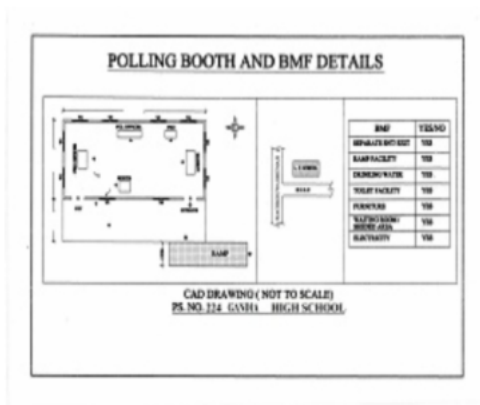

নিৰ্বাচক পঞ্জীয়ন বিষয়াৰ স্বাক্ষৰ

Nazri Naksha

Google Map View

Polling Station Building Front View

ভোটগ্ৰহন কেন্দ্ৰৰ সন্মুখৰ দৃশ্য

Cad View

Key MAP View

1 নাম : উপেন গগৈ পিতাৰ নাম: বন্তেশ্বৰ গগৈ ঘৰ নং : 1 বয়স : 58 লিঙ্গ : পুৰুষ	DWM2164569 ফটো উপলব্ধ	2 নাম : বিশ্বলতা গগৈ স্বামীৰ নাম: উপেন গগৈ ঘৰ নং : 1 বয়স : 58 লিঙ্গ : মহিলা	DWM2164570 ফটো উপলব্ধ	3 নাম : তৰুন গগৈ পিতাৰ নাম: উপেন গগৈ ঘৰ নং : 1 বয়স : 34 লিঙ্গ : পুৰুষ	DWM2164581 ফটো উপলব্ধ
4 নাম : জিন্টু গগৈ পিতাৰ নাম: উপেন গগৈ ঘৰ নং : 1 বয়স : 28 লিঙ্গ : পুৰুষ	DWM0381731 ফটো উপলব্ধ	5 নাম : মনিকা গগৈ স্বামীৰ নাম: তৰুন গগৈ ঘৰ নং : 1 বয়স : 26 লিঙ্গ : মহিলা	OAP0098103 ফটো উপলব্ধ	6 নাম : বশিা বাৰবুতী গগৈ স্বামীৰ নাম: জিন্টু গগৈ ঘৰ নং : 1 বয়স : 23 লিঙ্গ : মহিলা	DWM3096831 ফটো উপলব্ধ
7 নাম : গুন গগৈ পিতাৰ নাম: বন্তেশ্বৰ গগৈ ঘৰ নং : 2 বয়স : 53 লিঙ্গ : পুৰুষ	DWM2164592 ফটো উপলব্ধ	8 নাম : দুলমনি গগৈ স্বামীৰ নাম: গুন গগৈ ঘৰ নং : 2 বয়স : 52 লিঙ্গ : মহিলা	DWM2164605 ফটো উপলব্ধ	9 নাম : গিৰিশ গগৈ পিতাৰ নাম: গুন গগৈ ঘৰ নং : 2 বয়স : 36 লিঙ্গ : পুৰুষ	DWM2164616 ফটো উপলব্ধ
10 নাম : যদু গগৈ পিতাৰ নাম: গুন গগৈ ঘৰ নং : 2 বয়স : 29 লিঙ্গ : পুৰুষ	DWM0450544 ফটো উপলব্ধ	11 নাম : জোনমনি শইকীয়া গগৈ স্বামীৰ নাম: গ্ৰীচ গগৈ ঘৰ নং : 2 বয়স : 27 লিঙ্গ : মহিলা	DWM0382143 ফটো উপলব্ধ	12 নাম : নিৰমা চুতীয়া গগৈ স্বামীৰ নাম: যদু গগৈ ঘৰ নং : 2 বয়স : 24 লিঙ্গ : মহিলা	OAP0021436 ফটো উপলব্ধ
E 13 নাম : সোনেশ্বৰ গগৈ পিতাৰ নাম: বন্তেশ্বৰ গগৈ ঘৰ নং : 3 বয়স : 73 লিঙ্গ : পুৰুষ	DWM2164627 ফটো উপলব্ধ	E 14 নাম : বাজেশ্বৰী গগৈ স্বামীৰ নাম: সোনেশ্বৰ গগৈ ঘৰ নং : 3 বয়স : 73 লিঙ্গ : মহিলা	DWM2164638 ফটো উপলব্ধ	15 নাম : বহেশ্বৰী গগৈ স্বামীৰ নাম: সোনেশ্বৰ গগৈ ঘৰ নং : 3 বয়স : 63 লিঙ্গ : মহিলা	DWM2164649 ফটো উপলব্ধ
16 নাম : অতুল গগৈ পিতাৰ নাম: সোনেশ্বৰ গগৈ ঘৰ নং : 3 বয়স : 33 লিঙ্গ : পুৰুষ	DWM0381640 ফটো উপলব্ধ	17 নাম : সদানন্দ গগৈ পিতাৰ নাম: সোনেশ্বৰ গগৈ ঘৰ নং : 3 বয়স : 32 লিঙ্গ : পুৰুষ	DWM0381913 ফটো উপলব্ধ	18 নাম : মমী বৰুৱা গগৈ স্বামীৰ নাম: অতুল গগৈ ঘৰ নং : 3 বয়স : 28 লিঙ্গ : মহিলা	DWM0382101 ফটো উপলব্ধ
19 নাম : কমল গগৈ পিতাৰ নাম: মালভোক গগৈ ঘৰ নং : 8 বয়স : 48 লিঙ্গ : পুৰুষ	DWM2164694 ফটো উপলব্ধ	20 নাম : মিৰা গগৈ স্বামীৰ নাম: কমল গগৈ ঘৰ নং : 8 বয়স : 43 লিঙ্গ : মহিলা	DWM2164707 ফটো উপলব্ধ	21 নাম : পুষ্প গগৈ পিতাৰ নাম: কমল গগৈ ঘৰ নং : 4 বয়স : 21 লিঙ্গ : পুৰুষ	OAP0019836 ফটো উপলব্ধ
22 নাম : বংমলা গগৈ স্বামীৰ নাম: নাৰায়ণ গগৈ ঘৰ নং : 5 বয়স : 78 লিঙ্গ : মহিলা	DWM2164729 ফটো উপলব্ধ	23 নাম : দিলীপ গগৈ পিতাৰ নাম: নাৰায়ণ গগৈ ঘৰ নং : 5 বয়স : 48 লিঙ্গ : পুৰুষ	DWM2164730 ফটো উপলব্ধ	24 নাম : স্বৰ্ণলতা গগৈ স্বামীৰ নাম: দিলীপ গগৈ ঘৰ নং : 5 বয়স : 46 লিঙ্গ : মহিলা	DWM2164741 ফটো উপলব্ধ
25 নাম : অৰুন গগৈ পিতাৰ নাম: দিলীপ গগৈ ঘৰ নং : 5 বয়স : 28 লিঙ্গ : পুৰুষ	DWM0450122 ফটো উপলব্ধ	26 নাম : বিজু গগৈ পিতাৰ নাম: দিলীপ গগৈ ঘৰ নং : 5 বয়স : 27 লিঙ্গ : পুৰুষ	DWM0512566 ফটো উপলব্ধ	27 নাম : জেৰিনা লালুং গগৈ স্বামীৰ নাম: বিজু গগৈ ঘৰ নং : 5 বয়স : 23 লিঙ্গ : মহিলা	OAP0021485 ফটো উপলব্ধ
28 নাম : কমলা গগৈ পিতাৰ নাম: প্ৰিয়াম গগৈ ঘৰ নং : 6 বয়স : 78 লিঙ্গ : পুৰুষ	DWM2164752 ফটো উপলব্ধ	29 নাম : বুৰল গগৈ পিতাৰ নাম: কমলা গগৈ ঘৰ নং : 6 বয়স : 40 লিঙ্গ : পুৰুষ	DWM2164774 ফটো উপলব্ধ	30 নাম : নবিন গগৈ পিতাৰ নাম: কমলা গগৈ ঘৰ নং : 6 বয়স : 38 লিঙ্গ : পুৰুষ	DWM2164785 ফটো উপলব্ধ