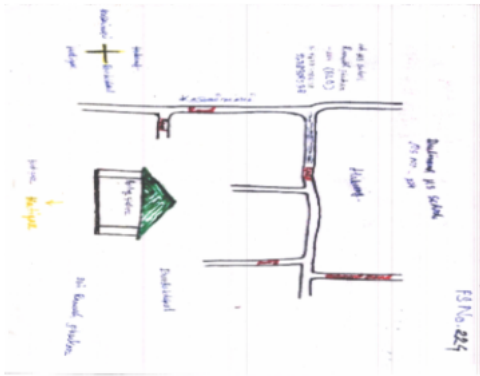

Nazri Naksha