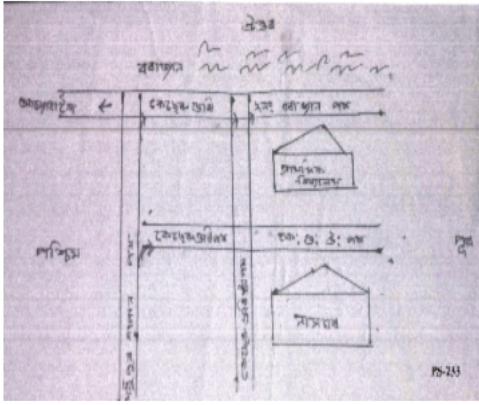

Nazri Naksha