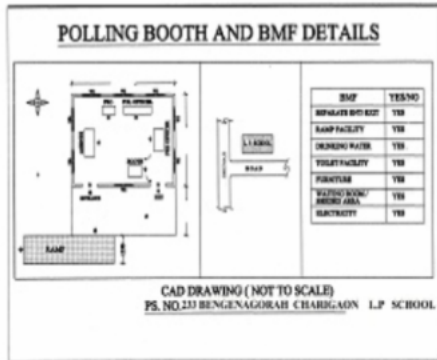

নিৰ্বাচক পঞ্জীয়ন বিষয়াৰ স্বাক্ষৰ

Nazri Naksha

Google Map View

Polling Station Building Front View

ভোটগ্ৰহন কেন্দ্ৰৰ সন্মুখৰ দৃশ্য

Cad View

Key MAP View

1 নাম : পদমী গোস্বামী স্বামীৰ নাম: দুৰ্গা গোস্বামী ঘৰ নং : 1 বয়স : 62 লিঙ্গ : মহিলা	DWM2254571 ফটো উপলব্ধ	2 নাম : ৰাজমনি বুঢ়াগোহাঁই পিতাৰ নাম: দুৰ্গানাথ বুঢ়াগোহাঁই ঘৰ নং : 1 বয়স : 42 লিঙ্গ : পুৰুষ	DWM2254617 ফটো উপলব্ধ	3 নাম : প্ৰতিমা গোস্বামী স্বামীৰ নাম: ৰাজমনি গোস্বামী ঘৰ নং : 1 বয়স : 39 লিঙ্গ : মহিলা	DWM2254628 ফটো উপলব্ধ
# 4 নাম : ৰিতমনি চেতিয়া গোস্বামী স্বামীৰ নাম: বুৰুল বুঢ়াগোহাঁই ঘৰ নং : 18 বয়স : 39 লিঙ্গ : মহিলা	DWM0448134 ফটো উপলব্ধ	5 নাম : প্ৰদীপ বুঢ়াগোহাঁই পিতাৰ নাম: দুৰ্গা বুঢ়াগোহাঁই ঘৰ নং : 2 বয়স : 54 লিঙ্গ : পুৰুষ	DWM2254639 ফটো উপলব্ধ	R 6 নাম : শোভন বৰুৱা পিতাৰ নাম: উল্লস বৰুৱা ঘৰ নং : 2 বয়স : 50 লিঙ্গ : পুৰুষ	DWM2256464 ফটো উপলব্ধ
7 নাম : মনীষা গগৈ চুতীয়া স্বামীৰ নাম: প্ৰদীপ গোস্বামী ঘৰ নং : 2 বয়স : 49 লিঙ্গ : মহিলা	DWM2254640 ফটো উপলব্ধ	8 নাম : শৰ্মিষ্ঠা বুঢ়াগোহাঁই পিতাৰ নাম: প্ৰদীপ বুঢ়াগোহাঁই ঘৰ নং : 2 বয়স : 28 লিঙ্গ : মহিলা	DWM0324418 ফটো উপলব্ধ	9 নাম : মৈত্ৰেয়ী বুঢ়াগোহাঁই পিতাৰ নাম: প্ৰদীপ বুঢ়াগোহাঁই ঘৰ নং : 2 বয়স : 22 লিঙ্গ : মহিলা	OAP0076455 ফটো উপলব্ধ
10 নাম : তুষাৰ প্ৰতিম দত্ত পিতাৰ নাম: দুলাল দত্ত ঘৰ নং : 02 বয়স : 19 লিঙ্গ : পুৰুষ	OAP0139592 ফটো উপলব্ধ	11 নাম : উষ্মৰ বুঢ়াগোহাঁই পিতাৰ নাম: গাঠিৰাম বুঢ়াগোহাঁই ঘৰ নং : 3 বয়স : 72 লিঙ্গ : পুৰুষ	DWM2254651 ফটো উপলব্ধ	12 নাম : দীপাঞ্জলী বৰগোহাঁই স্বামীৰ নাম: বাবুল বৰগোহাঁই ঘৰ নং : 3 বয়স : 42 লিঙ্গ : মহিলা	DWM2254684 ফটো উপলব্ধ
13 নাম : কেশৱা নন্দ দেৱ বুঢ়াগোহাঁই পিতাৰ নাম: উষ্মৰ বুঢ়াগোহাঁই ঘৰ নং : 3 বয়স : 41 লিঙ্গ : পুৰুষ	DWM2254708 ফটো উপলব্ধ	14 নাম : চন্দ্ৰপ্ৰভা দেৱী চাহ গোস্বামী স্বামীৰ নাম: কেশৱানন্দ দেৱ গোস্বামী ঘৰ নং : 3 বয়স : 40 লিঙ্গ : মহিলা	DWM0493346 ফটো উপলব্ধ	15 নাম : পিংকি কলিতা স্বামীৰ নাম: ভদ্ৰ জ্যোতি শইকীয়া ঘৰ নং : 3 বয়স : 24 লিঙ্গ : মহিলা	DWM2933695 ফটো উপলব্ধ
16 নাম : সম্পিতী বুঢ়াগোহাঁই পিতাৰ নাম: বাবুল বুঢ়াগোহাঁই ঘৰ নং : 3 বয়স : 22 লিঙ্গ : মহিলা	DWM3143575 ফটো উপলব্ধ	E 17 নাম : ৰামেশ্বৰ গোস্বামী পিতাৰ নাম: গাঠিৰাম গোস্বামী ঘৰ নং : 8 বয়স : 82 লিঙ্গ : পুৰুষ	DWM2254719 ফটো উপলব্ধ	18 নাম : গোলাপী গোস্বামী স্বামীৰ নাম: ৰামেশ্বৰ গোস্বামী ঘৰ নং : 8 বয়স : 76 লিঙ্গ : মহিলা	DWM2254720 ফটো উপলব্ধ
19 নাম : ৰজনী বুঢ়াগোহাঁই পিতাৰ নাম: ৰামেশ্বৰ বুঢ়াগোহাঁই ঘৰ নং : 8 বয়স : 53 লিঙ্গ : পুৰুষ	DWM2254731 ফটো উপলব্ধ	20 নাম : সেমা সন্দিকৈ স্বামীৰ নাম: ৰজনী গোস্বামী ঘৰ নং : 8 বয়স : 45 লিঙ্গ : মহিলা	DWM2254742 ফটো উপলব্ধ	21 নাম : মনজিত বুঢ়াগোহাঁই পিতাৰ নাম: ৰজনী বুঢ়াগোহাঁই ঘৰ নং : 8 বয়স : 28 লিঙ্গ : পুৰুষ	DWM0441303 ফটো উপলব্ধ
22 নাম : দিবাকৰ বুঢ়াগোহাঁই পিতাৰ নাম: ৰামেশ্বৰ গোস্বামী ঘৰ নং : 5 বয়স : 55 লিঙ্গ : পুৰুষ	DWM2254775 ফটো উপলব্ধ	23 নাম : প্ৰতিমা বুঢ়াগোহাঁই স্বামীৰ নাম: দিবাকৰ গোস্বামী ঘৰ নং : 5 বয়স : 50 লিঙ্গ : মহিলা	DWM2254786 ফটো উপলব্ধ	24 নাম : ডিম্পল বুঢ়াগোহাঁই পিতাৰ নাম: দিবাকৰ বুঢ়াগোহাঁই ঘৰ নং : 5 বয়স : 34 লিঙ্গ : পুৰুষ	DWM2260744 ফটো উপলব্ধ
25 নাম : দুৰ্গা গগৈ স্বামীৰ নাম: ডিম্পল বুঢ়াগোহাঁই ঘৰ নং : 5 বয়স : 33 লিঙ্গ : মহিলা	OAP0076281 ফটো উপলব্ধ	26 নাম : বুৰী ফুকন দাস স্বামীৰ নাম: বসন্ত দাস ঘৰ নং : 5 বয়স : 30 লিঙ্গ : মহিলা	DWM0406835 ফটো উপলব্ধ	27 নাম : মানসজ্যোতি বুঢ়াগোহাঁই পিতাৰ নাম: ৰজনী বুঢ়াগোহাঁই ঘৰ নং : 5 বয়স : 22 লিঙ্গ : পুৰুষ	DWM3348885 ফটো উপলব্ধ
28 নাম : অনিল দত্ত পিতাৰ নাম: তীৰ্থনাথ দত্ত ঘৰ নং : 6 বয়স : 50 লিঙ্গ : পুৰুষ	DWM2254822 ফটো উপলব্ধ	29 নাম : দুৰ্গা মনি দত্ত বৰা স্বামীৰ নাম: অনিল দত্ত ঘৰ নং : 6 বয়স : 50 লিঙ্গ : মহিলা	DWM2260799 ফটো উপলব্ধ	30 নাম : দেবেশ্বৰ দত্ত পিতাৰ নাম: তীৰ্থনাথ দত্ত ঘৰ নং : 9 বয়স : 57 লিঙ্গ : পুৰুষ	DWM2254844 ফটো উপলব্ধ