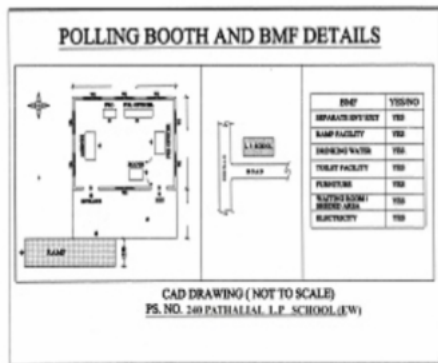

নিৰ্বাচক পঞ্জীয়ন বিষয়াৰ স্বাক্ষৰ

Nazri Naksha

Google Map View

Polling Station Building Front View

ভোটগ্ৰহন কেন্দ্ৰৰ সন্মুখৰ দৃশ্য

Cad View

Key MAP View

1 নাম : ববিন বৰপাত্ৰ গোস্বামী পিতাৰ নাম: ডিব্ৰুগড় বৰপাত্ৰ গোস্বামী ঘৰ নং : 1 বয়স : 58 লিঙ্গ : পুৰুষ	DWM2324563 ফটো উপলব্ধ	2 নাম : ইন্দুলতা বৰপাত্ৰ গোস্বামী স্বামীৰ নাম: ববিন বৰ পাত্ৰ গোস্বামী ঘৰ নং : 1 বয়স : 53 লিঙ্গ : মহিলা	DWM2324574 ফটো উপলব্ধ	3 নাম : প্ৰনৱ বৰপাত্ৰ গোস্বামী পিতাৰ নাম: ববিন বৰপাত্ৰ গোস্বামী ঘৰ নং : 1 বয়স : 28 লিঙ্গ : পুৰুষ	DWM0261479 ফটো উপলব্ধ
4 নাম : ৰাজমণি বৰপাত্ৰ গোস্বামী পিতাৰ নাম: ববিন বৰপাত্ৰ গোস্বামী ঘৰ নং : 1 বয়স : 27 লিঙ্গ : পুৰুষ	DWM0261768 ফটো উপলব্ধ	5 নাম : যতিন বৰগোস্বামী পিতাৰ নাম: বুদ্ধেশ্বৰ বৰগোস্বামী ঘৰ নং : 2 বয়স : 58 লিঙ্গ : পুৰুষ	DWM2324596 ফটো উপলব্ধ	# 6 নাম : তিলো বৰগোস্বামী স্বামীৰ নাম: যতিন বৰগোস্বামী ঘৰ নং : 2 বয়স : 54 লিঙ্গ : মহিলা	DWM2324609 ফটো উপলব্ধ
7 নাম : বিজন বৰ গোস্বামী পিতাৰ নাম: যতীন বৰ গোস্বামী ঘৰ নং : 2 বয়স : 35 লিঙ্গ : পুৰুষ	DWM2324610 ফটো উপলব্ধ	8 নাম : ৰুমী গগৈ বৰগোস্বামী স্বামীৰ নাম: বিজয় বৰগোস্বামী ঘৰ নং : 2 বয়স : 34 লিঙ্গ : মহিলা	DWM2324621 ফটো উপলব্ধ	9 নাম : গন্ধেশ্বৰ বৰগোস্বামী পিতাৰ নাম: বুদ্ধেশ্বৰ বৰগোস্বামী ঘৰ নং : 3 বয়স : 62 লিঙ্গ : পুৰুষ	DWM2324643 ফটো উপলব্ধ
10 নাম : অন বৰগোস্বামী স্বামীৰ নাম: গন্ধেশ্বৰ বৰগোস্বামী ঘৰ নং : 3 বয়স : 55 লিঙ্গ : মহিলা	DWM2324654 ফটো উপলব্ধ	11 নাম : মামনি বৰগোস্বামী পিতাৰ নাম: বিভূতি বৰগোস্বামী ঘৰ নং : 3 বয়স : 35 লিঙ্গ : মহিলা	DWM2324632 ফটো উপলব্ধ	12 নাম : বিতুপন বৰগোস্বামী পিতাৰ নাম: গন্ধেশ্বৰ বৰগোস্বামী ঘৰ নং : 3 বয়স : 27 লিঙ্গ : পুৰুষ	DWM0362897 ফটো উপলব্ধ
13 নাম : পূজা খনিকৰ স্বামীৰ নাম: বিতুপন বৰগোস্বামী ঘৰ নং : 3 বয়স : 22 লিঙ্গ : মহিলা	OAP0154468 ফটো উপলব্ধ	14 নাম : জোনাৰাম বৰগোস্বামী পিতাৰ নাম: বুদ্ধেশ্বৰ বৰগোস্বামী ঘৰ নং : 8 বয়স : 55 লিঙ্গ : পুৰুষ	DWM2324676 ফটো উপলব্ধ	15 নাম : প্ৰতিমা বৰগোস্বামী স্বামীৰ নাম: জোনাৰাম বৰগোস্বামী ঘৰ নং : 8 বয়স : 50 লিঙ্গ : মহিলা	DWM2324687 ফটো উপলব্ধ
16 নাম : আকাশ বৰ গোস্বামী পিতাৰ নাম: জোনাৰাম বৰগোস্বামী ঘৰ নং : 8 বয়স : 30 লিঙ্গ : পুৰুষ	DWM2786541 ফটো উপলব্ধ	17 নাম : দীপালী গগৈ বৰগোস্বামী স্বামীৰ নাম: আকাশ বৰগোস্বামী ঘৰ নং : 8 বয়স : 27 লিঙ্গ : মহিলা	DWM0273391 ফটো উপলব্ধ	18 নাম : অনিল বৰগোস্বামী পিতাৰ নাম: গঙ্গাধৰ বৰগোস্বামী ঘৰ নং : 5 বয়স : 65 লিঙ্গ : পুৰুষ	DWM2324701 ফটো উপলব্ধ
19 নাম : মামনি বৰগোস্বামী স্বামীৰ নাম: অনিল বৰগোস্বামী ঘৰ নং : 5 বয়স : 60 লিঙ্গ : মহিলা	DWM2324712 ফটো উপলব্ধ	20 নাম : দিপ জ্যোতি বৰগোস্বামী পিতাৰ নাম: অনিল বৰগোস্বামী ঘৰ নং : 5 বয়স : 30 লিঙ্গ : পুৰুষ	DWM2786563 ফটো উপলব্ধ	21 নাম : নৱনিতা বৰ্মন বৰগোস্বামী স্বামীৰ নাম: দীপজ্যোতি বৰগোস্বামী ঘৰ নং : 5 বয়স : 29 লিঙ্গ : মহিলা	DWM0692251 ফটো উপলব্ধ
22 নাম : ডম্বৰ বৰগোস্বামী পিতাৰ নাম: গঙ্গাধৰ বৰগোস্বামী ঘৰ নং : 6 বয়স : 70 লিঙ্গ : পুৰুষ	DWM2324734 ফটো উপলব্ধ	23 নাম : লক্ষ্মেশ্বৰী বৰগোস্বামী স্বামীৰ নাম: ডম্বৰু বৰগোস্বামী ঘৰ নং : 6 বয়স : 67 লিঙ্গ : মহিলা	DWM2324745 ফটো উপলব্ধ	24 নাম : প্ৰদীপ বৰগোস্বামী পিতাৰ নাম: ডম্বৰু বৰগোস্বামী ঘৰ নং : 6 বয়স : 44 লিঙ্গ : পুৰুষ	DWM2324756 ফটো উপলব্ধ
25 নাম : ৰুন বৰগোস্বামী স্বামীৰ নাম: প্ৰদীপ বৰগোস্বামী ঘৰ নং : 6 বয়স : 42 লিঙ্গ : মহিলা	DWM2324767 ফটো উপলব্ধ	26 নাম : বগেন্দ্ৰ বৰগোস্বামী পিতাৰ নাম: দিপেন বৰগোস্বামী ঘৰ নং : 6 বয়স : 38 লিঙ্গ : পুৰুষ	DWM2324789 ফটো উপলব্ধ	27 নাম : তুলসী বৰগোস্বামী পিতাৰ নাম: ডম্বৰু বৰগোস্বামী ঘৰ নং : 6 বয়স : 35 লিঙ্গ : পুৰুষ	DWM2324803 ফটো উপলব্ধ
28 নাম : ৰুমি শইকীয়া স্বামীৰ নাম: তুলাচি বৰগোস্বামী ঘৰ নং : 6 বয়স : 34 লিঙ্গ : মহিলা	DWM2324790 ফটো উপলব্ধ	29 নাম : ডিম্পল বৰ গোস্বামী পিতাৰ নাম: প্ৰদীপ বৰ গোস্বামী ঘৰ নং : 6 বয়স : 20 লিঙ্গ : পুৰুষ	OAP0088179 ফটো উপলব্ধ	30 নাম : ডিম্পল বৰগোস্বামী পিতাৰ নাম: প্ৰদীপ বৰগোস্বামী ঘৰ নং : 06 বয়স : 19 লিঙ্গ : পুৰুষ	OAP0096115 ফটো উপলব্ধ