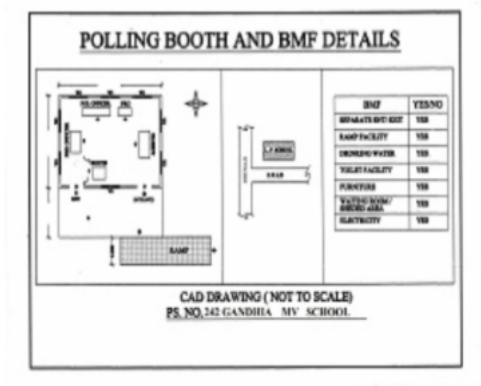

নিৰ্বাচক পঞ্জীয়ন বিষয়াৰ স্বাক্ষৰ

Nazri Naksha

Google Map View

Polling Station Building Front View

ভোটগ্ৰহন কেন্দ্ৰৰ সন্মুখৰ দৃশ্য

Cad View

Key MAP View

<p>S 1 DWM0383653</p> <p>নাম : কৰিস্মা বৰগোহাঁই পিতাৰ নাম: মুক্তা বৰগোহাঁই ঘৰ নং : 25 বয়স : 25 লিঙ্গ : মহিলা</p> <p>ফটো উপলব্ধ</p>	<p>2 DWM2344572</p> <p>নাম : যজ্ঞেশ্বৰী দেৱী স্বামীৰ নাম: নৰনাথ শৰ্মা ঘৰ নং : 1 বয়স : 70 লিঙ্গ : মহিলা</p> <p>ফটো উপলব্ধ</p>	<p># 3 DWM2344583</p> <p>নাম : দিগন্ত শৰ্মা পিতাৰ নাম: নৰনাথ শৰ্মা ঘৰ নং : 3 বয়স : 48 লিঙ্গ : পুৰুষ</p> <p>ফটো উপলব্ধ</p>
<p>4 DWM2344594</p> <p>নাম : তপন শৰ্মা পিতাৰ নাম: নৰনাথ শৰ্মা ঘৰ নং : 1 বয়স : 45 লিঙ্গ : পুৰুষ</p> <p>ফটো উপলব্ধ</p>	<p>5 DWM000299</p> <p>নাম : সীমাবানী দেৱী স্বামীৰ নাম: তপন শৰ্মা ঘৰ নং : 1 বয়স : 44 লিঙ্গ : মহিলা</p> <p>ফটো উপলব্ধ</p>	<p># 6 DWM2344607</p> <p>নাম : ভাগ্য দেৱী স্বামীৰ নাম: দিগন্ত শৰ্মা ঘৰ নং : 3 বয়স : 42 লিঙ্গ : মহিলা</p> <p>ফটো উপলব্ধ</p>
<p>7 DWM2921302</p> <p>নাম : মুনমী দেৱী পিতাৰ নাম: নৰনাথ শৰ্মা ঘৰ নং : 1 বয়স : 31 লিঙ্গ : মহিলা</p> <p>ফটো উপলব্ধ</p>	<p># 8 DWM0283051</p> <p>নাম : মনজ শৰ্মা পিতাৰ নাম: দিগন্ত শৰ্মা ঘৰ নং : 3 বয়স : 29 লিঙ্গ : পুৰুষ</p> <p>ফটো উপলব্ধ</p>	<p># 9 DWM0283184</p> <p>নাম : বনজ শৰ্মা পিতাৰ নাম: দিগন্ত শৰ্মা ঘৰ নং : 3 বয়স : 28 লিঙ্গ : পুৰুষ</p> <p>ফটো উপলব্ধ</p>
<p>10 DWM2344618</p> <p>নাম : টনুৰাম পাত্ৰ পিতাৰ নাম: টনুৰাম বৰপাত্ৰগোহাঁই ঘৰ নং : 2 বয়স : 76 লিঙ্গ : পুৰুষ</p> <p>ফটো উপলব্ধ</p>	<p>11 DWM2344629</p> <p>নাম : জয়ন্তী ফুকন পাএ স্বামীৰ নাম: টনুৰাম বৰপাত্ৰগোহাঁই ঘৰ নং : 2 বয়স : 66 লিঙ্গ : মহিলা</p> <p>ফটো উপলব্ধ</p>	<p>12 DWM0323089</p> <p>নাম : জিত্তি কোঁৱৰ বৰপাত্ৰগোহাঁই স্বামীৰ নাম: প্ৰনৱজ্যোতি বৰপাত্ৰগোহাঁই ঘৰ নং : 2 বয়স : 44 লিঙ্গ : মহিলা</p> <p>ফটো উপলব্ধ</p>
<p>13 DWM2344630</p> <p>নাম : দিব্যজ্যোতি বৰপাত্ৰ গোহাঁই পিতাৰ নাম: টনুৰাম পাত্ৰ ঘৰ নং : 2 বয়স : 44 লিঙ্গ : পুৰুষ</p> <p>ফটো উপলব্ধ</p>	<p>14 DWM2344641</p> <p>নাম : প্ৰাণজ্যোতি বৰপাত্ৰ গোহাঁই পিতাৰ নাম: টনুৰাম পাত্ৰ ঘৰ নং : 2 বয়স : 43 লিঙ্গ : পুৰুষ</p> <p>ফটো উপলব্ধ</p>	<p>15 DWM2344652</p> <p>নাম : পৰিমিতা বৰ পাত্ৰগোহাঁই স্বামীৰ নাম: দিব্য. জ্যোতি বৰ পাত্ৰ গোহাঁই ঘৰ নং : 2 বয়স : 40 লিঙ্গ : মহিলা</p> <p>ফটো উপলব্ধ</p>
<p>16 DWM0324988</p> <p>নাম : পিংকি পাত্ৰ স্বামীৰ নাম: টনুৰাম বৰপাত্ৰগোহাঁই ঘৰ নং : 2 বয়স : 27 লিঙ্গ : মহিলা</p> <p>ফটো উপলব্ধ</p>	<p>17 DWM2344685</p> <p>নাম : শশীপ্ৰভা কোঁছ স্বামীৰ নাম: ভদ্ৰেশ্বৰ কোঁছ ঘৰ নং : 8 বয়স : 80 লিঙ্গ : মহিলা</p> <p>ফটো উপলব্ধ</p>	<p>18 DWM0144675</p> <p>নাম : দেৱজিত শইকীয়া পিতাৰ নাম: লুহিত শইকীয়া ঘৰ নং : 8 বয়স : 44 লিঙ্গ : পুৰুষ</p> <p>ফটো উপলব্ধ</p>
<p>19 DWM2344696</p> <p>নাম : অমিয়া কোঁছ পিতাৰ নাম: দেৱজিত শইকীয়া ঘৰ নং : 8 বয়স : 38 লিঙ্গ : মহিলা</p> <p>ফটো উপলব্ধ</p>	<p>20 DWM0383471</p> <p>নাম : পুতুল কোঁছ পিতাৰ নাম: শশী প্ৰভা কোঁছ ঘৰ নং : 8 বয়স : 32 লিঙ্গ : পুৰুষ</p> <p>ফটো উপলব্ধ</p>	<p>21 DWM0145789</p> <p>নাম : জ্যোতি কোঁছ স্বামীৰ নাম: পুতুল কোঁছ ঘৰ নং : 8 বয়স : 31 লিঙ্গ : মহিলা</p> <p>ফটো উপলব্ধ</p>
<p>22 DWM2344710</p> <p>নাম : গুনমাই কোঁছ স্বামীৰ নাম: ভুবন কোঁছ ঘৰ নং : 5 বয়স : 75 লিঙ্গ : মহিলা</p> <p>ফটো উপলব্ধ</p>	<p>23 DWM2787680</p> <p>নাম : দিপালী কোঁছ স্বামীৰ নাম: নৱ কোঁছ ঘৰ নং : 5 বয়স : 39 লিঙ্গ : মহিলা</p> <p>ফটো উপলব্ধ</p>	<p>24 DWM2344721</p> <p>নাম : ললিত কোঁচ পিতাৰ নাম: ভুবন কোঁচ ঘৰ নং : 5 বয়স : 38 লিঙ্গ : পুৰুষ</p> <p>ফটো উপলব্ধ</p>
<p>25 DWM2344743</p> <p>নাম : নব কোঁচ পিতাৰ নাম: ভুবন কোঁচ ঘৰ নং : 5 বয়স : 34 লিঙ্গ : পুৰুষ</p> <p>ফটো উপলব্ধ</p>	<p>26 DWM2344732</p> <p>নাম : জানমণি কোঁছ স্বামীৰ নাম: ললিত কোঁছ ঘৰ নং : 5 বয়স : 34 লিঙ্গ : মহিলা</p> <p>ফটো উপলব্ধ</p>	<p>27 OAP0090209</p> <p>নাম : ৰীমা পেগু দিহিঙ্গীয়া স্বামীৰ নাম: পুনানন্দ দিহিঙ্গীয়া ঘৰ নং : 05 বয়স : 21 লিঙ্গ : মহিলা</p> <p>ফটো উপলব্ধ</p>
<p># 28 DWM2344812</p> <p>নাম : লিলি কোঁছ স্বামীৰ নাম: মহেন্দ্ৰ কোঁছ ঘৰ নং : 9 বয়স : 55 লিঙ্গ : মহিলা</p> <p>ফটো উপলব্ধ</p>	<p>29 DWM2344798</p> <p>নাম : ৰেবত কোঁছ পিতাৰ নাম: তবৰ কোঁছ ঘৰ নং : 6 বয়স : 55 লিঙ্গ : পুৰুষ</p> <p>ফটো উপলব্ধ</p>	<p>30 DWM2344801</p> <p>নাম : নিৰ কোঁছ স্বামীৰ নাম: ৰেবত কোঁছ ঘৰ নং : 6 বয়স : 50 লিঙ্গ : মহিলা</p> <p>ফটো উপলব্ধ</p>