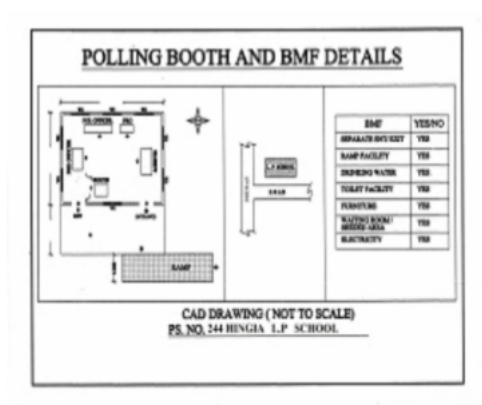

নিৰ্বাচক পঞ্জীয়ন বিষয়াৰ স্বাক্ষৰ

Nazri Naksha

Google Map View

Polling Station Building Front View

ভোটগ্রহন কেন্দ্ৰৰ সন্মুখৰ দৃশ্য

Cad View

Key MAP View

1 নাম : উৰ্মিলা দাস স্বামীৰ নাম: আনন্দ দাস ঘৰ নং : 1 বয়স : 70 লিঙ্গ : মহিলা	DWM2364570 ফটো উপলব্ধ	2 নাম : দীন দাস পিতাৰ নাম: আনন্দ দাস ঘৰ নং : 1 বয়স : 49 লিঙ্গ : পুৰুষ	DWM2364581 ফটো উপলব্ধ	3 নাম : পুমলী দাস স্বামীৰ নাম: দীন দাস ঘৰ নং : 1 বয়স : 47 লিঙ্গ : মহিলা	DWM2364592 ফটো উপলব্ধ
4 নাম : জোন দাস পিতাৰ নাম: দীন দাস ঘৰ নং : 1 বয়স : 22 লিঙ্গ : পুৰুষ	DWM3129327 ফটো উপলব্ধ	5 নাম : পদোশ্বৰ দাস পিতাৰ নাম: আনন্দ দাস ঘৰ নং : 2 বয়স : 52 লিঙ্গ : পুৰুষ	DWM2364616 ফটো উপলব্ধ	6 নাম : নিৰমাই দাস স্বামীৰ নাম: পদোশ্বৰ দাস ঘৰ নং : 2 বয়স : 48 লিঙ্গ : মহিলা	DWM2364627 ফটো উপলব্ধ
7 নাম : দিপাঞ্জলী দাস পিতাৰ নাম: পদোশ্বৰ দাস ঘৰ নং : 2 বয়স : 31 লিঙ্গ : মহিলা	DWM2369791 ফটো উপলব্ধ	8 নাম : নয়নমনি দাস পিতাৰ নাম: পদোশ্বৰ দাস ঘৰ নং : 2 বয়স : 29 লিঙ্গ : মহিলা	DWM0489195 ফটো উপলব্ধ	9 নাম : কবিন দাস পিতাৰ নাম: পদোশ্বৰ দাস ঘৰ নং : 2 বয়স : 28 লিঙ্গ : পুৰুষ	DWM0324376 ফটো উপলব্ধ
10 নাম : ৰবিন্দ্র দাস পিতাৰ নাম: কনকেশ্বৰ দাস ঘৰ নং : 3 বয়স : 47 লিঙ্গ : পুৰুষ	DWM2364650 ফটো উপলব্ধ	11 নাম : মণি দাস পিতাৰ নাম: কনকেশ্বৰ দাস ঘৰ নং : 3 বয়স : 45 লিঙ্গ : পুৰুষ	DWM2364661 ফটো উপলব্ধ	12 নাম : পবিত্ৰ দাস পিতাৰ নাম: কনকেশ্বৰ দাস ঘৰ নং : 3 বয়স : 44 লিঙ্গ : পুৰুষ	DWM2364683 ফটো উপলব্ধ
13 নাম : শৰত দাস পিতাৰ নাম: কনকেশ্বৰ দাস ঘৰ নং : 3 বয়স : 43 লিঙ্গ : পুৰুষ	DWM2364672 ফটো উপলব্ধ	14 নাম : ববী দাস স্বামীৰ নাম: মনি দাস ঘৰ নং : 3 বয়স : 43 লিঙ্গ : মহিলা	DWM2369815 ফটো উপলব্ধ	15 নাম : কবিতা দাস স্বামীৰ নাম: ৰবিন্দ্র দাস ঘৰ নং : 3 বয়স : 30 লিঙ্গ : মহিলা	DWM2369804 ফটো উপলব্ধ
16 নাম : গোপাল দাস পিতাৰ নাম: গাণ্ডলাল দাস ঘৰ নং : 8 বয়স : 61 লিঙ্গ : পুৰুষ	DWM2364707 ফটো উপলব্ধ	17 নাম : গদৌ দাস স্বামীৰ নাম: গোলাপ দাস ঘৰ নং : 8 বয়স : 56 লিঙ্গ : মহিলা	DWM2364718 ফটো উপলব্ধ	18 নাম : চুম দাস পিতাৰ নাম: গোপাল দাস ঘৰ নং : 8 বয়স : 23 লিঙ্গ : মহিলা	DWM2921096 ফটো উপলব্ধ
19 নাম : নিটল দাস পিতাৰ নাম: গোপাল দাস ঘৰ নং : 8 বয়স : 23 লিঙ্গ : পুৰুষ	DWM3077286 ফটো উপলব্ধ	20 নাম : ডিব্বেশ্বৰী দাস স্বামীৰ নাম: ডম্বৰু দাস ঘৰ নং : 5 বয়স : 55 লিঙ্গ : মহিলা	DWM2364730 ফটো উপলব্ধ	21 নাম : জয়ন্ত দাস পিতাৰ নাম: ডম্বৰু দাস ঘৰ নং : 5 বয়স : 37 লিঙ্গ : পুৰুষ	DWM2364763 ফটো উপলব্ধ
22 নাম : মিনাকী দাস স্বামীৰ নাম: জয়ন্ত দাস ঘৰ নং : 5 বয়স : 36 লিঙ্গ : মহিলা	DWM2369826 ফটো উপলব্ধ	23 নাম : হেমন্ত দাস পিতাৰ নাম: ডম্বৰু দাস ঘৰ নং : 5 বয়স : 35 লিঙ্গ : পুৰুষ	DWM2364741 ফটো উপলব্ধ	24 নাম : অনন্ত দাস পিতাৰ নাম: ডম্বৰু দাস ঘৰ নং : 5 বয়স : 35 লিঙ্গ : পুৰুষ	DWM2364752 ফটো উপলব্ধ
25 নাম : পণিমা দাস স্বামীৰ নাম: অনন্ত দাস ঘৰ নং : 5 বয়স : 32 লিঙ্গ : মহিলা	DWM0406546 ফটো উপলব্ধ	26 নাম : দিপশিখা দাস স্বামীৰ নাম: হেমন্ত দাস ঘৰ নং : 5 বয়স : 27 লিঙ্গ : মহিলা	DWM0277962 ফটো উপলব্ধ	27 নাম : মনিষা দাস স্বামীৰ নাম: কবিন দাস ঘৰ নং : 5 বয়স : 26 লিঙ্গ : মহিলা	DWM0528836 ফটো উপলব্ধ
28 নাম : ভদ্রকান্ত দাস পিতাৰ নাম: গাণ্ডলাল দাস ঘৰ নং : 6 বয়স : 50 লিঙ্গ : পুৰুষ	DWM2364774 ফটো উপলব্ধ	29 নাম : ধৰ্মেশ্বৰী দাস স্বামীৰ নাম: ভদ্রকান্ত দাস ঘৰ নং : 6 বয়স : 45 লিঙ্গ : মহিলা	DWM2364785 ফটো উপলব্ধ	30 নাম : দিপজ্যোতি দাস পিতাৰ নাম: ভদ্রকান্ত দাস ঘৰ নং : 6 বয়স : 25 লিঙ্গ : পুৰুষ	DWM0528901 ফটো উপলব্ধ