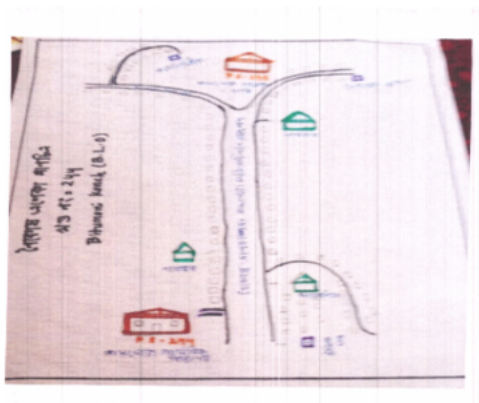

Nazri Naksha