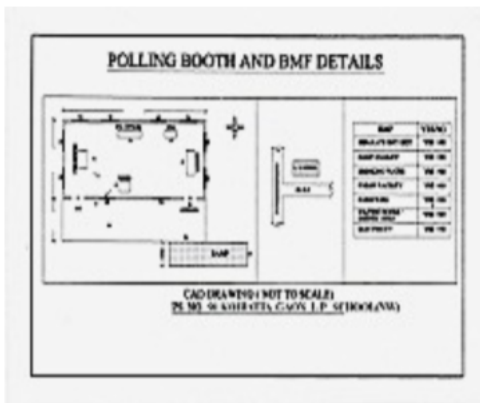

নিৰ্বাচক পঞ্জীয়ন বিষয়াৰ স্বাক্ষৰ

Nazri Naksha

Google Map View

Polling Station Building Front View

ভোটগ্ৰহন কেন্দ্ৰৰ সন্মুখৰ দৃশ্য

Cad View

Key MAP View

1 নাম : চেনিমাই গগৈ স্বামীৰ নাম: সূৰ্য্য গগৈ ঘৰ নং : 1 বয়স : 58 লিঙ্গ : মহিলা	DWM7737862 ফটো উপলব্ধ	2 নাম : অৰুন গগৈ পিতাৰ নাম: সূৰ্য্য গগৈ ঘৰ নং : 1 বয়স : 43 লিঙ্গ : পুৰুষ	DWM7737873 ফটো উপলব্ধ	3 নাম : ইলা গগৈ স্বামীৰ নাম: অৰুন গগৈ ঘৰ নং : 1 বয়স : 38 লিঙ্গ : মহিলা	DWM7737884 ফটো উপলব্ধ
4 নাম : বসন্তী বৰুৱা গগৈ স্বামীৰ নাম: পৰাগ গগৈ ঘৰ নং : 1 বয়স : 23 লিঙ্গ : মহিলা	DWM3084688 ফটো উপলব্ধ	5 নাম : প্ৰেম ফুকন পিতাৰ নাম: নবিন ফুকন ঘৰ নং : 1 বয়স : 22 লিঙ্গ : পুৰুষ	DWM3084670 ফটো উপলব্ধ	6 নাম : বীচা গগৈ পিতাৰ নাম: প্ৰবিন গগৈ ঘৰ নং : 1 বয়স : 21 লিঙ্গ : মহিলা	DWM3084621 ফটো উপলব্ধ
7 নাম : নবিন গগৈ পিতাৰ নাম: হৰেন্দ্ৰ গগৈ ঘৰ নং : 1 বয়স : 21 লিঙ্গ : পুৰুষ	DWM3084647 ফটো উপলব্ধ	# 8 নাম : নিকি গোহাঁই পিতাৰ নাম: হেমধৰ গোহাঁই ঘৰ নং : 68 বয়স : 21 লিঙ্গ : মহিলা	DWM3084662 ফটো উপলব্ধ	9 নাম : চন্দন গগৈ পিতাৰ নাম: অৰুন গগৈ ঘৰ নং : 1 বয়স : 20 লিঙ্গ : পুৰুষ	OAP0049114 ফটো উপলব্ধ
10 নাম : যুগলতা গগৈ স্বামীৰ নাম: কুল গগৈ ঘৰ নং : 2 বয়স : 63 লিঙ্গ : মহিলা	DWM7737908 ফটো উপলব্ধ	11 নাম : চেনীৰাম গগৈ পিতাৰ নাম: কুল গগৈ ঘৰ নং : 2 বয়স : 45 লিঙ্গ : পুৰুষ	DWM7737919 ফটো উপলব্ধ	12 নাম : টংক গগৈ পিতাৰ নাম: কুল গগৈ ঘৰ নং : 2 বয়স : 37 লিঙ্গ : পুৰুষ	DWM7737920 ফটো উপলব্ধ
13 নাম : কমল গগৈ পিতাৰ নাম: কুল গগৈ ঘৰ নং : 2 বয়স : 34 লিঙ্গ : পুৰুষ	DWM7737942 ফটো উপলব্ধ	14 নাম : সৌৰভ গগৈ পিতাৰ নাম: কুল গগৈ ঘৰ নং : 2 বয়স : 34 লিঙ্গ : পুৰুষ	DWM7737931 ফটো উপলব্ধ	15 নাম : বিতুমনি বৰগোঁহাঁই গগৈ স্বামীৰ নাম: টংক গগৈ ঘৰ নং : 2 বয়স : 28 লিঙ্গ : মহিলা	DWM0324608 ফটো উপলব্ধ
16 নাম : অনিল গগৈ পিতাৰ নাম: ঘন গগৈ ঘৰ নং : 3 বয়স : 42 লিঙ্গ : পুৰুষ	DWM7737953 ফটো উপলব্ধ	17 নাম : প্ৰতিমা গগৈ স্বামীৰ নাম: অনিল গগৈ ঘৰ নং : 3 বয়স : 37 লিঙ্গ : মহিলা	DWM7737964 ফটো উপলব্ধ	18 নাম : দিপালী চুতীয়া গগৈ স্বামীৰ নাম: ধনজ্যোতি গগৈ ঘৰ নং : 3 বয়স : 25 লিঙ্গ : মহিলা	DWM2857118 ফটো উপলব্ধ
19 নাম : কুল গগৈ পিতাৰ নাম: গাথি গগৈ ঘৰ নং : 8 বয়স : 70 লিঙ্গ : পুৰুষ	DWM7737975 ফটো উপলব্ধ	20 নাম : মাইনা গগৈ স্বামীৰ নাম: কুল গগৈ ঘৰ নং : 8 বয়স : 66 লিঙ্গ : মহিলা	DWM7737986 ফটো উপলব্ধ	21 নাম : সুনীল গগৈ পিতাৰ নাম: কুল গগৈ ঘৰ নং : 8 বয়স : 37 লিঙ্গ : পুৰুষ	DWM7737997 ফটো উপলব্ধ
22 নাম : দিপাংকৰ গগৈ পিতাৰ নাম: কুল গগৈ ঘৰ নং : 8 বয়স : 36 লিঙ্গ : পুৰুষ	DWM7741244 ফটো উপলব্ধ	23 নাম : লুশমী বুঢ়াগোহাঁই গগৈ স্বামীৰ নাম: দিপাংকৰ গগৈ ঘৰ নং : 8 বয়স : 35 লিঙ্গ : মহিলা	DWM0658849 ফটো উপলব্ধ	24 নাম : উগ্ৰ গগৈ পিতাৰ নাম: গাঠি গগৈ ঘৰ নং : 5 বয়স : 68 লিঙ্গ : পুৰুষ	DWM7738014 ফটো উপলব্ধ
25 নাম : অনিমা গগৈ স্বামীৰ নাম: উগ্ৰ গগৈ ঘৰ নং : 5 বয়স : 65 লিঙ্গ : মহিলা	DWM7738025 ফটো উপলব্ধ	26 নাম : মাধৱ্য গগৈ পিতাৰ নাম: উগ্ৰ গগৈ ঘৰ নং : 5 বয়স : 33 লিঙ্গ : পুৰুষ	DWM2789686 ফটো উপলব্ধ	27 নাম : নিপেন গগৈ পিতাৰ নাম: উগ্ৰ গগৈ ঘৰ নং : 5 বয়স : 32 লিঙ্গ : পুৰুষ	DWM2789675 ফটো উপলব্ধ
28 নাম : দিম্পী গগৈ স্বামীৰ নাম: মাধৱ্য গগৈ ঘৰ নং : 5 বয়স : 23 লিঙ্গ : মহিলা	OAP011179 ফটো উপলব্ধ	29 নাম : হিমাশ্ৰী গগৈ স্বামীৰ নাম: নিপেন গগৈ ঘৰ নং : 5 বয়স : 22 লিঙ্গ : মহিলা	DWM3142577 ফটো উপলব্ধ	30 নাম : ললিত দাস পিতাৰ নাম: অবনী দাস ঘৰ নং : 5 বি বয়স : 33 লিঙ্গ : পুৰুষ	OAP0039669 ফটো উপলব্ধ