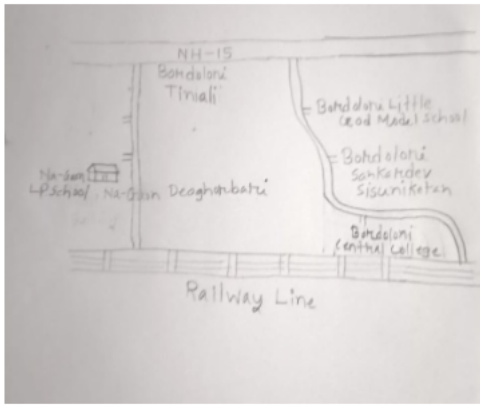

Nazri Naksha