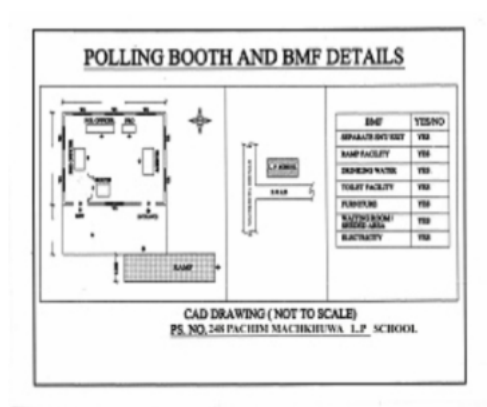

নিৰ্বাচক পঞ্জীয়ন বিষয়াৰ স্বাক্ষৰ

Nazri Naksha

Google Map View

Polling Station Building Front View

ভোটগ্ৰহন কেন্দ্ৰৰ সন্মুখৰ দৃশ্য

Cad View

Key MAP View

1 নাম : টংকমায়া ছেত্ৰী স্বামীৰ নাম: অমৰ ছেত্ৰী ঘৰ নং : ১ বয়স : 84 লিঙ্গ : মহিলা	DWM2404571 ফটো উপলব্ধ	2 নাম : মনবাহাদুৰ ছেত্ৰী পিতাৰ নাম: অমৰবাহাদুৰ ছেত্ৰী ঘৰ নং : ১ বয়স : 57 লিঙ্গ : পুৰুষ	DWM2404582 ফটো উপলব্ধ	3 নাম : প্ৰদীপ ছেত্ৰী পিতাৰ নাম: অমৰবাহাদুৰ ছেত্ৰী ঘৰ নং : ১ বয়স : 53 লিঙ্গ : পুৰুষ	DWM2404606 ফটো উপলব্ধ
4 নাম : প্ৰেম মায়া চেত্ৰী স্বামীৰ নাম: মনবাহাদুৰ ছেত্ৰী ঘৰ নং : ১ বয়স : 49 লিঙ্গ : মহিলা	DWM2404593 ফটো উপলব্ধ	5 নাম : লক্ষীমাই ছেত্ৰী স্বামীৰ নাম: প্ৰদীপ ছেত্ৰী ঘৰ নং : ১ বয়স : 42 লিঙ্গ : মহিলা	DWM2404628 ফটো উপলব্ধ	6 নাম : বিশাল ছেত্ৰী পিতাৰ নাম: মনবাহাদুৰ ছেত্ৰী ঘৰ নং : 1 বয়স : 22 লিঙ্গ : পুৰুষ	OAP0012187 ফটো উপলব্ধ
7 নাম : সায়ন্তনী সেন পিতাৰ নাম: সুভাষ সেন ঘৰ নং : 1 বয়স : 20 লিঙ্গ : মহিলা	OAP0147546 ফটো উপলব্ধ	8 নাম : স্বৰস্বতী ভৰালী ছেত্ৰী স্বামীৰ নাম: অমৰবাহাঃ ছেত্ৰী ঘৰ নং : ২ বয়স : 77 লিঙ্গ : মহিলা	DWM2404640 ফটো উপলব্ধ	9 নাম : সবিতা ছেত্ৰী স্বামীৰ নাম: দিলিপ ভৰালী ছেত্ৰী ঘৰ নং : ২ বয়স : 43 লিঙ্গ : মহিলা	DWM2404662 ফটো উপলব্ধ
10 নাম : ৰাজু কোঁছ মাতৃৰ নাম: ফুলেশ্বৰ কোঁছ ঘৰ নং : 02 বয়স : 36 লিঙ্গ : পুৰুষ	DWM2410528 ফটো উপলব্ধ	11 নাম : দিলিপ ভৰালী ছেত্ৰী পিতাৰ নাম: অমৰ ছেত্ৰী ঘৰ নং : ২ খ বয়স : 49 লিঙ্গ : পুৰুষ	DWM2404651 ফটো উপলব্ধ	12 নাম : প্ৰেমমায়া ভৰালী ছেত্ৰী স্বামীৰ নাম: হিম বাহঃ ছেত্ৰী ঘৰ নং : ৩ বয়স : 67 লিঙ্গ : মহিলা	DWM2404695 ফটো উপলব্ধ
13 নাম : খিৰ বাহাদুৰ ছেত্ৰী পিতাৰ নাম: হিমবাহাঃ ছেত্ৰী ঘৰ নং : ৩ বয়স : 48 লিঙ্গ : পুৰুষ	DWM2404708 ফটো উপলব্ধ	14 নাম : অজয় ছেত্ৰী পিতাৰ নাম: হিম বাহাদুৰ ছেত্ৰী ঘৰ নং : ৩ বয়স : 40 লিঙ্গ : পুৰুষ	DWM2404719 ফটো উপলব্ধ	15 নাম : মনিকা ভৰালী ছেত্ৰী স্বামীৰ নাম: খিৰ বাহাদুৰ ভৰালী ছেত্ৰী ঘৰ নং : ৩ বয়স : 38 লিঙ্গ : মহিলা	DWM2404720 ফটো উপলব্ধ
16 নাম : শিৱ ছেত্ৰী পিতাৰ নাম: হিমবাহাদুৰ ছেত্ৰী ঘৰ নং : ৩ বয়স : 31 লিঙ্গ : পুৰুষ	DWM2796432 ফটো উপলব্ধ	17 নাম : গোপী লাল ভৰালী ছেত্ৰী পিতাৰ নাম: কৰ্ণবাহাঃ ভৰালী ঘৰ নং : ৪ বয়স : 67 লিঙ্গ : পুৰুষ	DWM2404742 ফটো উপলব্ধ	18 নাম : সৰ্বমায়া ভৰালী স্বামীৰ নাম: গোপীনাথ ভৰালী ঘৰ নং : ৪ বয়স : 63 লিঙ্গ : মহিলা	DWM2404753 ফটো উপলব্ধ
# 19 নাম : খৰ্গ বাহাদুৰ ছেত্ৰী পিতাৰ নাম: গোপীলাল ভৰালী ঘৰ নং : ৪ বয়স : 44 লিঙ্গ : পুৰুষ	DWM2404764 ফটো উপলব্ধ	20 নাম : অৰ্জুন ভৰালী পিতাৰ নাম: গোপীলাথ ভৰালী ঘৰ নং : ৪ বয়স : 39 লিঙ্গ : পুৰুষ	DWM2404731 ফটো উপলব্ধ	21 নাম : জিত ব্ৰ ভৰালী পিতাৰ নাম: গোপীলাল ভৰালী ঘৰ নং : ৪ বয়স : 39 লিঙ্গ : পুৰুষ	DWM2404775 ফটো উপলব্ধ
22 নাম : সুমিত্ৰা থোপা ছেত্ৰী স্বামীৰ নাম: জীত বাহাদুৰ ভৰালী ঘৰ নং : ৪ বয়স : 28 লিঙ্গ : মহিলা	DWM0250233 ফটো উপলব্ধ	23 নাম : কমলা ছেত্ৰী স্বামীৰ নাম: অৰ্জুন ভৰালী ঘৰ নং : ০৪ বয়স : 27 লিঙ্গ : মহিলা	DWM0530089 ফটো উপলব্ধ	24 নাম : নিৰন বহুনেত ছেত্ৰী পিতাৰ নাম: গঙ্গাবাহাদুৰ ছেত্ৰী ঘৰ নং : ৫ বয়স : 55 লিঙ্গ : পুৰুষ	DWM2404786 ফটো উপলব্ধ
25 নাম : ৰাধীকা ছেত্ৰী স্বামীৰ নাম: নিৰন ছেত্ৰী ঘৰ নং : ৫ বয়স : 51 লিঙ্গ : মহিলা	DWM2404797 ফটো উপলব্ধ	26 নাম : বিষ্ণুমাই ছেত্ৰী স্বামীৰ নাম: গংগাবাহাদুৰ ছেত্ৰী ঘৰ নং : ৬ বয়স : 88 লিঙ্গ : মহিলা	DWM2404800 ফটো উপলব্ধ	27 নাম : অমৰ প্ৰসাদ ছেত্ৰী পিতাৰ নাম: গঙ্গাবাহাদুৰ ছেত্ৰী ঘৰ নং : ৬ বয়স : 57 লিঙ্গ : পুৰুষ	DWM2404811 ফটো উপলব্ধ
28 নাম : গনেশ ছেত্ৰী পিতাৰ নাম: গঙ্গাবাহাদুৰ ছেত্ৰী ঘৰ নং : ৬ বয়স : 51 লিঙ্গ : পুৰুষ	DWM2404833 ফটো উপলব্ধ	29 নাম : চন্দন ছেত্ৰী স্বামীৰ নাম: অমৰপ্ৰসাদ ছেত্ৰী ঘৰ নং : ৬ বয়স : 46 লিঙ্গ : মহিলা	DWM2404822 ফটো উপলব্ধ	30 নাম : বেৱতী ছেত্ৰী স্বামীৰ নাম: গনেশ ছেত্ৰী ঘৰ নং : ৬ বয়স : 32 লিঙ্গ : মহিলা	DWM0425868 ফটো উপলব্ধ