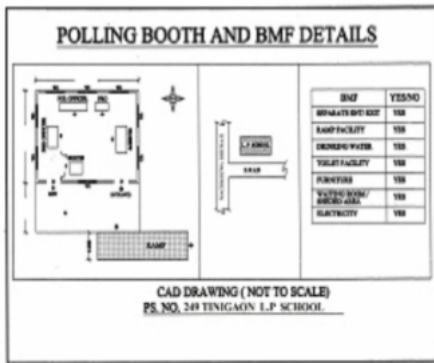

নিৰ্বাচক পঞ্জীয়ন বিষয়াৰ স্বাক্ষৰ

Nazri Naksha

Google Map View

Polling Station Building Front View

ভোটগ্ৰহন কেন্দ্ৰৰ সন্মুখৰ দৃশ্য

Cad View

Key MAP View

1 নাম : ব্ৰজেন দাস পিতাৰ নাম: অকনমান দাস ঘৰ নং : 1 বয়স : 50 লিঙ্গ : পুৰুষ	DWM2414564 ফটো উপলব্ধ	2 নাম : বেউলা দাস স্বামীৰ নাম: ব্ৰজেন দাস ঘৰ নং : 1 বয়স : 42 লিঙ্গ : মহিলা	DWM2414575 ফটো উপলব্ধ	3 নাম : বসন্ত দাস পিতাৰ নাম: ব্ৰজেন দাস ঘৰ নং : 1 বয়স : 27 লিঙ্গ : পুৰুষ	DWM0301374 ফটো উপলব্ধ
4 নাম : শিৱনাথ দাস পিতাৰ নাম: ব্ৰজেন দাস ঘৰ নং : 1 বয়স : 23 লিঙ্গ : পুৰুষ	DWM2921377 ফটো উপলব্ধ	5 নাম : জোনালী কোঁছ স্বামীৰ নাম: জীবন কোঁছ ঘৰ নং : 1 বয়স : 22 লিঙ্গ : মহিলা	OAP0132076 ফটো উপলব্ধ	6 নাম : ভাইজান কোঁছ মাতৃৰ নাম: গুনদা কোঁছ ঘৰ নং : 1 বয়স : 22 লিঙ্গ : পুৰুষ	OAP0132308 ফটো উপলব্ধ
7 নাম : পবিত্ৰ দাস পিতাৰ নাম: অকনমান দাস ঘৰ নং : 2 বয়স : 45 লিঙ্গ : পুৰুষ	DWM2414597 ফটো উপলব্ধ	8 নাম : জোনালী হাজৰিকা দাস স্বামীৰ নাম: ৰাজেন দাস ঘৰ নং : 2 বয়স : 41 লিঙ্গ : মহিলা	DWM2845387 ফটো উপলব্ধ	9 নাম : ৰাজেন দাস পিতাৰ নাম: অকনমান দাস ঘৰ নং : 2 বয়স : 41 লিঙ্গ : পুৰুষ	DWM2414600 ফটো উপলব্ধ
10 নাম : সুতলী দাস স্বামীৰ নাম: পবিত্ৰ দাস ঘৰ নং : 2 বয়স : 37 লিঙ্গ : মহিলা	DWM2414611 ফটো উপলব্ধ	11 নাম : তৰাদৈ গগৈ স্বামীৰ নাম: বলীন গগৈ ঘৰ নং : 3 বয়স : 57 লিঙ্গ : মহিলা	DWM2414644 ফটো উপলব্ধ	12 নাম : বুদ্ধিৰাম দাস মাতৃৰ নাম: তৰাদৈ দাস ঘৰ নং : 3 বয়স : 41 লিঙ্গ : পুৰুষ	DWM2419616 ফটো উপলব্ধ
13 নাম : জোনালী দাস স্বামীৰ নাম: বুদ্ধিৰাম দাস ঘৰ নং : 3 বয়স : 35 লিঙ্গ : মহিলা	DWM2414633 ফটো উপলব্ধ	14 নাম : সন্তোস গগৈ মাতৃৰ নাম: তৰাদৈ গগৈ ঘৰ নং : 3 বয়স : 32 লিঙ্গ : পুৰুষ	DWM2845401 ফটো উপলব্ধ	15 নাম : বনালী নৰহ দাস স্বামীৰ নাম: প্ৰণৱজ্যোতি দাস ঘৰ নং : 3 বয়স : 28 লিঙ্গ : মহিলা	DWM0530543 ফটো উপলব্ধ
16 নাম : সবিতা বৰ্মন গগৈ স্বামীৰ নাম: সন্তোস গগৈ ঘৰ নং : 3 বয়স : 27 লিঙ্গ : মহিলা	DWM0485243 ফটো উপলব্ধ	17 নাম : ভদ্ৰকান্ত দাস পিতাৰ নাম: মদন দাস ঘৰ নং : 8 বয়স : 55 লিঙ্গ : পুৰুষ	DWM2414655 ফটো উপলব্ধ	18 নাম : দুৰ্গাকান্তী দাস স্বামীৰ নাম: ভদ্ৰ দাস ঘৰ নং : 8 বয়স : 52 লিঙ্গ : মহিলা	DWM2414666 ফটো উপলব্ধ
19 নাম : প্ৰণৱজ্যোতি দাস পিতাৰ নাম: ভদ্ৰ দাস ঘৰ নং : 8 বয়স : 34 লিঙ্গ : পুৰুষ	DWM2414677 ফটো উপলব্ধ	20 নাম : জিতেন বৰুৱা পিতাৰ নাম: কন বৰুৱা ঘৰ নং : 6 বয়স : 87 লিঙ্গ : পুৰুষ	DWM2414713 ফটো উপলব্ধ	21 নাম : ধৰনী বৰুৱা পিতাৰ নাম: জিতেন বৰুৱা ঘৰ নং : 6 বয়স : 49 লিঙ্গ : পুৰুষ	DWM0425116 ফটো উপলব্ধ
22 নাম : অবনী বৰুৱা পিতাৰ নাম: জিতেন বৰুৱা ঘৰ নং : 6 বয়স : 44 লিঙ্গ : পুৰুষ	DWM2414735 ফটো উপলব্ধ	23 নাম : বন্তী বৰুৱা স্বামীৰ নাম: অবনী বৰুৱা ঘৰ নং : 6 বয়স : 34 লিঙ্গ : মহিলা	DWM2414779 ফটো উপলব্ধ	24 নাম : সোনন্দ পাংগিং পিতাৰ নাম: মোহন পাংগিং ঘৰ নং : 9 বয়স : 60 লিঙ্গ : পুৰুষ	DWM2414791 ফটো উপলব্ধ
25 নাম : আইজনী পাংগিং স্বামীৰ নাম: মুনো পাংগিং ঘৰ নং : 9 বয়স : 55 লিঙ্গ : মহিলা	DWM2414804 ফটো উপলব্ধ	26 নাম : নিপন পাংগিং মাতৃৰ নাম: আইজনী পাংগিং ঘৰ নং : 9 বয়স : 35 লিঙ্গ : পুৰুষ	DWM2419785 ফটো উপলব্ধ	27 নাম : বিটল পাংগিং পিতাৰ নাম: সুন্দৰ পাংগিং ঘৰ নং : 9 বয়স : 35 লিঙ্গ : পুৰুষ	DWM2414780 ফটো উপলব্ধ
28 নাম : গীতাজুলী টায়ে পাংগিং স্বামীৰ নাম: বিটল পাংগিং ঘৰ নং : 9 বয়স : 32 লিঙ্গ : মহিলা	DWM3130747 ফটো উপলব্ধ	29 নাম : ভনীতা পাংগিং পিতাৰ নাম: সুন্দৰ পাংগিং ঘৰ নং : 9 বয়স : 31 লিঙ্গ : মহিলা	DWM0016540 ফটো উপলব্ধ	30 নাম : ববীতা পাংগিং পিতাৰ নাম: সুন্দৰ পাংগিং ঘৰ নং : 9 বয়স : 29 লিঙ্গ : মহিলা	DWM0016541 ফটো উপলব্ধ