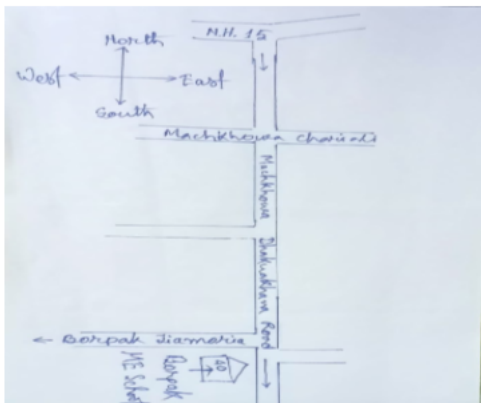

Nazri Naksha