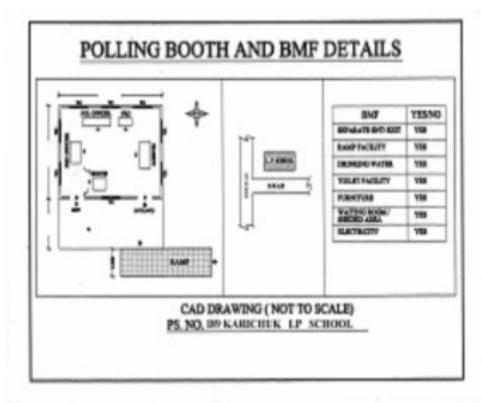

নিৰ্বাচক পঞ্জীয়ন বিষয়াৰ স্বাক্ষৰ

Nazri Naksha

Google Map View

Polling Station Building Front View

ভোটগ্ৰহন কেন্দ্ৰৰ সন্মুখৰ দৃশ্য

Cad View

Key MAP View

1 নাম : সোনন্দ শইকীয়া পিতাৰ নাম: মনিৰাম শইকীয়া ঘৰ নং : 1 বয়স : 74 লিঙ্গ : পুৰুষ	DWM2584567	ফটো উপলব্ধ	2 নাম : হেমন্তী শইকীয়া স্বামীৰ নাম: সোনন্দ শইকীয়া ঘৰ নং : 1 বয়স : 60 লিঙ্গ : মহিলা	DWM2584578	ফটো উপলব্ধ	3 নাম : বনমালি শইকীয়া পিতাৰ নাম: সোনন্দ শইকীয়া ঘৰ নং : 1 বয়স : 45 লিঙ্গ : পুৰুষ	DWM2584590	ফটো উপলব্ধ
# 4 নাম : নিলমনি শইকীয়া পিতাৰ নাম: সোনন্দ শইকীয়া ঘৰ নং : 9 বয়স : 43 লিঙ্গ : পুৰুষ	DWM2584603	ফটো উপলব্ধ	# 5 নাম : প্ৰতিমা শইকীয়া স্বামীৰ নাম: নিলমনি শইকীয়া ঘৰ নং : 9 বয়স : 40 লিঙ্গ : মহিলা	DWM2584614	ফটো উপলব্ধ	6 নাম : ৰাজশ্ৰী শইকীয়া পিতাৰ নাম: সুনন্দ শইকীয়া ঘৰ নং : 1 বয়স : 35 লিঙ্গ : মহিলা	DWM2590876	ফটো উপলব্ধ
#2 7 নাম : জোনালী শইকীয়া স্বামীৰ নাম: বনমালি শইকীয়া ঘৰ নং : 1 বয়স : 34 লিঙ্গ : মহিলা	DWM2590865	ফটো উপলব্ধ	8 নাম : মাধুৰীমা শইকীয়া পিতাৰ নাম: সুনন্দ শইকীয়া ঘৰ নং : 1 বয়স : 27 লিঙ্গ : মহিলা	DWM2584625	ফটো উপলব্ধ	#2 9 নাম : বিশ্বজ্যোতি শইকীয়া পিতাৰ নাম: নিলমনি শইকীয়া ঘৰ নং : 9 বয়স : 21 লিঙ্গ : পুৰুষ	OAP0166785	ফটো উপলব্ধ
10 নাম : প্ৰহ্লাদ শইকীয়া পিতাৰ নাম: মনিৰাম শইকীয়া ঘৰ নং : 2 বয়স : 60 লিঙ্গ : পুৰুষ	DWM2584636	ফটো উপলব্ধ	11 নাম : পূৰ্ণকান্তী শইকীয়া স্বামীৰ নাম: প্ৰহ্লাদ শইকীয়া ঘৰ নং : 2 বয়স : 55 লিঙ্গ : মহিলা	DWM2584647	ফটো উপলব্ধ	12 নাম : অৰুন শইকীয়া পিতাৰ নাম: প্ৰহ্লাদ শইকীয়া ঘৰ নং : 2 বয়স : 34 লিঙ্গ : পুৰুষ	DWM0073718	ফটো উপলব্ধ
# 13 নাম : ঘন শইকীয়া পিতাৰ নাম: প্ৰহ্লাদ শইকীয়া ঘৰ নং : 65 বয়স : 33 লিঙ্গ : পুৰুষ	DWM0073858	ফটো উপলব্ধ	14 নাম : কুশল শইকীয়া পিতাৰ নাম: প্ৰহ্লাদ শইকীয়া ঘৰ নং : 2 বয়স : 30 লিঙ্গ : পুৰুষ	DWM0074419	ফটো উপলব্ধ	# 15 নাম : পূৰ্বী কোঁছ শইকীয়া স্বামীৰ নাম: ঘন শইকীয়া ঘৰ নং : 65 বয়স : 26 লিঙ্গ : মহিলা	DWM0634501	ফটো উপলব্ধ
S 16 নাম : কল্পনা গোস্বামী শইকীয়া স্বামীৰ নাম: অক্ষয় শইকীয়া ঘৰ নং : 2 বয়স : 26 লিঙ্গ : মহিলা	DWM3049038	ফটো উপলব্ধ	17 নাম : দিগন্ত শইকীয়া পিতাৰ নাম: মনিৰাম শইকীয়া ঘৰ নং : 3 বয়স : 50 লিঙ্গ : পুৰুষ	DWM2584669	ফটো উপলব্ধ	18 নাম : লাবন্য শইকীয়া স্বামীৰ নাম: দিগন্ত শইকীয়া ঘৰ নং : 3 বয়স : 48 লিঙ্গ : মহিলা	DWM2584670	ফটো উপলব্ধ
# 19 নাম : ৰাজা শইকীয়া পিতাৰ নাম: দিগন্ত শইকীয়া ঘৰ নং : 116 বয়স : 30 লিঙ্গ : পুৰুষ	DWM0000075	ফটো উপলব্ধ	# 20 নাম : জ্যোৎস্না চুতিয়া শইকীয়া স্বামীৰ নাম: ৰাজা শইকীয়া ঘৰ নং : 116 বয়স : 22 লিঙ্গ : মহিলা	DWM3254851	ফটো উপলব্ধ	21 নাম : হৰি দত্ত পিতাৰ নাম: তুলাৰাম দত্ত ঘৰ নং : 8 বয়স : 78 লিঙ্গ : পুৰুষ	DWM2584692	ফটো উপলব্ধ
22 নাম : পদোশ্বৰী দত্ত স্বামীৰ নাম: হৰি দত্ত ঘৰ নং : 8 বয়স : 75 লিঙ্গ : মহিলা	DWM2584705	ফটো উপলব্ধ	# 23 নাম : প্ৰজ্ঞান দত্ত পিতাৰ নাম: হৰি দত্ত ঘৰ নং : 102 বয়স : 41 লিঙ্গ : পুৰুষ	DWM2584738	ফটো উপলব্ধ	24 নাম : পল্লব দত্ত পিতাৰ নাম: হৰি দত্ত ঘৰ নং : 8 বয়স : 40 লিঙ্গ : পুৰুষ	DWM2584727	ফটো উপলব্ধ
25 নাম : চুমি দত্ত স্বামীৰ নাম: পল্লব দত্ত ঘৰ নং : 8 বয়স : 35 লিঙ্গ : মহিলা	DWM2590887	ফটো উপলব্ধ	26 নাম : মীনা দত্ত পিতাৰ নাম: তুলাৰাম দত্ত ঘৰ নং : 5 বয়স : 60 লিঙ্গ : মহিলা	DWM2584761	ফটো উপলব্ধ	27 নাম : খুলন্ত দত্ত পিতাৰ নাম: তুলাৰাম দত্ত ঘৰ নং : 5 বয়স : 57 লিঙ্গ : পুৰুষ	DWM2584749	ফটো উপলব্ধ
28 নাম : পিৰুৰেখা দত্ত স্বামীৰ নাম: খুলন্ত দত্ত ঘৰ নং : 5 বয়স : 56 লিঙ্গ : মহিলা	DWM2584750	ফটো উপলব্ধ	29 নাম : দীপালী দত্ত স্বামীৰ নাম: অবানী কুমাৰ দত্ত ঘৰ নং : 5 বয়স : 55 লিঙ্গ : মহিলা	DWM2584783	ফটো উপলব্ধ	30 নাম : অবনী কুমাৰ দত্ত পিতাৰ নাম: তুলাৰাম দত্ত ঘৰ নং : 5 বয়স : 52 লিঙ্গ : পুৰুষ	DWM2584772	ফটো উপলব্ধ