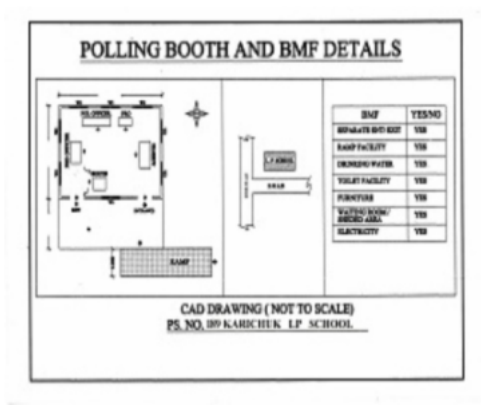

Nazri Naksha

Google Map View

Polling Station Building Front View

ভোটগ্ৰহন কেন্দ্ৰৰ সন্মুখৰ দৃশ্য

Cad View

Key MAP View