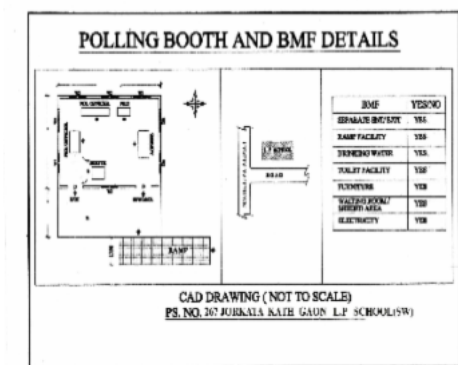

নিৰ্বাচক পঞ্জীয়ন বিষয়াৰ স্বাক্ষৰ

Nazri Naksha

Google Map View

Polling Station Building Front View

ভোটগ্ৰহন কেন্দ্ৰৰ সন্মুখৰ দৃশ্য

Cad View

Key MAP View

1 নাম : দিলিপ গড় পিতাৰ নাম: ফাণ্ড গড় ঘৰ নং : 1 বয়স : 50 লিঙ্গ : পুৰুষ	DWM2674580 ফটো উপলব্ধ	2 নাম : বহাগী গড় স্বামীৰ নাম: দিলিপ গড় ঘৰ নং : 1 বয়স : 46 লিঙ্গ : মহিলা	DWM2674591 ফটো উপলব্ধ	3 নাম : কলিয়া গড় পিতাৰ নাম: দিলিপ গড় ঘৰ নং : 1 বয়স : 24 লিঙ্গ : পুৰুষ	DWM0712604 ফটো উপলব্ধ
4 নাম : জুলি গড় স্বামীৰ নাম: লবন গড় ঘৰ নং : 2 বয়স : 50 লিঙ্গ : মহিলা	DWM2674615 ফটো উপলব্ধ	5 নাম : বিতু গৰহ পিতাৰ নাম: লবন গৰহ ঘৰ নং : 2 বয়স : 27 লিঙ্গ : পুৰুষ	DWM0324855 ফটো উপলব্ধ	6 নাম : মঞ্জু বৰা স্বামীৰ নাম: বিতু গড় ঘৰ নং : 2 বয়স : 24 লিঙ্গ : মহিলা	OAP0121350 ফটো উপলব্ধ
7 নাম : ভক্ত গড় পিতাৰ নাম: লবন গড় ঘৰ নং : 2 বয়স : 22 লিঙ্গ : পুৰুষ	OAP0110460 ফটো উপলব্ধ	8 নাম : জয়গুৰাম গড় পিতাৰ নাম: মনুপ গড় ঘৰ নং : 3 বয়স : 56 লিঙ্গ : পুৰুষ	DWM2674626 ফটো উপলব্ধ	9 নাম : জয়ত্ৰী গড় পিতাৰ নাম: জয়গুৰাম গড় ঘৰ নং : 3 বয়স : 52 লিঙ্গ : পুৰুষ	DWM2674637 ফটো উপলব্ধ
10 নাম : বগা গড় পিতাৰ নাম: জয়গুৰাম গড় ঘৰ নং : 3 বয়স : 31 লিঙ্গ : পুৰুষ	DWM0712422 ফটো উপলব্ধ	11 নাম : যুলে গড় পিতাৰ নাম: জয়গুৰাম গড় ঘৰ নং : 3 বয়স : 29 লিঙ্গ : পুৰুষ	DWM0361949 ফটো উপলব্ধ	12 নাম : কুমলি ৰাভা গড় স্বামীৰ নাম: বগে গড় ঘৰ নং : 3 বয়স : 29 লিঙ্গ : মহিলা	DWM0390120 ফটো উপলব্ধ
13 নাম : পুষ্প গড় পিতাৰ নাম: ইন্দ্ৰ গড় ঘৰ নং : 8 বয়স : 45 লিঙ্গ : পুৰুষ	DWM2674648 ফটো উপলব্ধ	14 নাম : হেমন্তী গড় স্বামীৰ নাম: পুষ্প গড় ঘৰ নং : 8 বয়স : 42 লিঙ্গ : মহিলা	DWM2674659 ফটো উপলব্ধ	15 নাম : মনু গড় পিতাৰ নাম: পুষ্পা গড় ঘৰ নং : 8 বয়স : 25 লিঙ্গ : পুৰুষ	DWM0712653 ফটো উপলব্ধ
16 নাম : ভগীৰাম গড় পিতাৰ নাম: নাতুৰাম গড় ঘৰ নং : 5 বয়স : 50 লিঙ্গ : পুৰুষ	DWM2674660 ফটো উপলব্ধ	17 নাম : পদমী গড় স্বামীৰ নাম: ভগীৰাম গড় ঘৰ নং : 5 বয়স : 43 লিঙ্গ : মহিলা	DWM2674671 ফটো উপলব্ধ	18 নাম : প্ৰবিন গড় পিতাৰ নাম: ভগীৰাম গড় ঘৰ নং : 5 বয়স : 28 লিঙ্গ : পুৰুষ	DWM0407445 ফটো উপলব্ধ
19 নাম : জতিন গড় পিতাৰ নাম: ভগীৰাম গড় ঘৰ নং : 5 বয়স : 28 লিঙ্গ : পুৰুষ	DWM0407478 ফটো উপলব্ধ	20 নাম : দেৱী চেত্ৰী গড় স্বামীৰ নাম: প্ৰবিন গড় ঘৰ নং : 5 বয়স : 25 লিঙ্গ : মহিলা	DWM3134269 ফটো উপলব্ধ	21 নাম : খুদীৰাম গড় পিতাৰ নাম: নাতুৰাম গড় ঘৰ নং : 6 বয়স : 65 লিঙ্গ : পুৰুষ	DWM2674682 ফটো উপলব্ধ
22 নাম : ভদেশ্বৰ গড় পিতাৰ নাম: মনৰূপ গড় ঘৰ নং : 6 বয়স : 52 লিঙ্গ : পুৰুষ	DWM2815647 ফটো উপলব্ধ	23 নাম : পিংকী গড় পিতাৰ নাম: ক্ষীৰোদ গড় ঘৰ নং : 6 বয়স : 25 লিঙ্গ : মহিলা	DWM0711630 ফটো উপলব্ধ	24 নাম : পিতি গড় পিতাৰ নাম: খুদীৰাম গড় ঘৰ নং : 6 বয়স : 25 লিঙ্গ : পুৰুষ	DWM0712711 ফটো উপলব্ধ
25 নাম : অনিল গড় পিতাৰ নাম: নাতুৰাম গড় ঘৰ নং : 9 বয়স : 55 লিঙ্গ : পুৰুষ	DWM2674706 ফটো উপলব্ধ	26 নাম : মণি গড় স্বামীৰ নাম: অনিল গড় ঘৰ নং : 9 বয়স : 42 লিঙ্গ : মহিলা	DWM2674717 ফটো উপলব্ধ	27 নাম : অঞ্জলী শইকীয়া পিতাৰ নাম: অনিল গড় ঘৰ নং : 9 বয়স : 24 লিঙ্গ : মহিলা	OAP0104737 ফটো উপলব্ধ
28 নাম : পুতুল গড় পিতাৰ নাম: নাতুৰাম গড় ঘৰ নং : 9 বয়স : 55 লিঙ্গ : পুৰুষ	DWM2674751 ফটো উপলব্ধ	29 নাম : বেণু গড় স্বামীৰ নাম: পুতুল গড় ঘৰ নং : 9 বয়স : 45 লিঙ্গ : মহিলা	DWM2674762 ফটো উপলব্ধ	30 নাম : বিপিন শইকীয়া পিতাৰ নাম: নাতুৰাম শইকীয়া ঘৰ নং : 9 বয়স : 42 লিঙ্গ : পুৰুষ	DWM2674740 ফটো উপলব্ধ