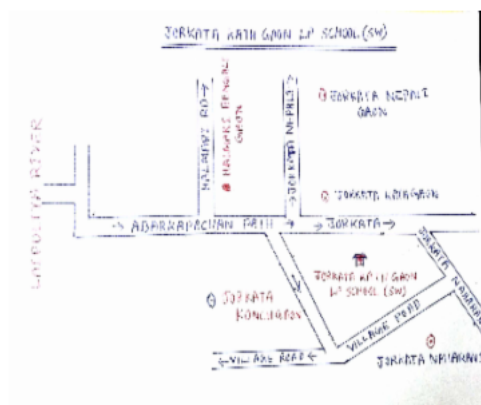

নিৰ্বাচক পঞ্জীয়ন বিষয়াৰ স্বাক্ষৰ

Nazri Naksha

Google Map View

Polling Station Building Front View

ভোটগ্ৰহন কেন্দ্ৰৰ সন্মুখৰ দৃশ্য

Cad View

Key MAP View

1 নাম : দিলিপ গড় পিতাৰ নাম: ফাণ্ড গড় ঘৰ নং : 1 বয়স : 50 লিঙ্গ : পুৰুষ	DWM2674580 ফটো উপলব্ধ	2 নাম : বহাগী গড় স্বামীৰ নাম: দিলিপ গড় ঘৰ নং : 1 বয়স : 46 লিঙ্গ : মহিলা	DWM2674591 ফটো উপলব্ধ	3 নাম : কলিয়া গড় পিতাৰ নাম: দিলিপ গড় ঘৰ নং : 1 বয়স : 24 লিঙ্গ : পুৰুষ	DWM0712604 ফটো উপলব্ধ
4 নাম : জুলি গড় স্বামীৰ নাম: লবন গড় ঘৰ নং : 2 বয়স : 50 লিঙ্গ : মহিলা	DWM2674615 ফটো উপলব্ধ	5 নাম : বিতু গৰহ পিতাৰ নাম: লবন গৰহ ঘৰ নং : 2 বয়স : 27 লিঙ্গ : পুৰুষ	DWM0324855 ফটো উপলব্ধ	6 নাম : মঞ্জু বৰা স্বামীৰ নাম: বিতু গড় ঘৰ নং : 2 বয়স : 24 লিঙ্গ : মহিলা	OAP0121350 ফটো উপলব্ধ
7 নাম : ভক্ত গড় পিতাৰ নাম: লবন গড় ঘৰ নং : 2 বয়স : 22 লিঙ্গ : পুৰুষ	OAP0110460 ফটো উপলব্ধ	8 নাম : জয়গুৰাম গড় পিতাৰ নাম: মনুপ গড় ঘৰ নং : 3 বয়স : 56 লিঙ্গ : পুৰুষ	DWM2674626 ফটো উপলব্ধ	9 নাম : জয়ত্ৰী গড় পিতাৰ নাম: জয়গুৰাম গড় ঘৰ নং : 3 বয়স : 52 লিঙ্গ : পুৰুষ	DWM2674637 ফটো উপলব্ধ
10 নাম : বগা গড় পিতাৰ নাম: জয়গুৰাম গড় ঘৰ নং : 3 বয়স : 31 লিঙ্গ : পুৰুষ	DWM0712422 ফটো উপলব্ধ	11 নাম : যুলে গড় পিতাৰ নাম: জয়গুৰাম গড় ঘৰ নং : 3 বয়স : 29 লিঙ্গ : পুৰুষ	DWM0361949 ফটো উপলব্ধ	12 নাম : কুমলি ৰাভা গড় স্বামীৰ নাম: বগে গড় ঘৰ নং : 3 বয়স : 29 লিঙ্গ : মহিলা	DWM0390120 ফটো উপলব্ধ
13 নাম : পুষ্প গড় পিতাৰ নাম: ইন্দ্ৰ গড় ঘৰ নং : 8 বয়স : 45 লিঙ্গ : পুৰুষ	DWM2674648 ফটো উপলব্ধ	14 নাম : হেমন্তী গড় স্বামীৰ নাম: পুষ্প গড় ঘৰ নং : 8 বয়স : 42 লিঙ্গ : মহিলা	DWM2674659 ফটো উপলব্ধ	15 নাম : মনু গড় পিতাৰ নাম: পুষ্পা গড় ঘৰ নং : 8 বয়স : 25 লিঙ্গ : পুৰুষ	DWM0712653 ফটো উপলব্ধ
16 নাম : ভগীৰাম গড় পিতাৰ নাম: নাতুৰাম গড় ঘৰ নং : 5 বয়স : 50 লিঙ্গ : পুৰুষ	DWM2674660 ফটো উপলব্ধ	17 নাম : পদমী গড় স্বামীৰ নাম: ভগীৰাম গড় ঘৰ নং : 5 বয়স : 43 লিঙ্গ : মহিলা	DWM2674671 ফটো উপলব্ধ	18 নাম : প্ৰবিন গড় পিতাৰ নাম: ভগীৰাম গড় ঘৰ নং : 5 বয়স : 28 লিঙ্গ : পুৰুষ	DWM0407445 ফটো উপলব্ধ
19 নাম : জতিন গড় পিতাৰ নাম: ভগীৰাম গড় ঘৰ নং : 5 বয়স : 28 লিঙ্গ : পুৰুষ	DWM0407478 ফটো উপলব্ধ	20 নাম : দেৱী চেত্ৰী গড় স্বামীৰ নাম: প্ৰবিন গড় ঘৰ নং : 5 বয়স : 25 লিঙ্গ : মহিলা	DWM3134269 ফটো উপলব্ধ	21 নাম : খুদীৰাম গড় পিতাৰ নাম: নাতুৰাম গড় ঘৰ নং : 6 বয়স : 65 লিঙ্গ : পুৰুষ	DWM2674682 ফটো উপলব্ধ
22 নাম : ভদেশ্বৰ গড় পিতাৰ নাম: মনৰূপ গড় ঘৰ নং : 6 বয়স : 52 লিঙ্গ : পুৰুষ	DWM2815647 ফটো উপলব্ধ	23 নাম : পিংকী গড় পিতাৰ নাম: ক্ষীৰোদ গড় ঘৰ নং : 6 বয়স : 25 লিঙ্গ : মহিলা	DWM0711630 ফটো উপলব্ধ	24 নাম : পিতি গড় পিতাৰ নাম: খুদীৰাম গড় ঘৰ নং : 6 বয়স : 25 লিঙ্গ : পুৰুষ	DWM0712711 ফটো উপলব্ধ
25 নাম : অনিল গড় পিতাৰ নাম: নাতুৰাম গড় ঘৰ নং : 9 বয়স : 55 লিঙ্গ : পুৰুষ	DWM2674706 ফটো উপলব্ধ	26 নাম : মণি গড় স্বামীৰ নাম: অনিল গড় ঘৰ নং : 9 বয়স : 42 লিঙ্গ : মহিলা	DWM2674717 ফটো উপলব্ধ	27 নাম : অঞ্জলী শইকীয়া পিতাৰ নাম: অনিল গড় ঘৰ নং : 9 বয়স : 24 লিঙ্গ : মহিলা	OAP0104737 ফটো উপলব্ধ
28 নাম : পুতুল গড় পিতাৰ নাম: নাতুৰাম গড় ঘৰ নং : 9 বয়স : 55 লিঙ্গ : পুৰুষ	DWM2674751 ফটো উপলব্ধ	29 নাম : বেণু গড় স্বামীৰ নাম: পুতুল গড় ঘৰ নং : 9 বয়স : 45 লিঙ্গ : মহিলা	DWM2674762 ফটো উপলব্ধ	30 নাম : বিপিন শইকীয়া পিতাৰ নাম: নাতুৰাম শইকীয়া ঘৰ নং : 9 বয়স : 42 লিঙ্গ : পুৰুষ	DWM2674740 ফটো উপলব্ধ