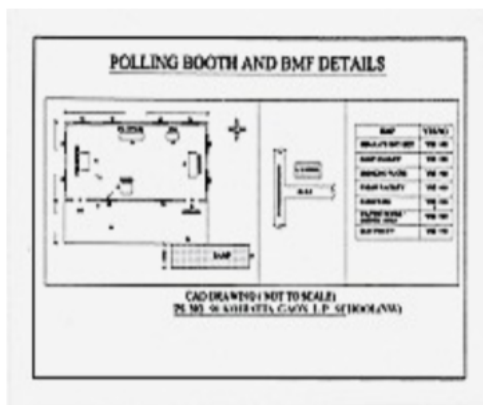

নিৰ্বাচক পঞ্জীয়ন বিষয়াৰ স্বাক্ষৰ

Nazri Naksha

Google Map View

Polling Station Building Front View

ভোটগ্ৰহন কেন্দ্ৰৰ সন্মুখৰ দৃশ্য

Cad View

Key MAP View

1 নাম : প্রভাত বৰ্মণ পিতাৰ নাম: পুষ্প বৰ্মণ ঘৰ নং : ১ বয়স : 52 লিঙ্গ : পুৰুষ	DWM1069494 ফটো উপলব্ধ	2 নাম : ভাগ্যজ্যোতি বৰ্মন পিতাৰ নাম: প্রভাত বৰ্মন ঘৰ নং : ১ বয়স : 25 লিঙ্গ : পুৰুষ	DWM0613141 ফটো উপলব্ধ	3 নাম : তাৰানাথ বৰ্মণ পিতাৰ নাম: দেবেন্দ্ৰ বৰ্মণ ঘৰ নং : ৩ বয়স : 45 লিঙ্গ : পুৰুষ	DWM1069518 ফটো উপলব্ধ
4 নাম : মহেন্দ্ৰ বৰ্মন পিতাৰ নাম: তৰা নাথ বৰ্মন ঘৰ নং : ৩ বয়স : 27 লিঙ্গ : পুৰুষ	DWM0478735 ফটো উপলব্ধ	5 নাম : নৱনীতা বৰুৱা বৰ্মন স্বামীৰ নাম: মহেন্দ্ৰ বৰ্মন ঘৰ নং : ৩ বয়স : 24 লিঙ্গ : মহিলা	DWM2885358 ফটো উপলব্ধ	6 নাম : জ্যোতি গগৈ স্বামীৰ নাম: যোগেন গগৈ ঘৰ নং : 8 বয়স : 47 লিঙ্গ : মহিলা	DWM1069530 ফটো উপলব্ধ
7 নাম : ভূপেন বৰ্মণ পিতাৰ নাম: দেবেন্দ্ৰ বৰ্মণ ঘৰ নং : ৫ বয়স : 57 লিঙ্গ : পুৰুষ	DWM1069552 ফটো উপলব্ধ	8 নাম : গুণৱতী বৰ্মণ স্বামীৰ নাম: ভূপেন বৰ্মণ ঘৰ নং : ৫ বয়স : 48 লিঙ্গ : মহিলা	DWM1069563 ফটো উপলব্ধ	9 নাম : দেবা বৰ্মণ পিতাৰ নাম: ভূপেন বৰ্মণ ঘৰ নং : ৫ বয়স : 38 লিঙ্গ : পুৰুষ	DWM1069574 ফটো উপলব্ধ
10 নাম : দিগন্ত বৰ্মন পিতাৰ নাম: ভূপেন বৰ্মন ঘৰ নং : ৫ বয়স : 28 লিঙ্গ : পুৰুষ	DWM0167585 ফটো উপলব্ধ	11 নাম : জোন্না চেতিয়া বৰ্মন স্বামীৰ নাম: দেবা বৰ্মণ ঘৰ নং : 5 বয়স : 27 লিঙ্গ : মহিলা	OAP0110734 ফটো উপলব্ধ	12 নাম : গিতিমনি লালুং বৰ্মন স্বামীৰ নাম: দিগন্ত বৰ্মন ঘৰ নং : ৫ বয়স : 26 লিঙ্গ : মহিলা	DWM0478883 ফটো উপলব্ধ
13 নাম : সোনমনি বৰ্মন পিতাৰ নাম: ভূপেন বৰ্মন ঘৰ নং : ৫ বয়স : 25 লিঙ্গ : মহিলা	DWM0613117 ফটো উপলব্ধ	14 নাম : ললিত বৰা পিতাৰ নাম: নীলকান্ত বৰা ঘৰ নং : ৯ বয়স : 50 লিঙ্গ : পুৰুষ	DWM1069596 ফটো উপলব্ধ	15 নাম : অম্বেশ্বৰ বাইলুং পিতাৰ নাম: তনুৰাম বাইলুং ঘৰ নং : ০৯ বয়স : 29 লিঙ্গ : পুৰুষ	DWM2884450 ফটো উপলব্ধ
16 নাম : ব্ৰজেন শইকীয়া পিতাৰ নাম: মুহিয়াম শইকীয়া ঘৰ নং : ১০ বয়স : 53 লিঙ্গ : পুৰুষ	DWM1069610 ফটো উপলব্ধ	17 নাম : ক্ষীয়দা শইকীয়া স্বামীৰ নাম: ব্ৰজেন শইকীয়া ঘৰ নং : ১০ বয়স : 50 লিঙ্গ : মহিলা	DWM1069621 ফটো উপলব্ধ	18 নাম : সাবিত্ৰী বৰা স্বামীৰ নাম: উমেশ বৰা ঘৰ নং : ১১ বয়স : 50 লিঙ্গ : মহিলা	DWM1069643 ফটো উপলব্ধ
19 নাম : বুব গগৈ পিতাৰ নাম: মহেন্দ্ৰ গগৈ ঘৰ নং : ১১ বয়স : 24 লিঙ্গ : পুৰুষ	DWM2884930 ফটো উপলব্ধ	20 নাম : জলাপী বৰা স্বামীৰ নাম: নীলকান্ত বৰা ঘৰ নং : ১২ বয়স : 70 লিঙ্গ : মহিলা	DWM1069665 ফটো উপলব্ধ	21 নাম : বোপাছৰ বৰগোহাঁই পিতাৰ নাম: তোমেশ্বৰ বৰগোহাঁই ঘৰ নং : ১৪ বয়স : 60 লিঙ্গ : পুৰুষ	DWM1069734 ফটো উপলব্ধ
22 নাম : পাতলি বৰগোহাঁই স্বামীৰ নাম: বোপাছৰ বৰগোহাঁই ঘৰ নং : ১৪ বয়স : 56 লিঙ্গ : মহিলা	DWM1069745 ফটো উপলব্ধ	23 নাম : মিলন বৰগোহাঁই পিতাৰ নাম: বোপাছৰ বৰগোহাঁই ঘৰ নং : ১৪ বয়স : 38 লিঙ্গ : পুৰুষ	DWM1069756 ফটো উপলব্ধ	24 নাম : বিজু মণি চুতিয়া স্বামীৰ নাম: মিলন বৰগোহাঁই ঘৰ নং : ১৪ বয়স : 36 লিঙ্গ : মহিলা	DWM0677344 ফটো উপলব্ধ
25 নাম : টংকেশ্বৰ বৰগোহাঁই পিতাৰ নাম: বোপাছৰ বৰগোহাঁই ঘৰ নং : ১৪ বয়স : 31 লিঙ্গ : পুৰুষ	DWM1073241 ফটো উপলব্ধ	26 নাম : দীপিকা কোঁৱৰ বৰগোহাঁই স্বামীৰ নাম: টংকেশ্বৰ বৰগোহাঁই ঘৰ নং : ১৪ বয়স : 29 লিঙ্গ : মহিলা	DWM0613281 ফটো উপলব্ধ	27 নাম : লাবণ্য বৰগোহাঁই স্বামীৰ নাম: পুনৰাম বৰগোহাঁই ঘৰ নং : ১৫ বয়স : 55 লিঙ্গ : মহিলা	DWM1069778 ফটো উপলব্ধ
28 নাম : অনিল বৰগোহাঁই পিতাৰ নাম: পুনৰাম বৰগোহাঁই ঘৰ নং : ১৫ বয়স : 38 লিঙ্গ : পুৰুষ	DWM1069789 ফটো উপলব্ধ	29 নাম : সীমাক্ষী ফুকন বৰগোহাঁই স্বামীৰ নাম: অনিল বৰগোহাঁই ঘৰ নং : ১৫ বয়স : 32 লিঙ্গ : মহিলা	DWM0046987 ফটো উপলব্ধ	30 নাম : প্ৰবীৰ বৰগোহাঁই পিতাৰ নাম: বোপাছৰ বৰগোহাঁই ঘৰ নং : ১৬ বয়স : 28 লিঙ্গ : পুৰুষ	DWM0240853 ফটো উপলব্ধ