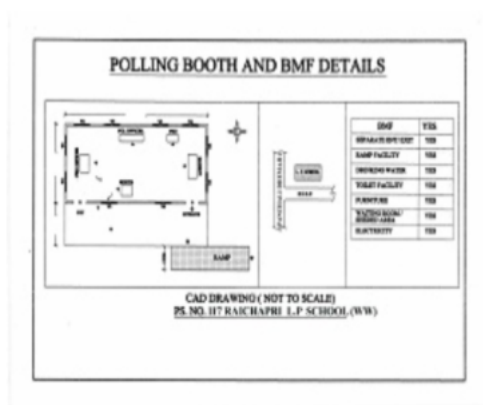

নিৰ্বাচক পঞ্জীয়ন বিষয়াৰ স্বাক্ষৰ

Nazri Naksha

Google Map View

Polling Station Building Front View

ভোটগ্ৰহন কেন্দ্ৰৰ সন্মুখৰ দৃশ্য

Cad View

Key MAP View

1 নাম : অনিল চুতীয়া পিতাৰ নাম: ভোগেন চুতীয়া ঘৰ নং : 1 বয়স : 55 লিঙ্গ : পুৰুষ	DWM1114574 ফটো উপলব্ধ	2 নাম : বেখামনি চুতীয়া স্বামীৰ নাম: অনিল চুতীয়া ঘৰ নং : 1 বয়স : 49 লিঙ্গ : মহিলা	DWM1114585 ফটো উপলব্ধ	3 নাম : সুমিত্ৰা চুতীয়া পিতাৰ নাম: ভোগেন চুতীয়া ঘৰ নং : 1 বয়স : 47 লিঙ্গ : মহিলা	DWM1114596 ফটো উপলব্ধ
# 4 নাম : বিপ্লব চুতীয়া পিতাৰ নাম: অনিল চুতীয়া ঘৰ নং : 19 বয়স : 26 লিঙ্গ : পুৰুষ	DWM2887180 ফটো উপলব্ধ	5 নাম : ঘনশ্যাম চুতীয়া পিতাৰ নাম: অনিল চুতীয়া ঘৰ নং : 1 বয়স : 23 লিঙ্গ : পুৰুষ	DWM3145430 ফটো উপলব্ধ	6 নাম : কবিতা দত্ত চুতীয়া স্বামীৰ নাম: বিপ্লব চুতীয়া ঘৰ নং : 1 বয়স : 23 লিঙ্গ : মহিলা	OAP0135616 ফটো উপলব্ধ
7 নাম : চিৰাজ চুতীয়া পিতাৰ নাম: অনিল চুতীয়া ঘৰ নং : 1 বয়স : 19 লিঙ্গ : পুৰুষ	OAP0171017 ফটো উপলব্ধ	8 নাম : বুনামনি গুগৈ চুতীয়া স্বামীৰ নাম: অভিজিত চুতীয়া ঘৰ নং : 2 বয়স : 34 লিঙ্গ : মহিলা	DWM2887800 ফটো উপলব্ধ	9 নাম : অভিজিত চুতীয়া পিতাৰ নাম: পৰন চুতীয়া ঘৰ নং : 02 বয়স : 28 লিঙ্গ : পুৰুষ	DWM0613455 ফটো উপলব্ধ
10 নাম : উষা চুতীয়া স্বামীৰ নাম: বিশ্বজিত চুতীয়া ঘৰ নং : 0 বয়স : 43 লিঙ্গ : মহিলা	DWM1114643 ফটো উপলব্ধ	11 নাম : বিপুল চুতীয়া পিতাৰ নাম: প্ৰবন চুতীয়া ঘৰ নং : 03 বয়স : 39 লিঙ্গ : পুৰুষ	DWM0616912 ফটো উপলব্ধ	12 নাম : বিশ্বজিত চুতীয়া পিতাৰ নাম: প্ৰবন চুতীয়া ঘৰ নং : 0 বয়স : 37 লিঙ্গ : পুৰুষ	DWM1114621 ফটো উপলব্ধ
13 নাম : মনিতা চুতীয়া স্বামীৰ নাম: বিপুল চুতীয়া ঘৰ নং : 03 বয়স : 28 লিঙ্গ : মহিলা	DWM0616938 ফটো উপলব্ধ	14 নাম : পোনাৰাম গোঁহাই পিতাৰ নাম: মঙ্গল গোঁহাই ঘৰ নং : 8 বয়স : 68 লিঙ্গ : পুৰুষ	DWM1114654 ফটো উপলব্ধ	15 নাম : অনিমাই গোঁহাই স্বামীৰ নাম: পোনাৰাম গোঁহাই ঘৰ নং : 8 বয়স : 50 লিঙ্গ : মহিলা	DWM1114665 ফটো উপলব্ধ
16 নাম : হোমেন বুঢ়াগোঁহাই পিতাৰ নাম: পোনাৰাম গোঁহাই ঘৰ নং : 8 বয়স : 29 লিঙ্গ : পুৰুষ	DWM0146787 ফটো উপলব্ধ	17 নাম : বৰ্নালী বুঢ়াগোঁহাই স্বামীৰ নাম: সোমেন বুঢ়াগোঁহাই ঘৰ নং : 8 বয়স : 27 লিঙ্গ : মহিলা	DWM2887990 ফটো উপলব্ধ	18 নাম : টংকেশ্বৰ চুতীয়া পিতাৰ নাম: লিলৌ চুতীয়া ঘৰ নং : 5 বয়স : 69 লিঙ্গ : পুৰুষ	DWM1114687 ফটো উপলব্ধ
19 নাম : তিলেশ্বৰী চুতীয়া স্বামীৰ নাম: টংকেশ্বৰ চুতীয়া ঘৰ নং : 5 বয়স : 57 লিঙ্গ : মহিলা	DWM1114698 ফটো উপলব্ধ	20 নাম : খীৰেশ্বৰ চুতীয়া পিতাৰ নাম: টংকেশ্বৰ চুতীয়া ঘৰ নং : 5 বয়স : 39 লিঙ্গ : পুৰুষ	DWM1114701 ফটো উপলব্ধ	21 নাম : বঞ্জীত চুতীয়া পিতাৰ নাম: টংকেশ্বৰ চুতীয়া ঘৰ নং : 5 বয়স : 38 লিঙ্গ : পুৰুষ	DWM1114712 ফটো উপলব্ধ
22 নাম : বৰ্নালী চুতীয়া পিতাৰ নাম: ক্ষিৰেশ্বৰ চুতীয়া ঘৰ নং : 5 বয়স : 34 লিঙ্গ : মহিলা	DWM1114734 ফটো উপলব্ধ	23 নাম : বিউতী চুতীয়া স্বামীৰ নাম: বঞ্জীত চুতীয়া ঘৰ নং : 5 বয়স : 33 লিঙ্গ : মহিলা	DWM1114723 ফটো উপলব্ধ	24 নাম : তিলমাই চুতীয়া স্বামীৰ নাম: তৰুন চুতীয়া ঘৰ নং : 6 বয়স : 47 লিঙ্গ : মহিলা	DWM1114756 ফটো উপলব্ধ
25 নাম : ৰাজিৰ চুতীয়া পিতাৰ নাম: তৰুন চুতীয়া ঘৰ নং : 6 বয়স : 34 লিঙ্গ : পুৰুষ	DWM0182436 ফটো উপলব্ধ	26 নাম : প্ৰিয়ংকা চুতীয়া স্বামীৰ নাম: প্ৰাঞ্জল চুতীয়া ঘৰ নং : 6 বয়স : 29 লিঙ্গ : মহিলা	DWM0613810 ফটো উপলব্ধ	27 নাম : জিতামনি চুতীয়া স্বামীৰ নাম: ৰাজিৰ চুতীয়া ঘৰ নং : 06 বয়স : 29 লিঙ্গ : মহিলা	DWM0616920 ফটো উপলব্ধ
28 নাম : প্ৰাঞ্জল চুতীয়া পিতাৰ নাম: তৰুণ চুতীয়া ঘৰ নং : 06 বয়স : 27 লিঙ্গ : পুৰুষ	DWM0259218 ফটো উপলব্ধ	29 নাম : গুন চুতীয়া পিতাৰ নাম: অঞ্জল চুতীয়া ঘৰ নং : 9 বয়স : 57 লিঙ্গ : পুৰুষ	DWM1114767 ফটো উপলব্ধ	30 নাম : মীৰা চুতীয়া স্বামীৰ নাম: গুন চুতীয়া ঘৰ নং : 9 বয়স : 52 লিঙ্গ : মহিলা	DWM1114778 ফটো উপলব্ধ