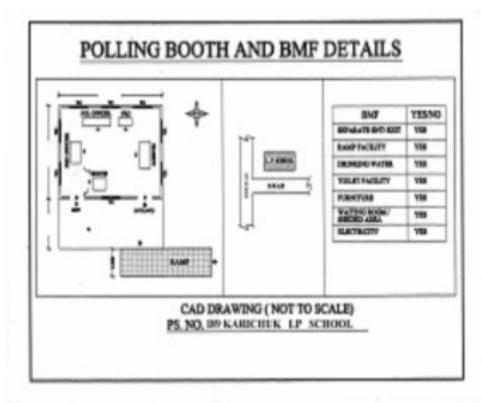

নিৰ্বাচক পঞ্জীয়ন বিষয়াৰ স্বাক্ষৰ

Nazri Naksha

Google Map View

Polling Station Building Front View

ভোটগ্ৰহন কেন্দ্ৰৰ সন্মুখৰ দৃশ্য

Cad View

Key MAP View

1 নাম : লোহিত চুতিয়া পিতাৰ নাম: দন্ডি চুতিয়া ঘৰ নং : 1 বয়স : 60 লিঙ্গ : পুৰুষ	DWM9037018 ফটো উপলব্ধ	2 নাম : বিচিত্ৰা চুতিয়া স্বামীৰ নাম: লোহিত চুতিয়া ঘৰ নং : 1 বয়স : 58 লিঙ্গ : মহিলা	DWM9037029 ফটো উপলব্ধ	3 নাম : মণি বৰা পিতাৰ নাম: ধনেশ্বৰ বৰা ঘৰ নং : 1 বয়স : 44 লিঙ্গ : পুৰুষ	DWM9037143 ফটো উপলব্ধ
4 নাম : মৰমী বৰা স্বামীৰ নাম: মনি বৰা ঘৰ নং : 1 বয়স : 36 লিঙ্গ : মহিলা	DWM2797991 ফটো উপলব্ধ	5 নাম : দিপাংকৰ চুতিয়া পিতাৰ নাম: লোহিত চুতিয়া ঘৰ নং : 1 বয়স : 32 লিঙ্গ : পুৰুষ	DWM9040464 ফটো উপলব্ধ	6 নাম : মৌচুমী সোনোৱাল স্বামীৰ নাম: দিপাংকৰ চুতিয়া ঘৰ নং : 01 বয়স : 29 লিঙ্গ : মহিলা	CCF0428920 ফটো উপলব্ধ
7 নাম : অৰবিন্দ চুতিয়া পিতাৰ নাম: যোগেন চুতিয়া ঘৰ নং : 121 বয়স : 31 লিঙ্গ : পুৰুষ	DWM0323709 ফটো উপলব্ধ	8 নাম : দেৱ প্ৰতীম চুতিয়া পিতাৰ নাম: লোহিত চুতিয়া ঘৰ নং : 2 বয়স : 27 লিঙ্গ : পুৰুষ	DWM0665711 ফটো উপলব্ধ	9 নাম : ডিম্বেশ্বৰ বৰুৱা পিতাৰ নাম: ৰমা বৰুৱা ঘৰ নং : 9 বয়স : 73 লিঙ্গ : পুৰুষ	DWM9037030 ফটো উপলব্ধ
10 নাম : কান্তি বৰুৱা স্বামীৰ নাম: ডিম্বেশ্বৰ বৰুৱা ঘৰ নং : 9 বয়স : 65 লিঙ্গ : মহিলা	DWM9037041 ফটো উপলব্ধ	11 নাম : দুলেশ্বৰ বৰুৱা পিতাৰ নাম: ডিম্বেশ্বৰ বৰুৱা ঘৰ নং : 03 বয়স : 35 লিঙ্গ : পুৰুষ	DWM0477158 ফটো উপলব্ধ	12 নাম : ধনেশ্বৰ বৰা পিতাৰ নাম: ভোলানাথ বৰা ঘৰ নং : 8 বয়স : 78 লিঙ্গ : পুৰুষ	DWM9037109 ফটো উপলব্ধ
13 নাম : উনেশ্বৰী বৰা স্বামীৰ নাম: ধনেশ্বৰ বৰা ঘৰ নং : 8 বয়স : 70 লিঙ্গ : মহিলা	DWM9037110 ফটো উপলব্ধ	14 নাম : শৰত বৰা পিতাৰ নাম: ধনেশ্বৰ বৰা ঘৰ নং : 8 বয়স : 42 লিঙ্গ : পুৰুষ	DWM9037154 ফটো উপলব্ধ	15 নাম : ৰস্মীৰেখা গগৈ বৰা স্বামীৰ নাম: শৰত বৰা ঘৰ নং : 8 বয়স : 35 লিঙ্গ : মহিলা	DWM0240952 ফটো উপলব্ধ
16 নাম : খগেন বৰা পিতাৰ নাম: কেশৱ বৰা ঘৰ নং : 5 বয়স : 56 লিঙ্গ : পুৰুষ	DWM9037187 ফটো উপলব্ধ	17 নাম : দাপোন বৰা স্বামীৰ নাম: খগেন বৰা ঘৰ নং : 5 বয়স : 52 লিঙ্গ : মহিলা	DWM9037198 ফটো উপলব্ধ	18 নাম : সৌৰভ বৰা পিতাৰ নাম: খগেন বৰা ঘৰ নং : 5 বয়স : 27 লিঙ্গ : পুৰুষ	DWM0241315 ফটো উপলব্ধ
19 নাম : কমলেশ্বৰী চুতিয়া স্বামীৰ নাম: সবেশ্বৰ চুতিয়া ঘৰ নং : 6 বয়স : 80 লিঙ্গ : মহিলা	DWM9037201 ফটো উপলব্ধ	20 নাম : লাবন্য চুতিয়া পিতাৰ নাম: সবেশ্বৰ চুতিয়া ঘৰ নং : 6 বয়স : 48 লিঙ্গ : মহিলা	DWM9037212 ফটো উপলব্ধ	21 নাম : বিনীতা চুতিয়া পিতাৰ নাম: সবেশ্বৰ চুতিয়া ঘৰ নং : 6 বয়স : 46 লিঙ্গ : মহিলা	DWM9037223 ফটো উপলব্ধ
22 নাম : বিজু চুতিয়া পিতাৰ নাম: সবেশ্বৰ চুতিয়া ঘৰ নং : 6 বয়স : 44 লিঙ্গ : পুৰুষ	DWM9037234 ফটো উপলব্ধ	23 নাম : মৰমী কোঁৱৰ চুতিয়া স্বামীৰ নাম: বিজু চুতিয়া ঘৰ নং : 6 বয়স : 35 লিঙ্গ : মহিলা	DWM0425579 ফটো উপলব্ধ	24 নাম : ফুলেশ্বৰ চুতিয়া পিতাৰ নাম: চকৰ চুতিয়া ঘৰ নং : 9 বয়স : 60 লিঙ্গ : পুৰুষ	DWM9037267 ফটো উপলব্ধ
25 নাম : বন্দনা চুতিয়া স্বামীৰ নাম: ফুলেশ্বৰ চুতিয়া ঘৰ নং : 9 বয়স : 50 লিঙ্গ : মহিলা	DWM9037278 ফটো উপলব্ধ	26 নাম : দিব্যজ্যোতি চুতিয়া পিতাৰ নাম: ফুলেশ্বৰ চুতিয়া ঘৰ নং : 9 বয়স : 29 লিঙ্গ : পুৰুষ	DWM0243451 ফটো উপলব্ধ	27 নাম : পখিলী চুতিয়া স্বামীৰ নাম: নীলকান্ত চুতিয়া ঘৰ নং : 8 বয়স : 65 লিঙ্গ : মহিলা	DWM9037290 ফটো উপলব্ধ
28 নাম : ৰঞ্জিত চুতিয়া পিতাৰ নাম: নীলকান্ত চুতিয়া ঘৰ নং : 8 বয়স : 45 লিঙ্গ : পুৰুষ	DWM9037303 ফটো উপলব্ধ	29 নাম : মুনিদ্ৰ চুতিয়া পিতাৰ নাম: নীলকান্ত চুতিয়া ঘৰ নং : 8 বয়স : 42 লিঙ্গ : পুৰুষ	DWM9037314 ফটো উপলব্ধ	30 নাম : কবিতা চুতিয়া স্বামীৰ নাম: মুনিদ্ৰ চুতিয়া ঘৰ নং : 8 বয়স : 34 লিঙ্গ : মহিলা	DWM9040793 ফটো উপলব্ধ