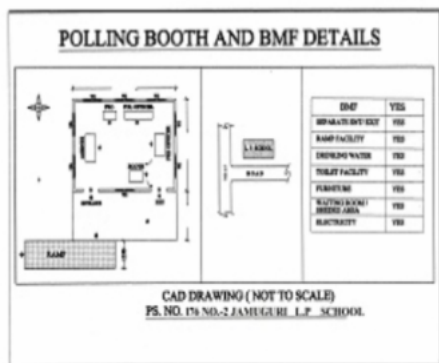

নিৰ্বাচক পঞ্জীয়ন বিষয়াৰ স্বাক্ষৰ

Nazri Naksha

Google Map View

Polling Station Building Front View

ভোটগ্ৰহন কেন্দ্ৰৰ সন্মুখৰ দৃশ্য

Cad View

Key MAP View

1 নাম : বাবতি চুতীয়া পিতাৰ নাম: বিশ্বনাথ চুতীয়া ঘৰ নং : 2 বয়স : 62 লিঙ্গ : পুৰুষ	DWM1687305 ফটো উপলব্ধ	2 নাম : নিৰদা চুতীয়া স্বামীৰ নাম: বাবতি চুতীয়া ঘৰ নং : 2 বয়স : 57 লিঙ্গ : মহিলা	DWM1687316 ফটো উপলব্ধ	3 নাম : জোনালী চুতীয়া স্বামীৰ নাম: জিতেন চুতীয়া ঘৰ নং : 2 বয়স : 41 লিঙ্গ : মহিলা	DWM1687349 ফটো উপলব্ধ
4 নাম : সুভাষ চুতীয়া পিতাৰ নাম: বাবতি চুতীয়া ঘৰ নং : 2 বয়স : 40 লিঙ্গ : পুৰুষ	DWM1687327 ফটো উপলব্ধ	5 নাম : লক্ষ্মীমনি চুতীয়া স্বামীৰ নাম: সুভাষ চুতীয়া ঘৰ নং : 2 বয়স : 38 লিঙ্গ : মহিলা	DWM1687338 ফটো উপলব্ধ	6 নাম : গীতা গুগৈ মাতৃৰ নাম: সুৰিমালা গুগৈ ঘৰ নং : 2 বয়স : 36 লিঙ্গ : মহিলা	DWM1692633 ফটো উপলব্ধ
7 নাম : সোনমাই গুগৈ চুতীয়া স্বামীৰ নাম: কুখেন্দ্র চুতীয়া ঘৰ নং : 2 বয়স : 31 লিঙ্গ : মহিলা	DWM1692542 ফটো উপলব্ধ	8 নাম : দুলাল ৰাজখোৱা পিতাৰ নাম: নিপেন ৰাজখোৱা ঘৰ নং : 8 বয়স : 34 লিঙ্গ : পুৰুষ	DWM1687361 ফটো উপলব্ধ	9 নাম : টুটুমনি গাঁহাই ৰাজখোৱা স্বামীৰ নাম: দুলাল ৰাজখোৱা ঘৰ নং : 8 বয়স : 32 লিঙ্গ : মহিলা	DWM0537993 ফটো উপলব্ধ
10 নাম : ধনপুৰ ৰাজখোৱা পিতাৰ নাম: কমলা ৰাজখোৱা ঘৰ নং : 6 বয়স : 67 লিঙ্গ : পুৰুষ	DWM1687372 ফটো উপলব্ধ	11 নাম : হেমকান্তী ৰাজখোৱা স্বামীৰ নাম: ধনপুৰ ৰাজখোৱা ঘৰ নং : 6 বয়স : 62 লিঙ্গ : মহিলা	DWM1687383 ফটো উপলব্ধ	12 নাম : মইনা ৰাজখোৱা পিতাৰ নাম: ধনপুৰ ৰাজখোৱা ঘৰ নং : 6 বয়স : 38 লিঙ্গ : পুৰুষ	DWM0425595 ফটো উপলব্ধ
13 নাম : জিতু ৰাজখোৱা পিতাৰ নাম: ধনপুৰ ৰাজখোৱা ঘৰ নং : 6 বয়স : 37 লিঙ্গ : পুৰুষ	DWM0425439 ফটো উপলব্ধ	14 নাম : মিনাক্ষী ৰাজখোৱা স্বামীৰ নাম: জিতু ৰাজখোৱা ঘৰ নং : 6 বয়স : 36 লিঙ্গ : মহিলা	DWM0425447 ফটো উপলব্ধ	15 নাম : মাম বৰুৱা স্বামীৰ নাম: বিপুল বৰুৱা ঘৰ নং : 06 বয়স : 35 লিঙ্গ : মহিলা	DWM1687350 ফটো উপলব্ধ
16 নাম : দীপামণি ৰাজখোৱা পিতাৰ নাম: ধনপুৰ ৰাজখোৱা ঘৰ নং : 6 বয়স : 24 লিঙ্গ : মহিলা	DWM0710913 ফটো উপলব্ধ	17 নাম : মাইনা ৰাজখোৱা স্বামীৰ নাম: মইনা ৰাজখোৱা ঘৰ নং : 6 বয়স : 22 লিঙ্গ : মহিলা	DWM3340296 ফটো উপলব্ধ	18 নাম : ধনীৰাম ৰাজখোৱা পিতাৰ নাম: টংকেশ্বৰ ৰাজখোৱা ঘৰ নং : 9 বয়স : 57 লিঙ্গ : পুৰুষ	DWM1687430 ফটো উপলব্ধ
19 নাম : শুবলা ৰাজখোৱা স্বামীৰ নাম: ধনীৰাম ৰাজখোৱা ঘৰ নং : 9 বয়স : 52 লিঙ্গ : মহিলা	DWM1687441 ফটো উপলব্ধ	20 নাম : বিন্দা ৰাজখোৱা স্বামীৰ নাম: নিপেন ৰাজখোৱা ঘৰ নং : 8 বয়স : 57 লিঙ্গ : মহিলা	DWM1687509 ফটো উপলব্ধ	21 নাম : নিপেন ৰাজখোৱা পিতাৰ নাম: নিমল ৰাজখোৱা ঘৰ নং : 8 বয়স : 49 লিঙ্গ : পুৰুষ	DWM1687496 ফটো উপলব্ধ
22 নাম : অনন্ত ৰাজখোৱা পিতাৰ নাম: নিমল ৰাজখোৱা ঘৰ নং : 9 বয়স : 41 লিঙ্গ : পুৰুষ	DWM1687532 ফটো উপলব্ধ	23 নাম : মামনি ৰাজখোৱা স্বামীৰ নাম: অনন্ত ৰাজখোৱা ঘৰ নং : 9 বয়স : 39 লিঙ্গ : মহিলা	DWM1687543 ফটো উপলব্ধ	24 নাম : পূৰ্ণিমাই বেজবৰুৱা স্বামীৰ নাম: হৰেন বেজবৰুৱা ঘৰ নং : 10 বয়স : 68 লিঙ্গ : মহিলা	DWM1687565 ফটো উপলব্ধ
25 নাম : গজেন বৰুৱা পিতাৰ নাম: হৰেন বৰুৱা ঘৰ নং : 10 বয়স : 33 লিঙ্গ : পুৰুষ	DWM1692326 ফটো উপলব্ধ	26 নাম : বলিন বৰুৱা পিতাৰ নাম: হৰেন বৰুৱা ঘৰ নং : 10 বয়স : 31 লিঙ্গ : পুৰুষ	DWM1692337 ফটো উপলব্ধ	27 নাম : কবিতা বৰুৱা স্বামীৰ নাম: গজেন বৰুৱা ঘৰ নং : 10 বয়স : 30 লিঙ্গ : মহিলা	DWM0323493 ফটো উপলব্ধ
28 নাম : ধনী দিহিঙ্গীয়া পিতাৰ নাম: প্ৰেমধৰ দিহিঙ্গীয়া ঘৰ নং : 11 বয়স : 62 লিঙ্গ : পুৰুষ	DWM1687598 ফটো উপলব্ধ	29 নাম : ভবানী দিহিঙ্গীয়া স্বামীৰ নাম: ধনী দিহিঙ্গীয়া ঘৰ নং : 11 বয়স : 57 লিঙ্গ : মহিলা	DWM1687601 ফটো উপলব্ধ	30 নাম : ত্ৰলোক্য দিহিঙ্গীয়া পিতাৰ নাম: ধনীৰাম দিহিঙ্গীয়া ঘৰ নং : 11 বয়স : 33 লিঙ্গ : পুৰুষ	DWM1692359 ফটো উপলব্ধ