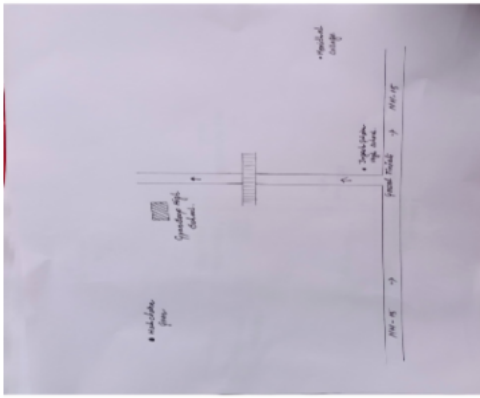

নিৰ্বাচক পঞ্জীয়ন বিষয়াৰ স্বাক্ষৰ

Nazri Naksha

Google Map View

Polling Station Building Front View

ভোটগ্ৰহন কেন্দ্ৰৰ সন্মুখৰ দৃশ্য

Cad View

Key MAP View

1 নাম : খগেন গগৈ পিতাৰ নাম: ভেলাই গগৈ ঘৰ নং : 1 বয়স : 77 লিঙ্গ : পুৰুষ	DWM1684566 ফটো উপলব্ধ	2 নাম : বঞ্জমনি গগৈ স্বামীৰ নাম: সদা গগৈ ঘৰ নং : 1 বয়স : 42 লিঙ্গ : মহিলা	DWM1684599 ফটো উপলব্ধ	3 নাম : সাবিত্ৰী চুতীয়া বড়া স্বামীৰ নাম: পাৰ্থপ্ৰতিম বৰুৱা ঘৰ নং : 2 বয়স : 32 লিঙ্গ : মহিলা	DWM0592451 ফটো উপলব্ধ
4 নাম : পাৰ্থপ্ৰতিম বৰা পিতাৰ নাম: জয়ন্ত বৰা ঘৰ নং : 2 বয়স : 28 লিঙ্গ : পুৰুষ	DWM0592261 ফটো উপলব্ধ	5 নাম : ভদ্র বৰুৱা পিতাৰ নাম: যোগে বৰুৱা ঘৰ নং : 3 বয়স : 82 লিঙ্গ : পুৰুষ	DWM1684668 ফটো উপলব্ধ	6 নাম : বগীতৰা বৰুৱা স্বামীৰ নাম: ভদ্র বৰুৱা ঘৰ নং : 3 বয়স : 77 লিঙ্গ : মহিলা	DWM1684679 ফটো উপলব্ধ
7 নাম : সদানন্দ গগৈ পিতাৰ নাম: খগেন গগৈ ঘৰ নং : 5 বয়স : 47 লিঙ্গ : পুৰুষ	DWM1684588 ফটো উপলব্ধ	8 নাম : ৰূপকান্তী চুতীয়া স্বামীৰ নাম: দেবেন চুতীয়া ঘৰ নং : 6 বয়স : 72 লিঙ্গ : মহিলা	DWM1684704 ফটো উপলব্ধ	9 নাম : মানীক চুতীয়া পিতাৰ নাম: ৰূপকান্তী চুতীয়া ঘৰ নং : 6 বয়স : 29 লিঙ্গ : পুৰুষ	DWM0477042 ফটো উপলব্ধ
10 নাম : চিনু বৰুৱা স্বামীৰ নাম: ৰুহিত বৰুৱা ঘৰ নং : 9 বয়স : 57 লিঙ্গ : মহিলা	DWM1684715 ফটো উপলব্ধ	11 নাম : জেসী হাজৰিকা স্বামীৰ নাম: উমেশ হাজৰিকা ঘৰ নং : 7 বয়স : 33 লিঙ্গ : মহিলা	DWM1684726 ফটো উপলব্ধ	12 নাম : পবিত্ৰ বৰুৱা মাতৃৰ নাম: চিনু বৰুৱা ঘৰ নং : 9 বয়স : 27 লিঙ্গ : পুৰুষ	DWM0442129 ফটো উপলব্ধ
13 নাম : বিতপন বৰুৱা পিতাৰ নাম: চিনু বৰুৱা ঘৰ নং : 9 বয়স : 27 লিঙ্গ : পুৰুষ	DWM0323303 ফটো উপলব্ধ	14 নাম : বৃন্দা বৰুৱা স্বামীৰ নাম: অশ্বেশ্বৰ বৰুৱা ঘৰ নং : 8 বয়স : 97 লিঙ্গ : মহিলা	DWM1684737 ফটো উপলব্ধ	15 নাম : ভীমকান্ত বৰুৱা পিতাৰ নাম: অশ্বেশ্বৰ বৰুৱা ঘৰ নং : 8 বয়স : 52 লিঙ্গ : পুৰুষ	DWM1684748 ফটো উপলব্ধ
16 নাম : ৰাজিৱ বৰুৱা পিতাৰ নাম: অশ্বেশ্বৰ বৰুৱা ঘৰ নং : 8 বয়স : 47 লিঙ্গ : পুৰুষ	DWM1684759 ফটো উপলব্ধ	17 নাম : ৰঞ্জিতা হাজৰিকা স্বামীৰ নাম: ৰাজীৱ বৰুৱা ঘৰ নং : 8 বয়স : 45 লিঙ্গ : মহিলা	DWM1684760 ফটো উপলব্ধ	18 নাম : তুম্পা বৰুৱা স্বামীৰ নাম: ভীমকান্ত বৰুৱা ঘৰ নং : 8 বয়স : 37 লিঙ্গ : মহিলা	DWM0454868 ফটো উপলব্ধ
19 নাম : কৰিশা দেৱী বৰুৱা পিতাৰ নাম: ৰাজীৱ বৰুৱা ঘৰ নং : 8 বয়স : 24 লিঙ্গ : মহিলা	DWM0750067 ফটো উপলব্ধ	20 নাম : কুলেশ্বৰ বৰুৱা পিতাৰ নাম: ভোগেশ্বৰ বৰুৱা ঘৰ নং : 10 বয়স : 60 লিঙ্গ : পুৰুষ	DWM1684782 ফটো উপলব্ধ	21 নাম : নয়ন্তী বৰুৱা স্বামীৰ নাম: কুলেশ্বৰ বৰুৱা ঘৰ নং : 10 বয়স : 55 লিঙ্গ : মহিলা	DWM1684793 ফটো উপলব্ধ
22 নাম : জিনটো বৰুৱা পিতাৰ নাম: কুলেশ্বৰ বৰুৱা ঘৰ নং : 10 বয়স : 34 লিঙ্গ : পুৰুষ	DWM1684806 ফটো উপলব্ধ	23 নাম : জিনামোনী বৰুৱা অন্যান্য: কুলেশ্বৰ বৰুৱা ঘৰ নং : 10 বয়স : 27 লিঙ্গ : মহিলা	DWM0477083 ফটো উপলব্ধ	24 নাম : সত্যনাথ চুতীয়া পিতাৰ নাম: সূৰ্য্য চুতীয়া ঘৰ নং : 11 বয়স : 60 লিঙ্গ : পুৰুষ	DWM1684817 ফটো উপলব্ধ
25 নাম : ধনদা চুতীয়া স্বামীৰ নাম: সত্যনাথ চুতীয়া ঘৰ নং : 11 বয়স : 55 লিঙ্গ : মহিলা	DWM1684828 ফটো উপলব্ধ	26 নাম : উমাকান্ত চুতীয়া পিতাৰ নাম: সত্যনাথ চুতীয়া ঘৰ নং : 11 বয়স : 42 লিঙ্গ : পুৰুষ	DWM1684839 ফটো উপলব্ধ	27 নাম : বন্দিতা চুতীয়া স্বামীৰ নাম: উমাকান্ত চুতীয়া ঘৰ নং : 11 বয়স : 33 লিঙ্গ : মহিলা	DWM1692155 ফটো উপলব্ধ
28 নাম : চাবিত্ৰী চুতীয়া পিতাৰ নাম: সত্য চুতীয়া ঘৰ নং : 11 বয়স : 32 লিঙ্গ : মহিলা	DWM2820726 ফটো উপলব্ধ	29 নাম : চিত্ৰাম চুতীয়া পিতাৰ নাম: সত্য চুতীয়া ঘৰ নং : 11 বয়স : 31 লিঙ্গ : পুৰুষ	DWM2820737 ফটো উপলব্ধ	30 নাম : ৰঞ্জমণি চুতীয়া স্বামীৰ নাম: চিতা ৰাম চুতীয়া ঘৰ নং : 11 বয়স : 27 লিঙ্গ : মহিলা	DWM0477034 ফটো উপলব্ধ