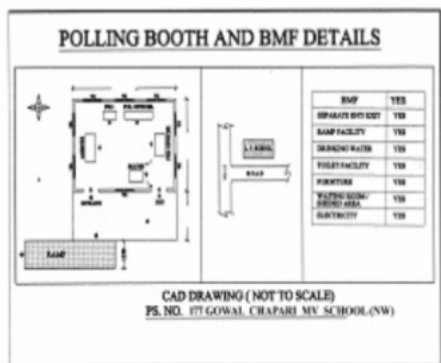

নিৰ্বাচক পঞ্জীয়ন বিষয়াৰ স্বাক্ষৰ

Nazri Naksha

Google Map View

Polling Station Building Front View

ভোটগ্ৰহন কেন্দ্ৰৰ সন্মুখৰ দৃশ্য

Cad View

Key MAP View

1 নাম : জীতেন গগৈ পিতাৰ নাম: চেনীৰাম গগৈ ঘৰ নং : ১ বয়স : 70 লিঙ্গ : পুৰুষ	DWM1694560 ফটো উপলব্ধ	2 নাম : জয়ামাই গগৈ স্বামীৰ নাম: জীতেন গগৈ ঘৰ নং : ১ বয়স : 65 লিঙ্গ : মহিলা	DWM1694571 ফটো উপলব্ধ	3 নাম : বিদ্যাধৰ গগৈ পিতাৰ নাম: জীতেন গগৈ ঘৰ নং : ১ বয়স : 40 লিঙ্গ : পুৰুষ	DWM1694582 ফটো উপলব্ধ
4 নাম : বুদ্ধদেৱ গগৈ পিতাৰ নাম: জীতেন গগৈ ঘৰ নং : ১ বয়স : 29 লিঙ্গ : পুৰুষ	DWM0260869 ফটো উপলব্ধ	5 নাম : তিলক গগৈ পিতাৰ নাম: তুখেশ্বৰ গগৈ ঘৰ নং : ২ বয়স : 75 লিঙ্গ : পুৰুষ	DWM1694617 ফটো উপলব্ধ	6 নাম : নিকুঞ্জ গগৈ স্বামীৰ নাম: তিলক গগৈ ঘৰ নং : ২ বয়স : 70 লিঙ্গ : মহিলা	DWM1694628 ফটো উপলব্ধ
7 নাম : লেখন গগৈ পিতাৰ নাম: তিলক গগৈ ঘৰ নং : ২ বয়স : 50 লিঙ্গ : পুৰুষ	DWM1694684 ফটো উপলব্ধ	8 নাম : কুইন গগৈ স্বামীৰ নাম: লেখন গগৈ ঘৰ নং : ২ বয়স : 34 লিঙ্গ : মহিলা	DWM2821912 ফটো উপলব্ধ	9 নাম : আনন্দ ভৰালী পিতাৰ নাম: মিঠাৰাম ভৰালী ঘৰ নং : ৩ বয়স : 75 লিঙ্গ : পুৰুষ	DWM1694719 ফটো উপলব্ধ
10 নাম : নিৰমা ভৰালী স্বামীৰ নাম: আনন্দ ভৰালী ঘৰ নং : ৩ বয়স : 70 লিঙ্গ : মহিলা	DWM1694720 ফটো উপলব্ধ	# 11 নাম : মণিকুণ্ডল ভৰালী পিতাৰ নাম: আনন্দ ভৰালী ঘৰ নং : 3 বয়স : 41 লিঙ্গ : পুৰুষ	DWM1694731 ফটো উপলব্ধ	# 12 নাম : নিহাৰিকা চুতীয়া ভৰালী স্বামীৰ নাম: মনিকুন্দল ভৰালী ঘৰ নং : 3 বয়স : 32 লিঙ্গ : মহিলা	DWM0117176 ফটো উপলব্ধ
13 নাম : পূণ্যজ্যোতি ভৰালী স্বামীৰ নাম: বিনন্দ ভৰালী ঘৰ নং : ৫ বয়স : 55 লিঙ্গ : মহিলা	DWM1694753 ফটো উপলব্ধ	14 নাম : জ্যোৎস্না ভৰালী পিতাৰ নাম: বন্টু গগৈ ঘৰ নং : ৫ বয়স : 33 লিঙ্গ : মহিলা	DWM1694764 ফটো উপলব্ধ	15 নাম : বিশ্বজিত ভৰালী মাতৃৰ নাম: পূণ্যজ্যোতি ভৰালী ঘৰ নং : ৫ বয়স : 30 লিঙ্গ : পুৰুষ	DWM1696817 ফটো উপলব্ধ
16 নাম : কৰবী গগৈ ভৰালী স্বামীৰ নাম: বিশ্বজিত ভৰালী ঘৰ নং : ৫ বয়স : 23 লিঙ্গ : মহিলা	DWM3340676 ফটো উপলব্ধ	17 নাম : প্ৰফুল্ল বৰগোঁহাই পিতাৰ নাম: গোলাপ বৰগোঁহাই ঘৰ নং : ৮ বয়স : 75 লিঙ্গ : পুৰুষ	DWM1694800 ফটো উপলব্ধ	18 নাম : নবনিতা বৰগোঁহাই স্বামীৰ নাম: প্ৰফুল্ল বৰগোঁহাই ঘৰ নং : ৮ বয়স : 70 লিঙ্গ : মহিলা	DWM1694811 ফটো উপলব্ধ
19 নাম : বুলেন বৰগোঁহাই পিতাৰ নাম: প্ৰফুল্ল বৰগোঁহাই ঘৰ নং : ৮ বয়স : 42 লিঙ্গ : পুৰুষ	DWM1694822 ফটো উপলব্ধ	20 নাম : মমী বৰগোঁহাই পিতাৰ নাম: প্ৰফুল্ল বৰগোঁহাই ঘৰ নং : ৮ বয়স : 40 লিঙ্গ : মহিলা	DWM1694833 ফটো উপলব্ধ	21 নাম : দেৱযানী বৰগোঁহাই স্বামীৰ নাম: বুলেন বৰগোঁহাই ঘৰ নং : ৮ বয়স : 34 লিঙ্গ : মহিলা	DWM0455097 ফটো উপলব্ধ
22 নাম : বিশ্বজিত বৰগোঁহাই পিতাৰ নাম: প্ৰফুল্ল বৰগোঁহাই ঘৰ নং : ৮ বয়স : 31 লিঙ্গ : পুৰুষ	DWM2821854 ফটো উপলব্ধ	23 নাম : দেব বৰগোঁহাই পিতাৰ নাম: গোলাপ বৰগোঁহাই ঘৰ নং : ৯ বয়স : 60 লিঙ্গ : পুৰুষ	DWM1694855 ফটো উপলব্ধ	24 নাম : সোভদ্রা বৰগোঁহাই স্বামীৰ নাম: দেব বৰগোঁহাই ঘৰ নং : ৯ বয়স : 55 লিঙ্গ : মহিলা	DWM1694866 ফটো উপলব্ধ
25 নাম : উতপল বৰগোঁহাই পিতাৰ নাম: দেৱ বৰগোঁহাই ঘৰ নং : ০৯ বয়স : 24 লিঙ্গ : পুৰুষ	DWM2892768 ফটো উপলব্ধ	26 নাম : যতীন বৰগোঁহাই পিতাৰ নাম: গোলাপ বৰগোঁহাই ঘৰ নং : ১০ বয়স : 70 লিঙ্গ : পুৰুষ	DWM1694877 ফটো উপলব্ধ	27 নাম : মিন বৰগোঁহাই স্বামীৰ নাম: যতীন বৰগোঁহাই ঘৰ নং : ১০ বয়স : 65 লিঙ্গ : মহিলা	DWM1694888 ফটো উপলব্ধ
28 নাম : কোশল বৰগোঁহাই পিতাৰ নাম: যতীন বৰগোঁহাই ঘৰ নং : ১০ বয়স : 27 লিঙ্গ : পুৰুষ	DWM0324913 ফটো উপলব্ধ	29 নাম : অনন্ত বৰগোঁহাই পিতাৰ নাম: কুলামনি বৰগোঁহাই ঘৰ নং : ১১ বয়স : 55 লিঙ্গ : পুৰুষ	DWM1694902 ফটো উপলব্ধ	30 নাম : ৰঞ্জ বৰগোঁহাই স্বামীৰ নাম: অনন্ত বৰগোঁহাই ঘৰ নং : ১১ বয়স : 50 লিঙ্গ : মহিলা	DWM1694913 ফটো উপলব্ধ