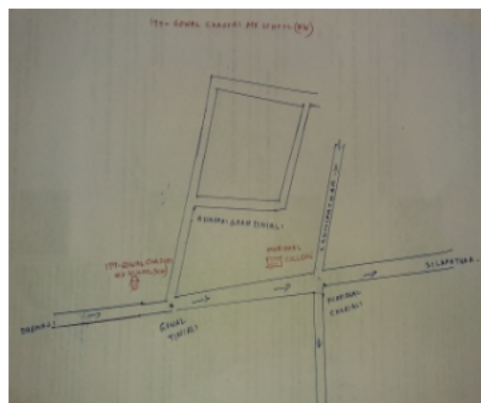

নিৰ্বাচক পঞ্জীয়ন বিষয়াৰ স্বাক্ষৰ

Nazri Naksha

Google Map View

Polling Station Building Front View

ভোটগ্ৰহন কেন্দ্ৰৰ সন্মুখৰ দৃশ্য

Cad View

Key MAP View

1 নাম : জীতেন গগৈ পিতাৰ নাম: চেনীৰাম গগৈ ঘৰ নং : ১ বয়স : 70 লিঙ্গ : পুৰুষ	DWM1694560 ফটো উপলব্ধ	2 নাম : জয়ামাই গগৈ স্বামীৰ নাম: জীতেন গগৈ ঘৰ নং : ১ বয়স : 65 লিঙ্গ : মহিলা	DWM1694571 ফটো উপলব্ধ	3 নাম : বিদ্যাধৰ গগৈ পিতাৰ নাম: জীতেন গগৈ ঘৰ নং : ১ বয়স : 40 লিঙ্গ : পুৰুষ	DWM1694582 ফটো উপলব্ধ
4 নাম : বুদ্ধদেৱ গগৈ পিতাৰ নাম: জীতেন গগৈ ঘৰ নং : ১ বয়স : 29 লিঙ্গ : পুৰুষ	DWM0260869 ফটো উপলব্ধ	5 নাম : তিলক গগৈ পিতাৰ নাম: তুখেশ্বৰ গগৈ ঘৰ নং : ২ বয়স : 75 লিঙ্গ : পুৰুষ	DWM1694617 ফটো উপলব্ধ	6 নাম : নিকুঞ্জ গগৈ স্বামীৰ নাম: তিলক গগৈ ঘৰ নং : ২ বয়স : 70 লিঙ্গ : মহিলা	DWM1694628 ফটো উপলব্ধ
7 নাম : লেখন গগৈ পিতাৰ নাম: তিলক গগৈ ঘৰ নং : ২ বয়স : 50 লিঙ্গ : পুৰুষ	DWM1694684 ফটো উপলব্ধ	8 নাম : কুইন গগৈ স্বামীৰ নাম: লেখন গগৈ ঘৰ নং : ২ বয়স : 34 লিঙ্গ : মহিলা	DWM2821912 ফটো উপলব্ধ	9 নাম : আনন্দ ভৰালী পিতাৰ নাম: মিঠাৰাম ভৰালী ঘৰ নং : ৩ বয়স : 75 লিঙ্গ : পুৰুষ	DWM1694719 ফটো উপলব্ধ
10 নাম : নিৰমা ভৰালী স্বামীৰ নাম: আনন্দ ভৰালী ঘৰ নং : ৩ বয়স : 70 লিঙ্গ : মহিলা	DWM1694720 ফটো উপলব্ধ	# 11 নাম : মণিকুণ্ডল ভৰালী পিতাৰ নাম: আনন্দ ভৰালী ঘৰ নং : 3 বয়স : 41 লিঙ্গ : পুৰুষ	DWM1694731 ফটো উপলব্ধ	# 12 নাম : নিহাৰিকা চুতীয়া ভৰালী স্বামীৰ নাম: মনিকুন্দল ভৰালী ঘৰ নং : 3 বয়স : 32 লিঙ্গ : মহিলা	DWM0117176 ফটো উপলব্ধ
13 নাম : পূণ্যজ্যোতি ভৰালী স্বামীৰ নাম: বিনন্দ ভৰালী ঘৰ নং : ৫ বয়স : 55 লিঙ্গ : মহিলা	DWM1694753 ফটো উপলব্ধ	14 নাম : জ্যোৎস্না ভৰালী পিতাৰ নাম: বন্টু গগৈ ঘৰ নং : ৫ বয়স : 33 লিঙ্গ : মহিলা	DWM1694764 ফটো উপলব্ধ	15 নাম : বিশ্বজিত ভৰালী মাতৃৰ নাম: পূণ্যজ্যোতি ভৰালী ঘৰ নং : ৫ বয়স : 30 লিঙ্গ : পুৰুষ	DWM1696817 ফটো উপলব্ধ
16 নাম : কৰবী গগৈ ভৰালী স্বামীৰ নাম: বিশ্বজিত ভৰালী ঘৰ নং : ৫ বয়স : 23 লিঙ্গ : মহিলা	DWM3340676 ফটো উপলব্ধ	17 নাম : প্ৰফুল্ল বৰগোঁহাই পিতাৰ নাম: গোলাপ বৰগোঁহাই ঘৰ নং : ৮ বয়স : 75 লিঙ্গ : পুৰুষ	DWM1694800 ফটো উপলব্ধ	18 নাম : নবনিতা বৰগোঁহাই স্বামীৰ নাম: প্ৰফুল্ল বৰগোঁহাই ঘৰ নং : ৮ বয়স : 70 লিঙ্গ : মহিলা	DWM1694811 ফটো উপলব্ধ
19 নাম : বুলেন বৰগোঁহাই পিতাৰ নাম: প্ৰফুল্ল বৰগোঁহাই ঘৰ নং : ৮ বয়স : 42 লিঙ্গ : পুৰুষ	DWM1694822 ফটো উপলব্ধ	20 নাম : মমী বৰগোঁহাই পিতাৰ নাম: প্ৰফুল্ল বৰগোঁহাই ঘৰ নং : ৮ বয়স : 40 লিঙ্গ : মহিলা	DWM1694833 ফটো উপলব্ধ	21 নাম : দেৱযানী বৰগোঁহাই স্বামীৰ নাম: বুলেন বৰগোঁহাই ঘৰ নং : ৮ বয়স : 34 লিঙ্গ : মহিলা	DWM0455097 ফটো উপলব্ধ
22 নাম : বিশ্বজিত বৰগোঁহাই পিতাৰ নাম: প্ৰফুল্ল বৰগোঁহাই ঘৰ নং : ৮ বয়স : 31 লিঙ্গ : পুৰুষ	DWM2821854 ফটো উপলব্ধ	23 নাম : দেব বৰগোঁহাই পিতাৰ নাম: গোলাপ বৰগোঁহাই ঘৰ নং : ৯ বয়স : 60 লিঙ্গ : পুৰুষ	DWM1694855 ফটো উপলব্ধ	24 নাম : সোভদ্রা বৰগোঁহাই স্বামীৰ নাম: দেব বৰগোঁহাই ঘৰ নং : ৯ বয়স : 55 লিঙ্গ : মহিলা	DWM1694866 ফটো উপলব্ধ
25 নাম : উতপল বৰগোঁহাই পিতাৰ নাম: দেৱ বৰগোঁহাই ঘৰ নং : ০৯ বয়স : 24 লিঙ্গ : পুৰুষ	DWM2892768 ফটো উপলব্ধ	26 নাম : যতীন বৰগোঁহাই পিতাৰ নাম: গোলাপ বৰগোঁহাই ঘৰ নং : ১০ বয়স : 70 লিঙ্গ : পুৰুষ	DWM1694877 ফটো উপলব্ধ	27 নাম : মিন বৰগোঁহাই স্বামীৰ নাম: যতীন বৰগোঁহাই ঘৰ নং : ১০ বয়স : 65 লিঙ্গ : মহিলা	DWM1694888 ফটো উপলব্ধ
28 নাম : কোশল বৰগোঁহাই পিতাৰ নাম: যতীন বৰগোঁহাই ঘৰ নং : ১০ বয়স : 27 লিঙ্গ : পুৰুষ	DWM0324913 ফটো উপলব্ধ	29 নাম : অনন্ত বৰগোঁহাই পিতাৰ নাম: কুলামনি বৰগোঁহাই ঘৰ নং : ১১ বয়স : 55 লিঙ্গ : পুৰুষ	DWM1694902 ফটো উপলব্ধ	30 নাম : ৰঞ্জ বৰগোঁহাই স্বামীৰ নাম: অনন্ত বৰগোঁহাই ঘৰ নং : ১১ বয়স : 50 লিঙ্গ : মহিলা	DWM1694913 ফটো উপলব্ধ