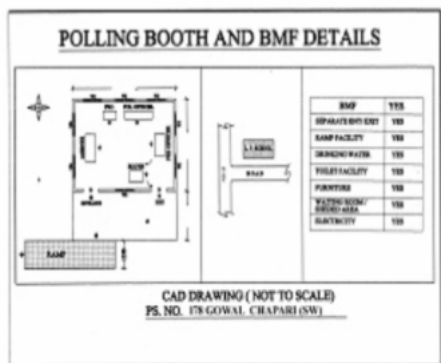

নিৰ্বাচক পঞ্জীয়ন বিষয়াৰ স্বাক্ষৰ

Nazri Naksha

Google Map View

Polling Station Building Front View

ভোটগ্ৰহন কেন্দ্ৰৰ সন্মুখৰ দৃশ্য

Cad View

Key MAP View

1 নাম : বীতা চুতীয়া স্বামীৰ নাম: ক্ষীৰোদ চুতীয়া ঘৰ নং : 1 বয়স : 46 লিঙ্গ : মহিলা	DWM1704570 ফটো উপলব্ধ	2 নাম : দীপজ্যোতি চুতীয়া মাতৃৰ নাম: বীতা চুতীয়া ঘৰ নং : 1 বয়স : 21 লিঙ্গ : পুৰুষ	OAP0171538 ফটো উপলব্ধ	3 নাম : পদমী গগৈ স্বামীৰ নাম: পুনেশ্বৰ গগৈ ঘৰ নং : 2 বয়স : 48 লিঙ্গ : মহিলা	DWM1704592 ফটো উপলব্ধ
4 নাম : অৰুপ জ্যোতি গগৈ পিতাৰ নাম: পুনেশ্বৰ গগৈ ঘৰ নং : 2 বয়স : 31 লিঙ্গ : পুৰুষ	DWM2822040 ফটো উপলব্ধ	5 নাম : বশিা সেনাপতি গগৈ স্বামীৰ নাম: অৰুপ জ্যোতি গগৈ ঘৰ নং : 2 বয়স : 26 লিঙ্গ : মহিলা	DWM2931137 ফটো উপলব্ধ	6 নাম : প্ৰভাত গগৈ পিতাৰ নাম: ডম্বৰু গগৈ ঘৰ নং : 9 বয়স : 60 লিঙ্গ : পুৰুষ	DWM1704605 ফটো উপলব্ধ
7 নাম : লিলি গগৈ স্বামীৰ নাম: প্ৰভাত গগৈ ঘৰ নং : 9 বয়স : 55 লিঙ্গ : মহিলা	DWM1704616 ফটো উপলব্ধ	8 নাম : ডিম্পল গগৈ পিতাৰ নাম: প্ৰভাত গগৈ ঘৰ নং : 9 বয়স : 27 লিঙ্গ : পুৰুষ	DWM0327130 ফটো উপলব্ধ	9 নাম : সঞ্জিতা বৰুৱা গগৈ স্বামীৰ নাম: ডিম্পল গগৈ ঘৰ নং : 9 বয়স : 24 লিঙ্গ : মহিলা	DWM2893345 ফটো উপলব্ধ
10 নাম : দীন গগৈ পিতাৰ নাম: ঘন গগৈ ঘৰ নং : 8 বয়স : 65 লিঙ্গ : পুৰুষ	DWM1704627 ফটো উপলব্ধ	11 নাম : প্ৰভাবতী গগৈ স্বামীৰ নাম: দীন গগৈ গগৈ ঘৰ নং : 8 বয়স : 60 লিঙ্গ : মহিলা	DWM1704638 ফটো উপলব্ধ	12 নাম : ৰিবন গগৈ পিতাৰ নাম: দ্ৰৌন গগৈ ঘৰ নং : 8 বয়স : 37 লিঙ্গ : পুৰুষ	DWM1704649 ফটো উপলব্ধ
13 নাম : মামু চুতীয়া গগৈ স্বামীৰ নাম: ৰিবন গগৈ ঘৰ নং : 8 বয়স : 30 লিঙ্গ : মহিলা	DWM0434985 ফটো উপলব্ধ	14 নাম : নিৰেন গগৈ পিতাৰ নাম: দ্ৰৌণিকান্ত গগৈ ঘৰ নং : 8 বয়স : 28 লিঙ্গ : পুৰুষ	DWM0146936 ফটো উপলব্ধ	15 নাম : হিৰণ্য গগৈ পিতাৰ নাম: দ্ৰৌণিকান্ত গগৈ ঘৰ নং : 8 বয়স : 27 লিঙ্গ : পুৰুষ	DWM0326355 ফটো উপলব্ধ
16 নাম : বৰষা সন্দি কৈ স্বামীৰ নাম: নিৰেণ গগৈ ঘৰ নং : 4 বয়স : 22 লিঙ্গ : মহিলা	OAP0012245 ফটো উপলব্ধ	17 নাম : লক্ষী গগৈ পিতাৰ নাম: লাভেশ্বৰ গগৈ ঘৰ নং : 5 বয়স : 70 লিঙ্গ : পুৰুষ	DWM1704650 ফটো উপলব্ধ	18 নাম : ৰহিলা গগৈ স্বামীৰ নাম: লক্ষী গগৈ ঘৰ নং : 5 বয়স : 65 লিঙ্গ : মহিলা	DWM1704661 ফটো উপলব্ধ
19 নাম : নিপেন গগৈ পিতাৰ নাম: লক্ষী গগৈ ঘৰ নং : 5 বয়স : 42 লিঙ্গ : পুৰুষ	DWM1704683 ফটো উপলব্ধ	20 নাম : ধৰ্মেশ্বৰ গগৈ পিতাৰ নাম: লক্ষী গগৈ ঘৰ নং : 5 বয়স : 40 লিঙ্গ : পুৰুষ	DWM2821956 ফটো উপলব্ধ	21 নাম : মিতালী চাংমাই স্বামীৰ নাম: ধৰ্মেশ্বৰ গগৈ ঘৰ নং : 5 বয়স : 38 লিঙ্গ : মহিলা	DWM2821934 ফটো উপলব্ধ
22 নাম : সিতা শইকীয়া গগৈ স্বামীৰ নাম: নিপেন গগৈ ঘৰ নং : 5 বয়স : 35 লিঙ্গ : মহিলা	DWM0291963 ফটো উপলব্ধ	23 নাম : প্ৰেমেশ্বৰ বৰুৱা পিতাৰ নাম: তিতেশ্বৰ বৰুৱা ঘৰ নং : 6 বয়স : 68 লিঙ্গ : পুৰুষ	DWM1704694 ফটো উপলব্ধ	24 নাম : পুহিতা বৰুৱা স্বামীৰ নাম: প্ৰেমেশ্বৰ বৰুৱা ঘৰ নং : 6 বয়স : 65 লিঙ্গ : মহিলা	DWM1704707 ফটো উপলব্ধ
25 নাম : সুভাশ বৰুৱা পিতাৰ নাম: প্ৰেমেশ্বৰ বৰুৱা ঘৰ নং : 6 বয়স : 38 লিঙ্গ : পুৰুষ	DWM1704729 ফটো উপলব্ধ	26 নাম : মঞ্জিত বৰুৱা পিতাৰ নাম: প্ৰেমেশ্বৰ বৰুৱা ঘৰ নং : 6 বয়স : 36 লিঙ্গ : পুৰুষ	DWM1704730 ফটো উপলব্ধ	27 নাম : পূৰ্ণিমা চুতীয়া বৰুৱা স্বামীৰ নাম: সুভাশ বৰুৱা ঘৰ নং : 6 বয়স : 35 লিঙ্গ : মহিলা	DWM2822006 ফটো উপলব্ধ
28 নাম : ৰশিা গগৈ বৰুৱা পিতাৰ নাম: তিলক বৰুৱা ঘৰ নং : 6 বয়স : 31 লিঙ্গ : মহিলা	DWM0224246 ফটো উপলব্ধ	29 নাম : ভৃগু বৰুৱা পিতাৰ নাম: পাবিত্ৰ বৰুৱা ঘৰ নং : 6 বয়স : 25 লিঙ্গ : পুৰুষ	DWM0594374 ফটো উপলব্ধ	30 নাম : ইন্দিৰা ছেতিয়া বৰুৱা স্বামীৰ নাম: মঞ্জীত বৰুৱা ঘৰ নং : 6 খ বয়স : 25 লিঙ্গ : মহিলা	DWM2930980 ফটো উপলব্ধ