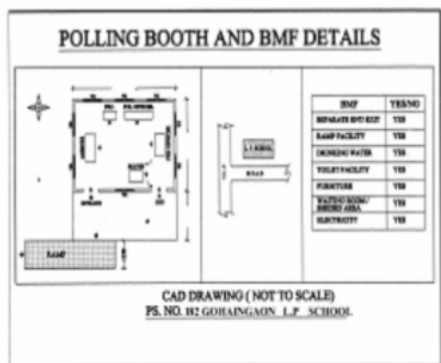

নিৰ্বাচক পঞ্জীয়ন বিষয়াৰ স্বাক্ষৰ

Nazri Naksha

Google Map View

Polling Station Building Front View

ভোটগ্ৰহন কেন্দ্ৰৰ সন্মুখৰ দৃশ্য

Cad View

Key MAP View

1 নাম : প্রহ্লাদ বৰগোহাঁই পিতাৰ নাম: গমেশ্বৰ বৰগোহাঁই ঘৰ নং : ১ বয়স : 71 লিঙ্গ : পুৰুষ	DWM1744565 ফটো উপলব্ধ	2 নাম : যমুনা গোহাঁই স্বামীৰ নাম: প্রহ্লাদ গোহাঁই ঘৰ নং : ১ বয়স : 68 লিঙ্গ : মহিলা	DWM1744576 ফটো উপলব্ধ	3 নাম : তৰুন গোহাঁই পিতাৰ নাম: প্রহ্লাদ গোহাঁই ঘৰ নং : ১ বয়স : 40 লিঙ্গ : পুৰুষ	DWM1744598 ফটো উপলব্ধ
4 নাম : কৃষ্ণা বৰগোহাঁই স্বামীৰ নাম: তৰুন বৰগোহাঁই ঘৰ নং : ১ বয়স : 33 লিঙ্গ : মহিলা	DWM1744612 ফটো উপলব্ধ	5 নাম : ডিম্বেশ্বৰ বৰগোহাঁই পিতাৰ নাম: গমেশ্বৰ বৰগোহাঁই ঘৰ নং : ২ বয়স : 65 লিঙ্গ : পুৰুষ	DWM1744634 ফটো উপলব্ধ	6 নাম : ভোগেশ্বৰী বৰগোহাঁই স্বামীৰ নাম: ডিম্বেশ্বৰ বৰগোহাঁই ঘৰ নং : ২ বয়স : 63 লিঙ্গ : মহিলা	DWM1744645 ফটো উপলব্ধ
7 নাম : বিপুল বৰগোহাঁই পিতাৰ নাম: ডিম্বেশ্বৰ বৰগোহাঁই ঘৰ নং : ২ বয়স : 44 লিঙ্গ : পুৰুষ	DWM1744656 ফটো উপলব্ধ	8 নাম : শুভলতা বৰগোহাঁই স্বামীৰ নাম: বিপুল বৰগোহাঁই ঘৰ নং : ২ বয়স : 39 লিঙ্গ : মহিলা	DWM1744623 ফটো উপলব্ধ	9 নাম : প্রদীপ বৰগোহাঁই পিতাৰ নাম: গুণকান্ত গোহাঁই ঘৰ নং : ৪ বয়স : 51 লিঙ্গ : পুৰুষ	DWM1744690 ফটো উপলব্ধ
10 নাম : মালবিকা গোহাঁই স্বামীৰ নাম: প্রদীপ গোহাঁই ঘৰ নং : ৪ বয়স : 43 লিঙ্গ : মহিলা	DWM1744725 ফটো উপলব্ধ	11 নাম : ৰিপুঞ্জয় বৰগোহাঁই পিতাৰ নাম: প্রদীপ বৰগোহাঁই ঘৰ নং : ৪ বয়স : 23 লিঙ্গ : পুৰুষ	DWM3263019 ফটো উপলব্ধ	12 নাম : চন্দন বৰগোহাঁই পিতাৰ নাম: প্রদীপ বৰগোহাঁই ঘৰ নং : ৪ বয়স : 20 লিঙ্গ : পুৰুষ	OAP0149492 ফটো উপলব্ধ
13 নাম : মিঠাৰাম গোহাঁই পিতাৰ নাম: গমেশ্বৰ গোহাঁই ঘৰ নং : ৫ বয়স : 86 লিঙ্গ : পুৰুষ	DWM1744736 ফটো উপলব্ধ	14 নাম : দিনেশ্বৰী গোহাঁই স্বামীৰ নাম: মিঠাৰাম গোহাঁই ঘৰ নং : ৫ বয়স : 70 লিঙ্গ : মহিলা	DWM1744747 ফটো উপলব্ধ	15 নাম : নৰেন গোহাঁই পিতাৰ নাম: মিঠাৰাম গোহাঁই ঘৰ নং : ৫ বয়স : 50 লিঙ্গ : পুৰুষ	DWM1744758 ফটো উপলব্ধ
# 16 নাম : সুৰেন বৰগোহাঁই পিতাৰ নাম: মিঠাৰাম বৰগোহাঁই ঘৰ নং : ৭ বয়স : 45 লিঙ্গ : পুৰুষ	DWM1744769 ফটো উপলব্ধ	17 নাম : বিনা বৰগোহাঁই স্বামীৰ নাম: নৰেন বৰগোহাঁই ঘৰ নং : ৫ বয়স : 38 লিঙ্গ : মহিলা	DWM1744770 ফটো উপলব্ধ	18 নাম : ঘন বৰগোহাঁই পিতাৰ নাম: টেপুৰাম গোহাঁই ঘৰ নং : ৬ বয়স : 55 লিঙ্গ : পুৰুষ	DWM1744781 ফটো উপলব্ধ
19 নাম : দিপালী বৰগোহাঁই স্বামীৰ নাম: ঘনকান্ত বৰগোহাঁই ঘৰ নং : ৬ বয়স : 51 লিঙ্গ : মহিলা	DWM1744792 ফটো উপলব্ধ	20 নাম : মানৱ জ্যোতি বৰগোহাঁই পিতাৰ নাম: ঘন বৰগোহাঁই ঘৰ নং : ৬ বয়স : 27 লিঙ্গ : পুৰুষ	DWM0321570 ফটো উপলব্ধ	21 নাম : দিবাকৰ গোহাঁই পিতাৰ নাম: গুনাভী গোহাঁই ঘৰ নং : ৮ বয়স : 54 লিঙ্গ : পুৰুষ	DWM1744849 ফটো উপলব্ধ
22 নাম : বিলাতী গোহাঁই স্বামীৰ নাম: দিবাকৰ গোহাঁই ঘৰ নং : ৮ বয়স : 53 লিঙ্গ : মহিলা	DWM1744850 ফটো উপলব্ধ	23 নাম : কৰবী বৰগোহাঁই পিতাৰ নাম: দিবাকৰ বৰগোহাঁই ঘৰ নং : ৮ বয়স : 27 লিঙ্গ : মহিলা	DWM0320382 ফটো উপলব্ধ	24 নাম : পক্ষীতি বৰগোহাঁই স্বামীৰ নাম: ভোগেশ্বৰ বৰগোহাঁই ঘৰ নং : ৯ বয়স : 80 লিঙ্গ : মহিলা	DWM1744883 ফটো উপলব্ধ
25 নাম : ধৰনী ধৰ বৰ গোহাঁই পিতাৰ নাম: ভোগেশ্বৰ বৰ গোহাঁই ঘৰ নং : ৯ বয়স : 50 লিঙ্গ : পুৰুষ	DWM0223149 ফটো উপলব্ধ	26 নাম : ধনদা গগৈ গোহাঁই স্বামীৰ নাম: গোবিন্দ গোহাঁই ঘৰ নং : ৯ বয়স : 49 লিঙ্গ : মহিলা	DWM0223156 ফটো উপলব্ধ	# 27 নাম : ধনদা বৰগোহাঁই পিতাৰ নাম: ভোগেশ্বৰ বৰগোহাঁই ঘৰ নং : ৯ বয়স : 46 লিঙ্গ : মহিলা	DWM1744929 ফটো উপলব্ধ
28 নাম : পক্ষী গগৈ বৰ গোহাঁই স্বামীৰ নাম: ধৰনী ধৰ বৰ গোহাঁই ঘৰ নং : ৯ বয়স : 43 লিঙ্গ : মহিলা	DWM0223206 ফটো উপলব্ধ	# 29 নাম : মানৱ জ্যোতি গগৈ মাতৃৰ নাম: ধনদা গগৈ ঘৰ নং : ৯ বয়স : 30 লিঙ্গ : পুৰুষ	DWM0224626 ফটো উপলব্ধ	30 নাম : জয়তৰা বুঢ়াগোহাঁই স্বামীৰ নাম: সুভীষ বুঢ়াগোহাঁই ঘৰ নং : ১০ বয়স : 54 লিঙ্গ : মহিলা	DWM1744930 ফটো উপলব্ধ