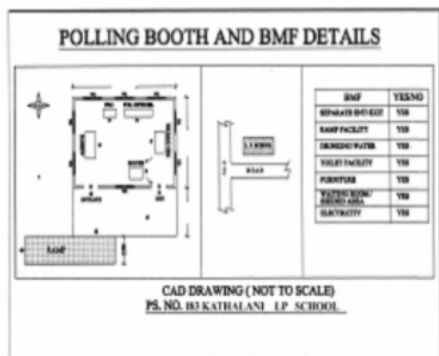

নিৰ্বাচক পঞ্জীয়ন বিষয়াৰ স্বাক্ষৰ

Nazri Naksha

Google Map View

Polling Station Building Front View

ভোটগ্ৰহন কেন্দ্ৰৰ সন্মুখৰ দৃশ্য

Cad View

Key MAP View

| | | | | | |
|---|--------------------------|---|--------------------------|---|--------------------------|
| 1 নাম : পৰবী গৌঁহাই স্বামীৰ নাম: থানুৰাম গৌঁহাই ঘৰ নং : 1 বয়স : 58 লিঙ্গ : মহিলা | DWM1754570 ফটো উপলব্ধ | 2 নাম : শৰত গৌঁহাই পিতাৰ নাম: থানুৰাম গৌঁহাই ঘৰ নং : 1 বয়স : 40 লিঙ্গ : পুৰুষ | DWM1754581 ফটো উপলব্ধ | 3 নাম : দেৰজিত বুঢ়াগোঁহাই পিতাৰ নাম: থানুৰাম বুঢ়াগোঁহাই ঘৰ নং : 1 বয়স : 38 লিঙ্গ : পুৰুষ | DWM1754592 ফটো উপলব্ধ |
| 4 নাম : অপূৰ্ব বৰগোহায়েন পিতাৰ নাম: থানুৰাম বৰগোহায়েন ঘৰ নং : 1 বয়স : 32 লিঙ্গ : পুৰুষ | DWM1762943 ফটো উপলব্ধ | 5 নাম : বৰিতা বৰুৱা গৌঁহাই স্বামীৰ নাম: শৰত গৌঁহাই ঘৰ নং : 1 বয়স : 31 লিঙ্গ : মহিলা | DWM0260356 ফটো উপলব্ধ | 6 নাম : মৌচুমী বৰুৱা স্বামীৰ নাম: দেৰজিত বুঢ়াগোঁহাই ঘৰ নং : 01 বয়স : 24 লিঙ্গ : মহিলা | OAP0069013 ফটো উপলব্ধ |
| 7 নাম : হেমলতা গগৈ স্বামীৰ নাম: লক্ষেশ্বৰ গগৈ ঘৰ নং : 2 বয়স : 70 লিঙ্গ : মহিলা | DWM1754605 ফটো উপলব্ধ | 8 নাম : হীৰালাল গগৈ পিতাৰ নাম: লক্ষেশ্বৰ গগৈ ঘৰ নং : 2 বয়স : 50 লিঙ্গ : পুৰুষ | DWM1754616 ফটো উপলব্ধ | 9 নাম : দীপাঞ্জলি গগৈ স্বামীৰ নাম: হীৰালাল গগৈ ঘৰ নং : 2 বয়স : 42 লিঙ্গ : মহিলা | DWM1754627 ফটো উপলব্ধ |
| 10 নাম : বিজিত গগৈ পিতাৰ নাম: লক্ষেশ্বৰ গগৈ ঘৰ নং : 2 বয়স : 41 লিঙ্গ : পুৰুষ | DWM1754638 ফটো উপলব্ধ | 11 নাম : কৰবী বৰুৱা গগৈ স্বামীৰ নাম: বিজিত গগৈ ঘৰ নং : 2 বয়স : 29 লিঙ্গ : মহিলা | DWM0601591 ফটো উপলব্ধ | 12 নাম : কমল দত্ত পিতাৰ নাম: হীৰাই দত্ত ঘৰ নং : 3 বয়স : 80 লিঙ্গ : পুৰুষ | DWM1754649 ফটো উপলব্ধ |
| 13 নাম : সেউতী দত্ত স্বামীৰ নাম: কমল দত্ত ঘৰ নং : 3 বয়স : 60 লিঙ্গ : মহিলা | DWM1754650 ফটো উপলব্ধ | 14 নাম : প্ৰভাত দত্ত পিতাৰ নাম: কমল দত্ত ঘৰ নং : 3 বয়স : 40 লিঙ্গ : পুৰুষ | DWM1754661 ফটো উপলব্ধ | 15 নাম : মনিকা দত্ত স্বামীৰ নাম: প্ৰভাত দত্ত ঘৰ নং : 3 বয়স : 40 লিঙ্গ : মহিলা | DWM1762727 ফটো উপলব্ধ |
| 16 নাম : জয়ন্ত দত্ত পিতাৰ নাম: কমল দত্ত ঘৰ নং : 3 বয়স : 34 লিঙ্গ : পুৰুষ | DWM1762705 ফটো উপলব্ধ | 17 নাম : পৰিসিতা দত্ত স্বামীৰ নাম: জয়ন্ত দত্ত ঘৰ নং : 3 বয়স : 34 লিঙ্গ : মহিলা | DWM0361535 ফটো উপলব্ধ | 18 নাম : সূৰ্য্য কুমাৰ দত্ত পিতাৰ নাম: কমল দত্ত ঘৰ নং : 3 বয়স : 32 লিঙ্গ : পুৰুষ | DWM1762716 ফটো উপলব্ধ |
| 19 নাম : ৰাজেন নেওগ পিতাৰ নাম: দুলাল নেওগ ঘৰ নং : 8 বয়স : 50 লিঙ্গ : পুৰুষ | DWM1754672 ফটো উপলব্ধ | 20 নাম : ৰুমি নেওগ স্বামীৰ নাম: ৰাজেন নেওগ ঘৰ নং : 8 বয়স : 45 লিঙ্গ : মহিলা | DWM1754683 ফটো উপলব্ধ | 21 নাম : হেমাংগজ্যোতি নেওগ পিতাৰ নাম: ৰাজেন নেওগ ঘৰ নং : 8 বয়স : 27 লিঙ্গ : পুৰুষ | DWM0389577 ফটো উপলব্ধ |
| 22 নাম : দিপজ্যোতি নেওগ পিতাৰ নাম: ৰাজেন নেওগ ঘৰ নং : 8 বয়স : 24 লিঙ্গ : পুৰুষ | DWM2939221 ফটো উপলব্ধ | 23 নাম : আইটি শইকীয়া স্বামীৰ নাম: পদোশ্বৰ শইকীয়া ঘৰ নং : 5 বয়স : 60 লিঙ্গ : মহিলা | DWM1754707 ফটো উপলব্ধ | 24 নাম : সোমেশ্বৰ শইকীয়া পিতাৰ নাম: ধমেশ্বৰ শইকীয়া ঘৰ নং : 6 বয়স : 48 লিঙ্গ : পুৰুষ | DWM1754718 ফটো উপলব্ধ |
| 25 নাম : যোগামাই শইকীয়া স্বামীৰ নাম: সোমেশ্বৰ শইকীয়া ঘৰ নং : 6 বয়স : 42 লিঙ্গ : মহিলা | DWM1754729 ফটো উপলব্ধ | 26 নাম : মিন্টু শইকীয়া পিতাৰ নাম: সোমেশ্বৰ শইকীয়া ঘৰ নং : 6 বয়স : 32 লিঙ্গ : পুৰুষ | DWM2839636 ফটো উপলব্ধ | 27 নাম : ৰাজু শইকীয়া মাতৃৰ নাম: যোগামাই শইকীয়া ঘৰ নং : 6 বয়স : 31 লিঙ্গ : পুৰুষ | DWM3147766 ফটো উপলব্ধ |
| 28 নাম : তুলেশ্বৰ শইকীয়া পিতাৰ নাম: বাৰেন শইকীয়া ঘৰ নং : 9 বয়স : 50 লিঙ্গ : পুৰুষ | DWM1754752 ফটো উপলব্ধ | 29 নাম : হেমলতা শইকীয়া স্বামীৰ নাম: তুলেশ্বৰ শইকীয়া ঘৰ নং : 9 বয়স : 45 লিঙ্গ : মহিলা | DWM1754763 ফটো উপলব্ধ | 30 নাম : গোবিন শইকীয়া পিতাৰ নাম: তুলেশ্বৰ শইকীয়া ঘৰ নং : 9 বয়স : 26 লিঙ্গ : পুৰুষ | DWM0586677 ফটো উপলব্ধ |