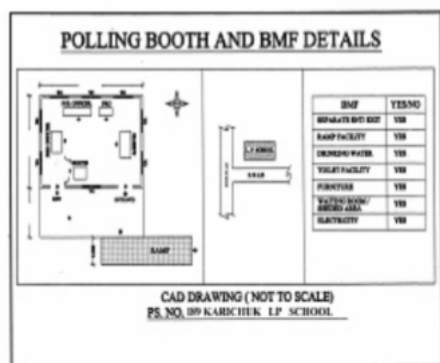

নিৰ্বাচক পঞ্জীয়ন বিষয়াৰ স্বাক্ষৰ

Nazri Naksha

Google Map View

Polling Station Building Front View

ভোটগ্রহন কেন্দ্ৰৰ সন্মুখৰ দৃশ্য

Cad View

Key MAP View

1 নাম : মধু বৰুৱা স্বামীৰ নাম: পানিন্দ্র বৰুৱা ঘৰ নং : 1 বয়স : 65 লিঙ্গ : মহিলা	DWM1814568 ফটো উপলব্ধ	2 নাম : মনোজ বৰুৱা পিতাৰ নাম: পানিন্দ্র বৰুৱা ঘৰ নং : 1 বয়স : 42 লিঙ্গ : পুৰুষ	DWM1814580 ফটো উপলব্ধ	3 নাম : অনামিকা চমুৱা স্বামীৰ নাম: মনোজ বৰুৱা ঘৰ নং : 1 বয়স : 42 লিঙ্গ : মহিলা	DWM0587048 ফটো উপলব্ধ
4 নাম : দুলাল বৰুৱা পিতাৰ নাম: পানিন্দ্র বৰুৱা ঘৰ নং : 1 বয়স : 38 লিঙ্গ : পুৰুষ	DWM1814591 ফটো উপলব্ধ	5 নাম : বানিতা দত্ত বৰুৱা স্বামীৰ নাম: দুলাল বৰুৱা ঘৰ নং : 1 বয়স : 37 লিঙ্গ : মহিলা	DWM0000505 ফটো উপলব্ধ	6 নাম : থানেশ্বৰ বৰুৱা পিতাৰ নাম: লোচন বৰুৱা ঘৰ নং : 2 বয়স : 71 লিঙ্গ : পুৰুষ	DWM1814604 ফটো উপলব্ধ
7 নাম : ক্ষীৰদা বৰুৱা স্বামীৰ নাম: থানেশ্বৰ বৰুৱা ঘৰ নং : 2 বয়স : 55 লিঙ্গ : মহিলা	DWM1814615 ফটো উপলব্ধ	8 নাম : তপন বৰুৱা পিতাৰ নাম: থানেশ্বৰ বৰুৱা ঘৰ নং : 2 বয়স : 43 লিঙ্গ : পুৰুষ	DWM1814626 ফটো উপলব্ধ	9 নাম : বিকাশ বৰুৱা পিতাৰ নাম: থানেশ্বৰ বৰুৱা ঘৰ নং : 2 বয়স : 34 লিঙ্গ : পুৰুষ	DWM1814648 ফটো উপলব্ধ
10 নাম : গনেশ বৰুৱা পিতাৰ নাম: থানেশ্বৰ বৰুৱা ঘৰ নং : 2 বয়স : 34 লিঙ্গ : পুৰুষ	DWM1814659 ফটো উপলব্ধ	11 নাম : ৰুমি চুতীয়া বৰুৱা স্বামীৰ নাম: বিকাশ বৰুৱা ঘৰ নং : 2 বয়স : 30 লিঙ্গ : মহিলা	DWM0074518 ফটো উপলব্ধ	12 নাম : ৰেখা বৰুৱা স্বামীৰ নাম: গনেশ বৰুৱা ঘৰ নং : 2 বয়স : 27 লিঙ্গ : মহিলা	DWM0335513 ফটো উপলব্ধ
13 নাম : নকুল গগৈ পিতাৰ নাম: তুলসী গগৈ ঘৰ নং : 3 বয়স : 62 লিঙ্গ : পুৰুষ	DWM1814660 ফটো উপলব্ধ	14 নাম : গোলাপী গগৈ স্বামীৰ নাম: নকুল গগৈ ঘৰ নং : 3 বয়স : 58 লিঙ্গ : মহিলা	DWM1814671 ফটো উপলব্ধ	15 নাম : মনিষা গগৈ পিতাৰ নাম: নকুল গগৈ ঘৰ নং : 3 বয়স : 40 লিঙ্গ : মহিলা	DWM1814682 ফটো উপলব্ধ
16 নাম : যাদৱ দাস পিতাৰ নাম: গকুল দাস ঘৰ নং : 3 বয়স : 33 লিঙ্গ : পুৰুষ	DWM0361527 ফটো উপলব্ধ	17 নাম : লক্ষ্য গগৈ পিতাৰ নাম: নকুল গগৈ ঘৰ নং : 3 বয়স : 33 লিঙ্গ : পুৰুষ	DWM1823570 ফটো উপলব্ধ	18 নাম : ৰাজিৱ গগৈ পিতাৰ নাম: নকুল গগৈ ঘৰ নং : 3 বয়স : 30 লিঙ্গ : পুৰুষ	DWM1823569 ফটো উপলব্ধ
19 নাম : মুনমী গগৈ স্বামীৰ নাম: লক্ষ্য গগৈ ঘৰ নং : 3 বয়স : 28 লিঙ্গ : মহিলা	DWM0707497 ফটো উপলব্ধ	20 নাম : অঞ্জলি দাস স্বামীৰ নাম: যাদৱ দাস ঘৰ নং : 3 বয়স : 27 লিঙ্গ : মহিলা	DWM0333823 ফটো উপলব্ধ	21 নাম : বনলতা গগৈ স্বামীৰ নাম: কটীয়া গগৈ ঘৰ নং : 8 বয়স : 64 লিঙ্গ : মহিলা	DWM1814717 ফটো উপলব্ধ
22 নাম : কৰুনা গগৈ পিতাৰ নাম: কটীয়া গগৈ ঘৰ নং : 8 বয়স : 43 লিঙ্গ : পুৰুষ	DWM1814728 ফটো উপলব্ধ	23 নাম : সদানন্দ গগৈ পিতাৰ নাম: কটীয়া গগৈ ঘৰ নং : 8 বয়স : 41 লিঙ্গ : পুৰুষ	DWM1814739 ফটো উপলব্ধ	24 নাম : মদন গগৈ পিতাৰ নাম: কটীয়া গগৈ ঘৰ নং : 8 বয়স : 38 লিঙ্গ : পুৰুষ	DWM1814740 ফটো উপলব্ধ
25 নাম : লোহিত গগৈ মাতৃৰ নাম: বনলতা গগৈ ঘৰ নং : 8 বয়স : 33 লিঙ্গ : পুৰুষ	DWM1814751 ফটো উপলব্ধ	26 নাম : মহন গগৈ পিতাৰ নাম: কটীয়া গগৈ ঘৰ নং : 8 বয়স : 33 লিঙ্গ : পুৰুষ	DWM1823581 ফটো উপলব্ধ	27 নাম : কনকু গগৈ পিতাৰ নাম: কটীয়া গগৈ ঘৰ নং : 8 বয়স : 30 লিঙ্গ : পুৰুষ	DWM1823592 ফটো উপলব্ধ
28 নাম : জ্যোত্স্না গগৈ মাতৃৰ নাম: বনলতা গগৈ ঘৰ নং : 8 বয়স : 30 লিঙ্গ : মহিলা	DWM1823605 ফটো উপলব্ধ	29 নাম : নীতুমনি দাস স্বামীৰ নাম: মধু দাস ঘৰ নং : 8 বয়স : 29 লিঙ্গ : মহিলা	DWM0389015 ফটো উপলব্ধ	30 নাম : পুৰী গগৈ স্বামীৰ নাম: কনক গগৈ ঘৰ নং : 8 বয়স : 28 লিঙ্গ : মহিলা	DWM0146886 ফটো উপলব্ধ