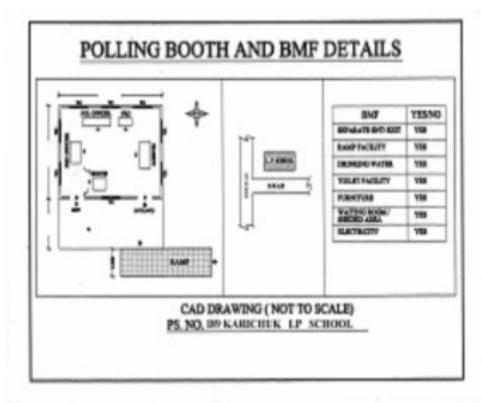

নিৰ্বাচক পঞ্জীয়ন বিষয়াৰ স্বাক্ষৰ

Nazri Naksha

Google Map View

Polling Station Building Front View

ভোটগ্ৰহন কেন্দ্ৰৰ সন্মুখৰ দৃশ্য

Cad View

Key MAP View

1 নাম : মোৰন দাস পিতাৰ নাম: জয়নাথ দাস ঘৰ নং : 1 বয়স : 50 লিঙ্গ : পুৰুষ	DWM1818797 ফটো উপলব্ধ	2 নাম : পল্লবী দাস স্বামীৰ নাম: সত্য দাস ঘৰ নং : 1 বয়স : 28 লিঙ্গ : মহিলা	DWM3098878 ফটো উপলব্ধ	3 নাম : বিনন্দ দাস পিতাৰ নাম: জুবন দাস ঘৰ নং : 1 বয়স : 25 লিঙ্গ : পুৰুষ	DWM0396663 ফটো উপলব্ধ
4 নাম : চিতাৰাম দাস পিতাৰ নাম: জয়নাথ দাস ঘৰ নং : 2 বয়স : 60 লিঙ্গ : পুৰুষ	DWM1818811 ফটো উপলব্ধ	5 নাম : অৰ্চনা দাস স্বামীৰ নাম: বলো দাস ঘৰ নং : 2 বয়স : 29 লিঙ্গ : মহিলা	DWM0074898 ফটো উপলব্ধ	6 নাম : বলো দাস পিতাৰ নাম: চিতাৰাম দাস ঘৰ নং : 2 গ বয়স : 30 লিঙ্গ : পুৰুষ	DWM0074526 ফটো উপলব্ধ
7 নাম : সৰুমাঈ দাস স্বামীৰ নাম: গকুল দাস ঘৰ নং : 7 বয়স : 52 লিঙ্গ : মহিলা	DWM1818844 ফটো উপলব্ধ	8 নাম : যাদৱ দাস পিতাৰ নাম: গকুল দাস ঘৰ নং : 7 বয়স : 30 লিঙ্গ : পুৰুষ	DWM0117697 ফটো উপলব্ধ	9 নাম : মাধৱ দাস পিতাৰ নাম: গকুল দাস ঘৰ নং : 7 বয়স : 29 লিঙ্গ : পুৰুষ	DWM0361998 ফটো উপলব্ধ
10 নাম : ৰঞ্জনা বৰগোহাঁই দাস স্বামীৰ নাম: মাধৱ দাস ঘৰ নং : 7 বয়স : 27 লিঙ্গ : মহিলা	DWM0586909 ফটো উপলব্ধ	11 নাম : সবিতা দাস শইকীয়া স্বামীৰ নাম: বিমান শইকীয়া ঘৰ নং : 3 বয়স : 22 লিঙ্গ : মহিলা	OAP0136366 ফটো উপলব্ধ	12 নাম : বিমান শইকীয়া পিতাৰ নাম: ৰতন শইকীয়া ঘৰ নং : 3 বয়স : 20 লিঙ্গ : পুৰুষ	OAP0122945 ফটো উপলব্ধ
13 নাম : অনিল দাস পিতাৰ নাম: জয়নাথ দাস ঘৰ নং : 8 বয়স : 55 লিঙ্গ : পুৰুষ	DWM1818855 ফটো উপলব্ধ	14 নাম : জুনকী দাস স্বামীৰ নাম: অনিল দাস ঘৰ নং : 8 বয়স : 50 লিঙ্গ : মহিলা	DWM1818866 ফটো উপলব্ধ	15 নাম : ৰঞ্জিত দাস পিতাৰ নাম: অনিল দাস ঘৰ নং : 8 বয়স : 31 লিঙ্গ : পুৰুষ	DWM0203521 ফটো উপলব্ধ
16 নাম : মধু দাস পিতাৰ নাম: অনিল দাস ঘৰ নং : 8 বয়স : 31 লিঙ্গ : পুৰুষ	DWM0388769 ফটো উপলব্ধ	R 17 নাম : ৰঞ্জিত দাস পিতাৰ নাম: অনিল দাস ঘৰ নং : 8 বয়স : 27 লিঙ্গ : পুৰুষ	DWM0329011 ফটো উপলব্ধ	18 নাম : লাভেশ্বৰ দাস পিতাৰ নাম: সুখেশ্বৰ দাস ঘৰ নং : 5 বয়স : 63 লিঙ্গ : পুৰুষ	DWM1818877 ফটো উপলব্ধ
19 নাম : সুভদ্রা দাস স্বামীৰ নাম: লাভেশ্বৰ দাস ঘৰ নং : 5 বয়স : 58 লিঙ্গ : মহিলা	DWM1818888 ফটো উপলব্ধ	20 নাম : নাৰায়ন দাস পিতাৰ নাম: লাভেশ্বৰ দাস ঘৰ নং : 5 বয়স : 39 লিঙ্গ : পুৰুষ	DWM1818899 ফটো উপলব্ধ	21 নাম : ভনীমাই দাস স্বামীৰ নাম: নাৰায়ন দাস ঘৰ নং : 5 বয়স : 38 লিঙ্গ : মহিলা	DWM1818902 ফটো উপলব্ধ
22 নাম : যদুমনী দাস পিতাৰ নাম: লাভেশ্বৰ দাস ঘৰ নং : 5 বয়স : 32 লিঙ্গ : পুৰুষ	DWM1823489 ফটো উপলব্ধ	23 নাম : জয়ন্তী দাস স্বামীৰ নাম: সুখেশ্বৰ দাস ঘৰ নং : 6 বয়স : 75 লিঙ্গ : মহিলা	DWM1818913 ফটো উপলব্ধ	24 নাম : মইনা দাস পিতাৰ নাম: সুখেশ্বৰ দাস ঘৰ নং : 6 বয়স : 42 লিঙ্গ : পুৰুষ	DWM1818924 ফটো উপলব্ধ
25 নাম : কান্তী দাস স্বামীৰ নাম: মইনা দাস ঘৰ নং : 6 বয়স : 40 লিঙ্গ : মহিলা	DWM1818935 ফটো উপলব্ধ	26 নাম : মনমি সেনাপতি বৰা স্বামীৰ নাম: সত্যনাথ বৰা ঘৰ নং : 6 বয়স : 32 লিঙ্গ : মহিলা	DWM1823047 ফটো উপলব্ধ	27 নাম : থুন মনি দাস স্বামীৰ নাম: প্ৰনব দাস ঘৰ নং : 6 বয়স : 20 লিঙ্গ : মহিলা	OAP0168948 ফটো উপলব্ধ
28 নাম : ভবেশ শইকীয়া পিতাৰ নাম: মুৰুলী শইকীয়া ঘৰ নং : 9 বয়স : 60 লিঙ্গ : পুৰুষ	DWM1818946 ফটো উপলব্ধ	29 নাম : জুনমনি শইকীয়া স্বামীৰ নাম: ভবেশ শইকীয়া ঘৰ নং : 9 বয়স : 50 লিঙ্গ : মহিলা	DWM1818957 ফটো উপলব্ধ	30 নাম : সঞ্জীৱ বড়া পিতাৰ নাম: ফ্ৰেমা ৰাম বড়া ঘৰ নং : 7 বয়স : 40 লিঙ্গ : পুৰুষ	DWM1814897 ফটো উপলব্ধ