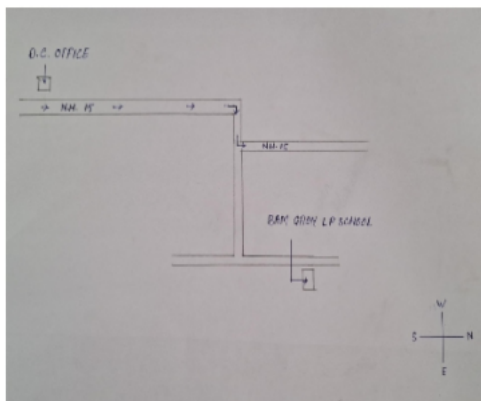

নিৰ্বাচক পঞ্জীয়ন বিষয়াৰ স্বাক্ষৰ

Nazri Naksha

Google Map View

Polling Station Building Front View

ভোটগ্ৰহন কেন্দ্ৰৰ সন্মুখৰ দৃশ্য

Cad View

Key MAP View

1 নাম : মোৰন দাস পিতাৰ নাম: জয়নাথ দাস ঘৰ নং : 1 বয়স : 50 লিঙ্গ : পুৰুষ	DWM1818797 ফটো উপলব্ধ	2 নাম : পল্লবী দাস স্বামীৰ নাম: সত্য দাস ঘৰ নং : 1 বয়স : 28 লিঙ্গ : মহিলা	DWM3098878 ফটো উপলব্ধ	3 নাম : বিনন্দ দাস পিতাৰ নাম: জুবন দাস ঘৰ নং : 1 বয়স : 25 লিঙ্গ : পুৰুষ	DWM0396663 ফটো উপলব্ধ
4 নাম : চিতাৰাম দাস পিতাৰ নাম: জয়নাথ দাস ঘৰ নং : 2 বয়স : 60 লিঙ্গ : পুৰুষ	DWM1818811 ফটো উপলব্ধ	5 নাম : অৰ্চনা দাস স্বামীৰ নাম: বলো দাস ঘৰ নং : 2 বয়স : 29 লিঙ্গ : মহিলা	DWM0074898 ফটো উপলব্ধ	6 নাম : বলো দাস পিতাৰ নাম: চিতাৰাম দাস ঘৰ নং : 2 গ বয়স : 30 লিঙ্গ : পুৰুষ	DWM0074526 ফটো উপলব্ধ
7 নাম : সৰুমাঈ দাস স্বামীৰ নাম: গকুল দাস ঘৰ নং : 7 বয়স : 52 লিঙ্গ : মহিলা	DWM1818844 ফটো উপলব্ধ	8 নাম : যাদৱ দাস পিতাৰ নাম: গকুল দাস ঘৰ নং : 7 বয়স : 30 লিঙ্গ : পুৰুষ	DWM0117697 ফটো উপলব্ধ	9 নাম : মাধৱ দাস পিতাৰ নাম: গকুল দাস ঘৰ নং : 7 বয়স : 29 লিঙ্গ : পুৰুষ	DWM0361998 ফটো উপলব্ধ
10 নাম : ৰঞ্জনা বৰগোহাঁই দাস স্বামীৰ নাম: মাধৱ দাস ঘৰ নং : 7 বয়স : 27 লিঙ্গ : মহিলা	DWM0586909 ফটো উপলব্ধ	11 নাম : সবিতা দাস শইকীয়া স্বামীৰ নাম: বিমান শইকীয়া ঘৰ নং : 3 বয়স : 22 লিঙ্গ : মহিলা	OAP0136366 ফটো উপলব্ধ	12 নাম : বিমান শইকীয়া পিতাৰ নাম: ৰতন শইকীয়া ঘৰ নং : 3 বয়স : 20 লিঙ্গ : পুৰুষ	OAP0122945 ফটো উপলব্ধ
13 নাম : অনিল দাস পিতাৰ নাম: জয়নাথ দাস ঘৰ নং : 8 বয়স : 55 লিঙ্গ : পুৰুষ	DWM1818855 ফটো উপলব্ধ	14 নাম : জুনকী দাস স্বামীৰ নাম: অনিল দাস ঘৰ নং : 8 বয়স : 50 লিঙ্গ : মহিলা	DWM1818866 ফটো উপলব্ধ	15 নাম : ৰঞ্জিত দাস পিতাৰ নাম: অনিল দাস ঘৰ নং : 8 বয়স : 31 লিঙ্গ : পুৰুষ	DWM0203521 ফটো উপলব্ধ
16 নাম : মধু দাস পিতাৰ নাম: অনিল দাস ঘৰ নং : 8 বয়স : 31 লিঙ্গ : পুৰুষ	DWM0388769 ফটো উপলব্ধ	R 17 নাম : ৰঞ্জিত দাস পিতাৰ নাম: অনিল দাস ঘৰ নং : 8 বয়স : 27 লিঙ্গ : পুৰুষ	DWM0329011 ফটো উপলব্ধ	18 নাম : লাভেশ্বৰ দাস পিতাৰ নাম: সুখেশ্বৰ দাস ঘৰ নং : 5 বয়স : 63 লিঙ্গ : পুৰুষ	DWM1818877 ফটো উপলব্ধ
19 নাম : সুভদ্রা দাস স্বামীৰ নাম: লাভেশ্বৰ দাস ঘৰ নং : 5 বয়স : 58 লিঙ্গ : মহিলা	DWM1818888 ফটো উপলব্ধ	20 নাম : নাৰায়ন দাস পিতাৰ নাম: লাভেশ্বৰ দাস ঘৰ নং : 5 বয়স : 39 লিঙ্গ : পুৰুষ	DWM1818899 ফটো উপলব্ধ	21 নাম : ভনীমাই দাস স্বামীৰ নাম: নাৰায়ন দাস ঘৰ নং : 5 বয়স : 38 লিঙ্গ : মহিলা	DWM1818902 ফটো উপলব্ধ
22 নাম : যদুমনী দাস পিতাৰ নাম: লাভেশ্বৰ দাস ঘৰ নং : 5 বয়স : 32 লিঙ্গ : পুৰুষ	DWM1823489 ফটো উপলব্ধ	23 নাম : জয়ন্তী দাস স্বামীৰ নাম: সুখেশ্বৰ দাস ঘৰ নং : 6 বয়স : 75 লিঙ্গ : মহিলা	DWM1818913 ফটো উপলব্ধ	24 নাম : মইনা দাস পিতাৰ নাম: সুখেশ্বৰ দাস ঘৰ নং : 6 বয়স : 42 লিঙ্গ : পুৰুষ	DWM1818924 ফটো উপলব্ধ
25 নাম : কান্তী দাস স্বামীৰ নাম: মইনা দাস ঘৰ নং : 6 বয়স : 40 লিঙ্গ : মহিলা	DWM1818935 ফটো উপলব্ধ	26 নাম : মনমি সেনাপতি বৰা স্বামীৰ নাম: সত্যনাথ বৰা ঘৰ নং : 6 বয়স : 32 লিঙ্গ : মহিলা	DWM1823047 ফটো উপলব্ধ	27 নাম : থুন মনি দাস স্বামীৰ নাম: প্ৰনব দাস ঘৰ নং : 6 বয়স : 20 লিঙ্গ : মহিলা	OAP0168948 ফটো উপলব্ধ
28 নাম : ভবেশ শইকীয়া পিতাৰ নাম: মুৰুলী শইকীয়া ঘৰ নং : 9 বয়স : 60 লিঙ্গ : পুৰুষ	DWM1818946 ফটো উপলব্ধ	29 নাম : জুনমনি শইকীয়া স্বামীৰ নাম: ভবেশ শইকীয়া ঘৰ নং : 9 বয়স : 50 লিঙ্গ : মহিলা	DWM1818957 ফটো উপলব্ধ	30 নাম : সঞ্জীৱ বড়া পিতাৰ নাম: ফ্ৰেমা ৰাম বড়া ঘৰ নং : 7 বয়স : 40 লিঙ্গ : পুৰুষ	DWM1814897 ফটো উপলব্ধ