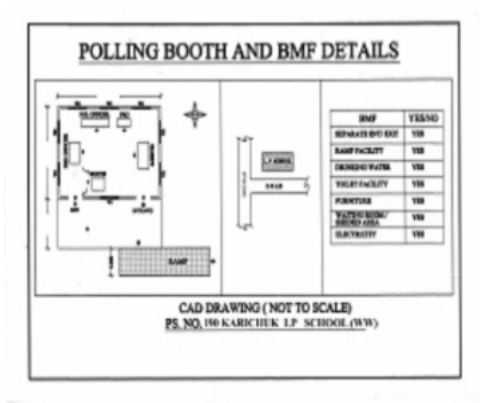

নিৰ্বাচক পঞ্জীয়ন বিষয়াৰ স্বাক্ষৰ

Nazri Naksha

Google Map View

Polling Station Building Front View

ভোটগ্ৰহন কেন্দ্ৰৰ সন্মুখৰ দৃশ্য

Cad View

Key MAP View

1 নাম : বেন বৰগোঁহাই পিতাৰ নাম: ভোগেশ্বৰ বৰগোঁহাই ঘৰ নং : 1 বয়স : 56 লিঙ্গ : পুৰুষ	DWM1824562 ফটো উপলব্ধ	2 নাম : দীপামণি বৰগোঁহাই স্বামীৰ নাম: বেণু বৰগোঁহাই ঘৰ নং : 1 বয়স : 53 লিঙ্গ : মহিলা	DWM1824573 ফটো উপলব্ধ	3 নাম : ধৰনী বৰগোঁহাই পিতাৰ নাম: ভোগেশ্বৰ বৰগোঁহাই ঘৰ নং : 1 বয়স : 49 লিঙ্গ : পুৰুষ	DWM1824584 ফটো উপলব্ধ
4 নাম : পিংকী বুঢ়াগোঁহাই মাতৃৰ নাম: দিপঙ্কৰ কোঁৱৰ ঘৰ নং : 01 বয়স : 27 লিঙ্গ : মহিলা	DWM0321323 ফটো উপলব্ধ	5 নাম : নিকুমনি বৰগোঁহাই পিতাৰ নাম: বেনুধৰ বৰগোঁহাই ঘৰ নং : 1 বয়স : 27 লিঙ্গ : মহিলা	OAP0151837 ফটো উপলব্ধ	6 নাম : ডৰিণা বৰগোঁহাই পিতাৰ নাম: বেনুধৰ বৰগোঁহাই ঘৰ নং : 1 বয়স : 23 লিঙ্গ : মহিলা	OAP0151845 ফটো উপলব্ধ
7 নাম : কনকলতা কোঁৱৰ স্বামীৰ নাম: শিৰোদ কোঁৱৰ ঘৰ নং : 2 বয়স : 61 লিঙ্গ : মহিলা	DWM1824608 ফটো উপলব্ধ	8 নাম : লিলি কোঁৱৰ স্বামীৰ নাম: যোগাই কোঁৱৰ ঘৰ নং : 9 বয়স : 66 লিঙ্গ : মহিলা	DWM1824619 ফটো উপলব্ধ	9 নাম : মনোজ কোঁৱৰ পিতাৰ নাম: যোগাই কোঁৱৰ ঘৰ নং : 9 বয়স : 42 লিঙ্গ : পুৰুষ	DWM1824642 ফটো উপলব্ধ
10 নাম : নৱ কোঁৱৰ পিতাৰ নাম: যোগানন্দ কোঁৱৰ ঘৰ নং : 9 বয়স : 40 লিঙ্গ : পুৰুষ	DWM2929958 ফটো উপলব্ধ	11 নাম : ৰীতা কোঁৱৰ স্বামীৰ নাম: নব কোঁৱৰ ঘৰ নং : 9 বয়স : 36 লিঙ্গ : মহিলা	DWM1824631 ফটো উপলব্ধ	12 নাম : মিনাখী কোঁৱৰ স্বামীৰ নাম: মনোজ কোঁৱৰ ঘৰ নং : 9 বয়স : 33 লিঙ্গ : মহিলা	DWM0589465 ফটো উপলব্ধ
13 নাম : গোবিন শৰ্মা পিতাৰ নাম: ৰোহিত শৰ্মা ঘৰ নং : 8 বয়স : 61 লিঙ্গ : পুৰুষ	DWM1824675 ফটো উপলব্ধ	14 নাম : প্ৰিয়লতা দেৱী স্বামীৰ নাম: গোবিন শৰ্মা ঘৰ নং : 8 বয়স : 59 লিঙ্গ : মহিলা	DWM1824686 ফটো উপলব্ধ	15 নাম : বুমনি শৰ্মা পিতাৰ নাম: গোবিন শৰ্মা ঘৰ নং : 8 বয়স : 36 লিঙ্গ : পুৰুষ	DWM1824697 ফটো উপলব্ধ
16 নাম : যোগমায়া বৰদলৈ স্বামীৰ নাম: দিলিপ বৰদলৈ ঘৰ নং : 5 বয়স : 69 লিঙ্গ : মহিলা	DWM1824711 ফটো উপলব্ধ	17 নাম : কৰবী বৰদলৈ পিতাৰ নাম: দিলিপ বৰদলৈ ঘৰ নং : 5 বয়স : 49 লিঙ্গ : মহিলা	OAP0168476 ফটো উপলব্ধ	18 নাম : মৃদলা বৰদলৈ পিতাৰ নাম: দিলিপ বৰদলৈ ঘৰ নং : 5 বয়স : 44 লিঙ্গ : মহিলা	DWM1824722 ফটো উপলব্ধ
19 নাম : ৰূপম বৰদলৈ পিতাৰ নাম: দিলিপ বৰদলৈ ঘৰ নং : 5 বয়স : 42 লিঙ্গ : পুৰুষ	DWM1824733 ফটো উপলব্ধ	S2 20 নাম : জিমি বৰদলৈ পিতাৰ নাম: দিলিপ বৰদলৈ ঘৰ নং : 5 বয়স : 39 লিঙ্গ : মহিলা	DWM1824744 ফটো উপলব্ধ	21 নাম : লিলি দেৱী স্বামীৰ নাম: প্ৰসন্ন কুমাৰ শৰ্মা ঘৰ নং : 6 বয়স : 56 লিঙ্গ : মহিলা	DWM1824777 ফটো উপলব্ধ
22 নাম : দিপু ক্ৰ শৰ্মা পিতাৰ নাম: প্ৰসন্ন ক্ৰ শৰ্মা ঘৰ নং : 6 বয়স : 36 লিঙ্গ : পুৰুষ	DWM1824788 ফটো উপলব্ধ	23 নাম : পল্লৱীকা শৰ্মা স্বামীৰ নাম: দীপ কুমাৰ শৰ্মা ঘৰ নং : 6 বয়স : 35 লিঙ্গ : মহিলা	DWM2930295 ফটো উপলব্ধ	24 নাম : চয়নিকা দেৱী মাতৃৰ নাম: লিলি দেৱী ঘৰ নং : 6 বয়স : 32 লিঙ্গ : মহিলা	DWM0425785 ফটো উপলব্ধ
25 নাম : পদমী বুঢ়াগোঁহাই স্বামীৰ নাম: বিনুদ বুঢ়াগোঁহাই ঘৰ নং : 9 বয়স : 73 লিঙ্গ : মহিলা	DWM1824802 ফটো উপলব্ধ	26 নাম : সুৰভি বুঢ়াগোঁহাই স্বামীৰ নাম: মোহন বুঢ়াগোঁহাই ঘৰ নং : 9 বয়স : 45 লিঙ্গ : মহিলা	DWM0678565 ফটো উপলব্ধ	27 নাম : ভাগ্যৱতী বুঢ়াগোঁহাই স্বামীৰ নাম: দেৱজিত বুঢ়াগোঁহাই ঘৰ নং : 9 বয়স : 44 লিঙ্গ : মহিলা	DWM1824824 ফটো উপলব্ধ
28 নাম : মোহন বুঢ়াগোঁহাই পিতাৰ নাম: বিনুদ বুঢ়াগোঁহাই ঘৰ নং : 9 বয়স : 42 লিঙ্গ : পুৰুষ	DWM1824835 ফটো উপলব্ধ	29 নাম : কৃষ্ণা বুঢ়াগোঁহাই পিতাৰ নাম: দেৱজিত বুঢ়াগোঁহাই ঘৰ নং : 9 বয়স : 24 লিঙ্গ : মহিলা	DWM0681866 ফটো উপলব্ধ	30 নাম : উজ্জল বুঢ়াগোঁহাই পিতাৰ নাম: দেৱজিত বুঢ়াগোঁহাই ঘৰ নং : 7 বয়স : 22 লিঙ্গ : পুৰুষ	OAP0060079 ফটো উপলব্ধ