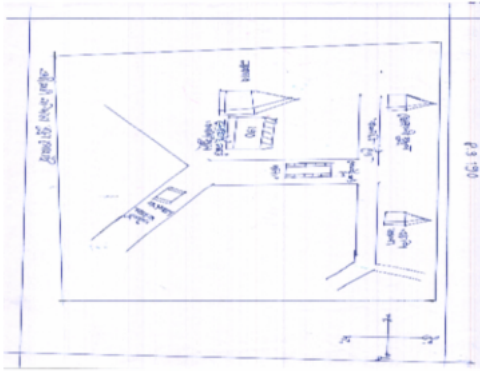

নিৰ্বাচক পঞ্জীয়ন বিষয়াৰ স্বাক্ষৰ

Nazri Naksha

Google Map View

Polling Station Building Front View

ভোটগ্ৰহন কেন্দ্ৰৰ সন্মুখৰ দৃশ্য

Cad View

Key MAP View

1 নাম : বেন বৰগোঁহাই পিতাৰ নাম: ভোগেশ্বৰ বৰগোঁহাই ঘৰ নং : 1 বয়স : 56 লিঙ্গ : পুৰুষ	DWM1824562 ফটো উপলব্ধ	2 নাম : দীপামণি বৰগোঁহাই স্বামীৰ নাম: বেণু বৰগোঁহাই ঘৰ নং : 1 বয়স : 53 লিঙ্গ : মহিলা	DWM1824573 ফটো উপলব্ধ	3 নাম : ধৰনী বৰগোঁহাই পিতাৰ নাম: ভোগেশ্বৰ বৰগোঁহাই ঘৰ নং : 1 বয়স : 49 লিঙ্গ : পুৰুষ	DWM1824584 ফটো উপলব্ধ
4 নাম : পিংকী বুঢ়াগোঁহাই মাতৃৰ নাম: দিপঙ্কৰ কোঁৱৰ ঘৰ নং : 01 বয়স : 27 লিঙ্গ : মহিলা	DWM0321323 ফটো উপলব্ধ	5 নাম : নিকুমনি বৰগোঁহাই পিতাৰ নাম: বেনুধৰ বৰগোঁহাই ঘৰ নং : 1 বয়স : 27 লিঙ্গ : মহিলা	OAP0151837 ফটো উপলব্ধ	6 নাম : ডৰিণা বৰগোঁহাই পিতাৰ নাম: বেনুধৰ বৰগোঁহাই ঘৰ নং : 1 বয়স : 23 লিঙ্গ : মহিলা	OAP0151845 ফটো উপলব্ধ
7 নাম : কনকলতা কোঁৱৰ স্বামীৰ নাম: শিৰোদ কোঁৱৰ ঘৰ নং : 2 বয়স : 61 লিঙ্গ : মহিলা	DWM1824608 ফটো উপলব্ধ	8 নাম : লিলি কোঁৱৰ স্বামীৰ নাম: যোগাই কোঁৱৰ ঘৰ নং : 9 বয়স : 66 লিঙ্গ : মহিলা	DWM1824619 ফটো উপলব্ধ	9 নাম : মনোজ কোঁৱৰ পিতাৰ নাম: যোগাই কোঁৱৰ ঘৰ নং : 9 বয়স : 42 লিঙ্গ : পুৰুষ	DWM1824642 ফটো উপলব্ধ
10 নাম : নৱ কোঁৱৰ পিতাৰ নাম: যোগানন্দ কোঁৱৰ ঘৰ নং : 9 বয়স : 40 লিঙ্গ : পুৰুষ	DWM2929958 ফটো উপলব্ধ	11 নাম : ৰীতা কোঁৱৰ স্বামীৰ নাম: নব কোঁৱৰ ঘৰ নং : 9 বয়স : 36 লিঙ্গ : মহিলা	DWM1824631 ফটো উপলব্ধ	12 নাম : মিনাখী কোঁৱৰ স্বামীৰ নাম: মনোজ কোঁৱৰ ঘৰ নং : 9 বয়স : 33 লিঙ্গ : মহিলা	DWM0589465 ফটো উপলব্ধ
13 নাম : গোবিন শৰ্মা পিতাৰ নাম: ৰোহিত শৰ্মা ঘৰ নং : 8 বয়স : 61 লিঙ্গ : পুৰুষ	DWM1824675 ফটো উপলব্ধ	14 নাম : প্ৰিয়লতা দেৱী স্বামীৰ নাম: গোবিন শৰ্মা ঘৰ নং : 8 বয়স : 59 লিঙ্গ : মহিলা	DWM1824686 ফটো উপলব্ধ	15 নাম : বুমনি শৰ্মা পিতাৰ নাম: গোবিন শৰ্মা ঘৰ নং : 8 বয়স : 36 লিঙ্গ : পুৰুষ	DWM1824697 ফটো উপলব্ধ
16 নাম : যোগমায়া বৰদলৈ স্বামীৰ নাম: দিলিপ বৰদলৈ ঘৰ নং : 5 বয়স : 69 লিঙ্গ : মহিলা	DWM1824711 ফটো উপলব্ধ	17 নাম : কৰবী বৰদলৈ পিতাৰ নাম: দিলিপ বৰদলৈ ঘৰ নং : 5 বয়স : 49 লিঙ্গ : মহিলা	OAP0168476 ফটো উপলব্ধ	18 নাম : মৃদলা বৰদলৈ পিতাৰ নাম: দিলিপ বৰদলৈ ঘৰ নং : 5 বয়স : 44 লিঙ্গ : মহিলা	DWM1824722 ফটো উপলব্ধ
19 নাম : ৰূপম বৰদলৈ পিতাৰ নাম: দিলিপ বৰদলৈ ঘৰ নং : 5 বয়স : 42 লিঙ্গ : পুৰুষ	DWM1824733 ফটো উপলব্ধ	S2 20 নাম : জিমি বৰদলৈ পিতাৰ নাম: দিলিপ বৰদলৈ ঘৰ নং : 5 বয়স : 39 লিঙ্গ : মহিলা	DWM1824744 ফটো উপলব্ধ	21 নাম : লিলি দেৱী স্বামীৰ নাম: প্ৰসন্ন কুমাৰ শৰ্মা ঘৰ নং : 6 বয়স : 56 লিঙ্গ : মহিলা	DWM1824777 ফটো উপলব্ধ
22 নাম : দিপু ক্ৰ শৰ্মা পিতাৰ নাম: প্ৰসন্ন ক্ৰ শৰ্মা ঘৰ নং : 6 বয়স : 36 লিঙ্গ : পুৰুষ	DWM1824788 ফটো উপলব্ধ	23 নাম : পল্লৱীকা শৰ্মা স্বামীৰ নাম: দীপ কুমাৰ শৰ্মা ঘৰ নং : 6 বয়স : 35 লিঙ্গ : মহিলা	DWM2930295 ফটো উপলব্ধ	24 নাম : চয়নিকা দেৱী মাতৃৰ নাম: লিলি দেৱী ঘৰ নং : 6 বয়স : 32 লিঙ্গ : মহিলা	DWM0425785 ফটো উপলব্ধ
25 নাম : পদমী বুঢ়াগোঁহাই স্বামীৰ নাম: বিনুদ বুঢ়াগোঁহাই ঘৰ নং : 9 বয়স : 73 লিঙ্গ : মহিলা	DWM1824802 ফটো উপলব্ধ	26 নাম : সুৰভি বুঢ়াগোঁহাই স্বামীৰ নাম: মোহন বুঢ়াগোঁহাই ঘৰ নং : 9 বয়স : 45 লিঙ্গ : মহিলা	DWM0678565 ফটো উপলব্ধ	27 নাম : ভাগ্যৱতী বুঢ়াগোঁহাই স্বামীৰ নাম: দেৱজিত বুঢ়াগোঁহাই ঘৰ নং : 9 বয়স : 44 লিঙ্গ : মহিলা	DWM1824824 ফটো উপলব্ধ
28 নাম : মোহন বুঢ়াগোঁহাই পিতাৰ নাম: বিনুদ বুঢ়াগোঁহাই ঘৰ নং : 9 বয়স : 42 লিঙ্গ : পুৰুষ	DWM1824835 ফটো উপলব্ধ	29 নাম : কৃষ্ণা বুঢ়াগোঁহাই পিতাৰ নাম: দেৱজিত বুঢ়াগোঁহাই ঘৰ নং : 9 বয়স : 24 লিঙ্গ : মহিলা	DWM0681866 ফটো উপলব্ধ	30 নাম : উজ্জল বুঢ়াগোঁহাই পিতাৰ নাম: দেৱজিত বুঢ়াগোঁহাই ঘৰ নং : 7 বয়স : 22 লিঙ্গ : পুৰুষ	OAP0060079 ফটো উপলব্ধ