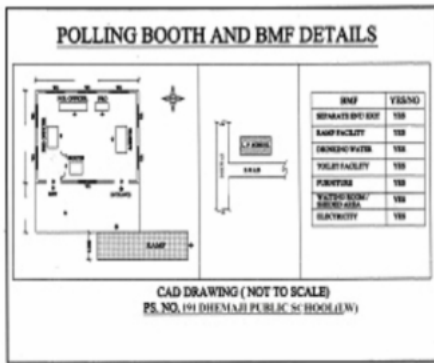

নিৰ্বাচক পঞ্জীয়ন বিষয়াৰ স্বাক্ষৰ

Nazri Naksha

Google Map View

Polling Station Building Front View

ভোটগ্রহন কেন্দ্ৰৰ সন্মুখৰ দৃশ্য

Cad View

Key MAP View

1 নাম : বিশেশ্বৰ বৰগোঁহাই পিতাৰ নাম: টুলেশ্বৰ বৰগোঁহাই ঘৰ নং : 1 বয়স : 48 লিঙ্গ : পুৰুষ	DWM1834577 ফটো উপলব্ধ	2 নাম : দিব্য বৰগোঁহাই পিতাৰ নাম: টুলেশ্বৰ বৰগোঁহাই ঘৰ নং : 1 বয়স : 46 লিঙ্গ : পুৰুষ	DWM1834588 ফটো উপলব্ধ	3 নাম : লক্ষ্মী বৰগোঁহাই স্বামীৰ নাম: দিব্য বৰগোঁহাই ঘৰ নং : 1 বয়স : 41 লিঙ্গ : মহিলা	DWM1834599 ফটো উপলব্ধ
4 নাম : জোনমনি বৰগোঁহাই স্বামীৰ নাম: বলিন্দ্ৰ বৰগোঁহাই ঘৰ নং : 1 বয়স : 32 লিঙ্গ : মহিলা	DWM0417881 ফটো উপলব্ধ	5 নাম : অনামিকা বৰগোঁহাই পিতাৰ নাম: টুলেশ্বৰ বৰগোঁহাই ঘৰ নং : 1 বয়স : 25 লিঙ্গ : মহিলা	DWM1834602 ফটো উপলব্ধ	6 নাম : কুৰ্ক বৰগোঁহাই পিতাৰ নাম: বিহেশ্বৰ বৰগোঁহাই ঘৰ নং : 1 বয়স : 22 লিঙ্গ : পুৰুষ	DWM3343704 ফটো উপলব্ধ
7 নাম : পল বৰগোঁহাই পিতাৰ নাম: দিব্য বৰগোঁহাই ঘৰ নং : 1 বয়স : 19 লিঙ্গ : পুৰুষ	OAP0149823 ফটো উপলব্ধ	8 নাম : প্ৰিয়লতা বুঢ়াগোঁহাই স্বামীৰ নাম: বিৰেন বুঢ়াগোঁহাই ঘৰ নং : 2 বয়স : 70 লিঙ্গ : মহিলা	DWM1834624 ফটো উপলব্ধ	9 নাম : দিলীপ বুঢ়াগোঁহাই পিতাৰ নাম: বিৰেন বুঢ়াগোঁহাই ঘৰ নং : 2 বয়স : 49 লিঙ্গ : পুৰুষ	OAP0150565 ফটো উপলব্ধ
10 নাম : পিংকীমনি বুঢ়াগোঁহাই স্বামীৰ নাম: দিলীপ বুঢ়াগোঁহাই ঘৰ নং : 2 বয়স : 41 লিঙ্গ : মহিলা	DWM1834646 ফটো উপলব্ধ	11 নাম : দেৱজিত বুঢ়াগোঁহাই পিতাৰ নাম: বিৰেন বুঢ়াগোঁহাই ঘৰ নং : 2 বয়স : 41 লিঙ্গ : পুৰুষ	DWM1834657 ফটো উপলব্ধ	12 নাম : অঞ্জলী বৰুৱা বুঢ়াগোঁহাই স্বামীৰ নাম: দেৱজিত বুঢ়াগোঁহাই ঘৰ নং : 2 বয়স : 40 লিঙ্গ : মহিলা	DWM2826133 ফটো উপলব্ধ
13 নাম : খগেন বুঢ়াগোঁহাই পিতাৰ নাম: ডিপেন বুঢ়াগোঁহাই ঘৰ নং : 2 বয়স : 32 লিঙ্গ : পুৰুষ	DWM0323535 ফটো উপলব্ধ	14 নাম : চন্দ্ৰজিৎ গোহাঁই পিতাৰ নাম: নলিনী ক্ৰ গোহাঁই ঘৰ নং : 2 বয়স : 31 লিঙ্গ : পুৰুষ	DWM1834635 ফটো উপলব্ধ	15 নাম : হাছনা শইকীয়া স্বামীৰ নাম: চন্দ্ৰজিত গোঁহাই ঘৰ নং : 2 বয়স : 29 লিঙ্গ : মহিলা	OAP0086025 ফটো উপলব্ধ
16 নাম : পুতল বুঢ়াগোঁহাই পিতাৰ নাম: হেম বুঢ়াগোঁহাই ঘৰ নং : 3 বয়স : 49 লিঙ্গ : পুৰুষ	DWM1834668 ফটো উপলব্ধ	17 নাম : বাসন্তী বুঢ়াগোঁহাই স্বামীৰ নাম: পুতল বুঢ়াগোঁহাই ঘৰ নং : 3 বয়স : 47 লিঙ্গ : মহিলা	DWM1834679 ফটো উপলব্ধ	E 18 নাম : মহন বুঢ়াগোঁহাই পিতাৰ নাম: পুতল বুঢ়াগোঁহাই ঘৰ নং : 3 বয়স : 32 লিঙ্গ : পুৰুষ	DWM2826155 ফটো উপলব্ধ
19 নাম : পাপুলী বুঢ়াগোঁহাই পিতাৰ নাম: পুতল বুঢ়াগোঁহাই ঘৰ নং : 3 বয়স : 26 লিঙ্গ : মহিলা	DWM0682849 ফটো উপলব্ধ	20 নাম : দিনেশ্বৰী বুঢ়াগোঁহাই স্বামীৰ নাম: হেম বুঢ়াগোঁহাই ঘৰ নং : 8 বয়স : 79 লিঙ্গ : মহিলা	DWM1834691 ফটো উপলব্ধ	21 নাম : জিতেন বুঢ়াগোঁহাই পিতাৰ নাম: হেম বুঢ়াগোঁহাই ঘৰ নং : 8 বয়স : 47 লিঙ্গ : পুৰুষ	DWM1834704 ফটো উপলব্ধ
22 নাম : চুচেন বুঢ়াগোঁহাই পিতাৰ নাম: হেম বুঢ়াগোঁহাই ঘৰ নং : 8 বয়স : 45 লিঙ্গ : পুৰুষ	DWM1834726 ফটো উপলব্ধ	23 নাম : নোমল বুঢ়াগোঁহাই পিতাৰ নাম: হেম বুঢ়াগোঁহাই ঘৰ নং : 8 বয়স : 43 লিঙ্গ : পুৰুষ	DWM1834737 ফটো উপলব্ধ	24 নাম : ৰীমা চুতীয়া বুঢ়াগোঁহাই স্বামীৰ নাম: জিতেন বুঢ়াগোঁহাই ঘৰ নং : 8 বয়স : 41 লিঙ্গ : মহিলা	DWM1834715 ফটো উপলব্ধ
25 নাম : অনজ বুঢ়াগোঁহাই পিতাৰ নাম: হেম বুঢ়াগোঁহাই ঘৰ নং : 8 বয়স : 40 লিঙ্গ : পুৰুষ	DWM1834748 ফটো উপলব্ধ	26 নাম : দুদমণি বুঢ়াগোঁহাই স্বামীৰ নাম: চুচেন বুঢ়াগোঁহাই ঘৰ নং : 8 বয়স : 37 লিঙ্গ : মহিলা	DWM1834759 ফটো উপলব্ধ	27 নাম : জয়তৰা বুঢ়াগোঁহাই স্বামীৰ নাম: অনজ বুঢ়াগোঁহাই ঘৰ নং : 8 বয়স : 33 লিঙ্গ : মহিলা	DWM1838682 ফটো উপলব্ধ
28 নাম : মমীতা বুঢ়াগোঁহাই পিতাৰ নাম: চুচেন বুঢ়াগোঁহাই ঘৰ নং : 4 বয়স : 19 লিঙ্গ : মহিলা	OAP0150615 ফটো উপলব্ধ	29 নাম : নবীন বুঢ়াগোঁহাই পিতাৰ নাম: মতিৰাম বুঢ়াগোঁহাই ঘৰ নং : 5 বয়স : 55 লিঙ্গ : পুৰুষ	DWM1834782 ফটো উপলব্ধ	30 নাম : পৰান বুঢ়াগোঁহাই পিতাৰ নাম: মতিৰাম বুঢ়াগোঁহাই ঘৰ নং : 5 বয়স : 48 লিঙ্গ : পুৰুষ	DWM1834817 ফটো উপলব্ধ